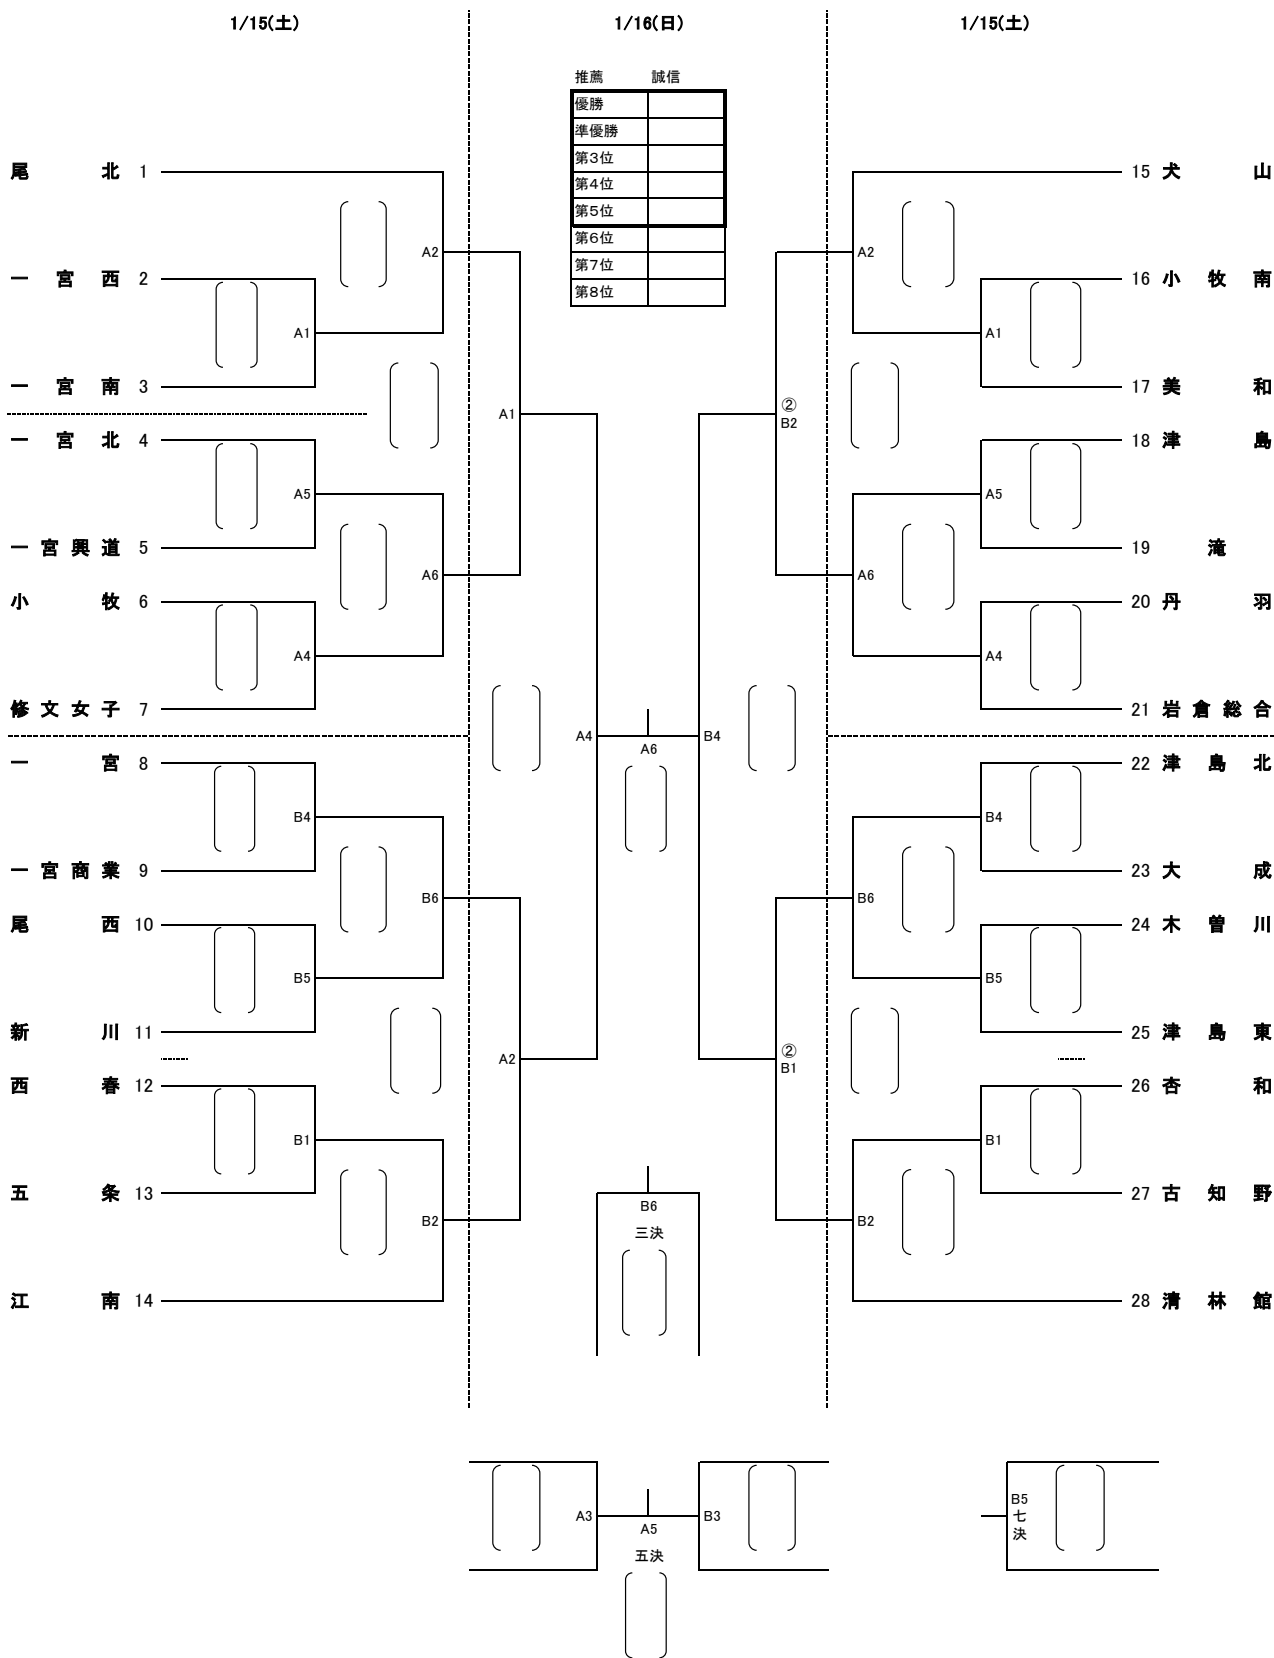

令和3年度愛知県高等学校新人体育大会バレーボール競技 兼 東海高等学校バレーボール選抜大会 尾張支部予選会

〔男子組み合わせ〕

日時 1/15 (土) 8:29 開場 9:00 第1試合開始

1/16 (日) 8:24 開場 9:00 第1試合開始

コロナ対策のため無観客で実施いたします

令和3年度愛知県高等学校新人体育大会バレーボール競技 兼 東海高等学校バレーボール選抜大会 尾張支部予選会

[女子組み合わせ]

日時 1/15 (土) 8:29 開場 9:00 第1試合開始

1/16 (日) 8:24 開場 9:00 第1試合開始

コロナ対策のため無観客で実施いたします