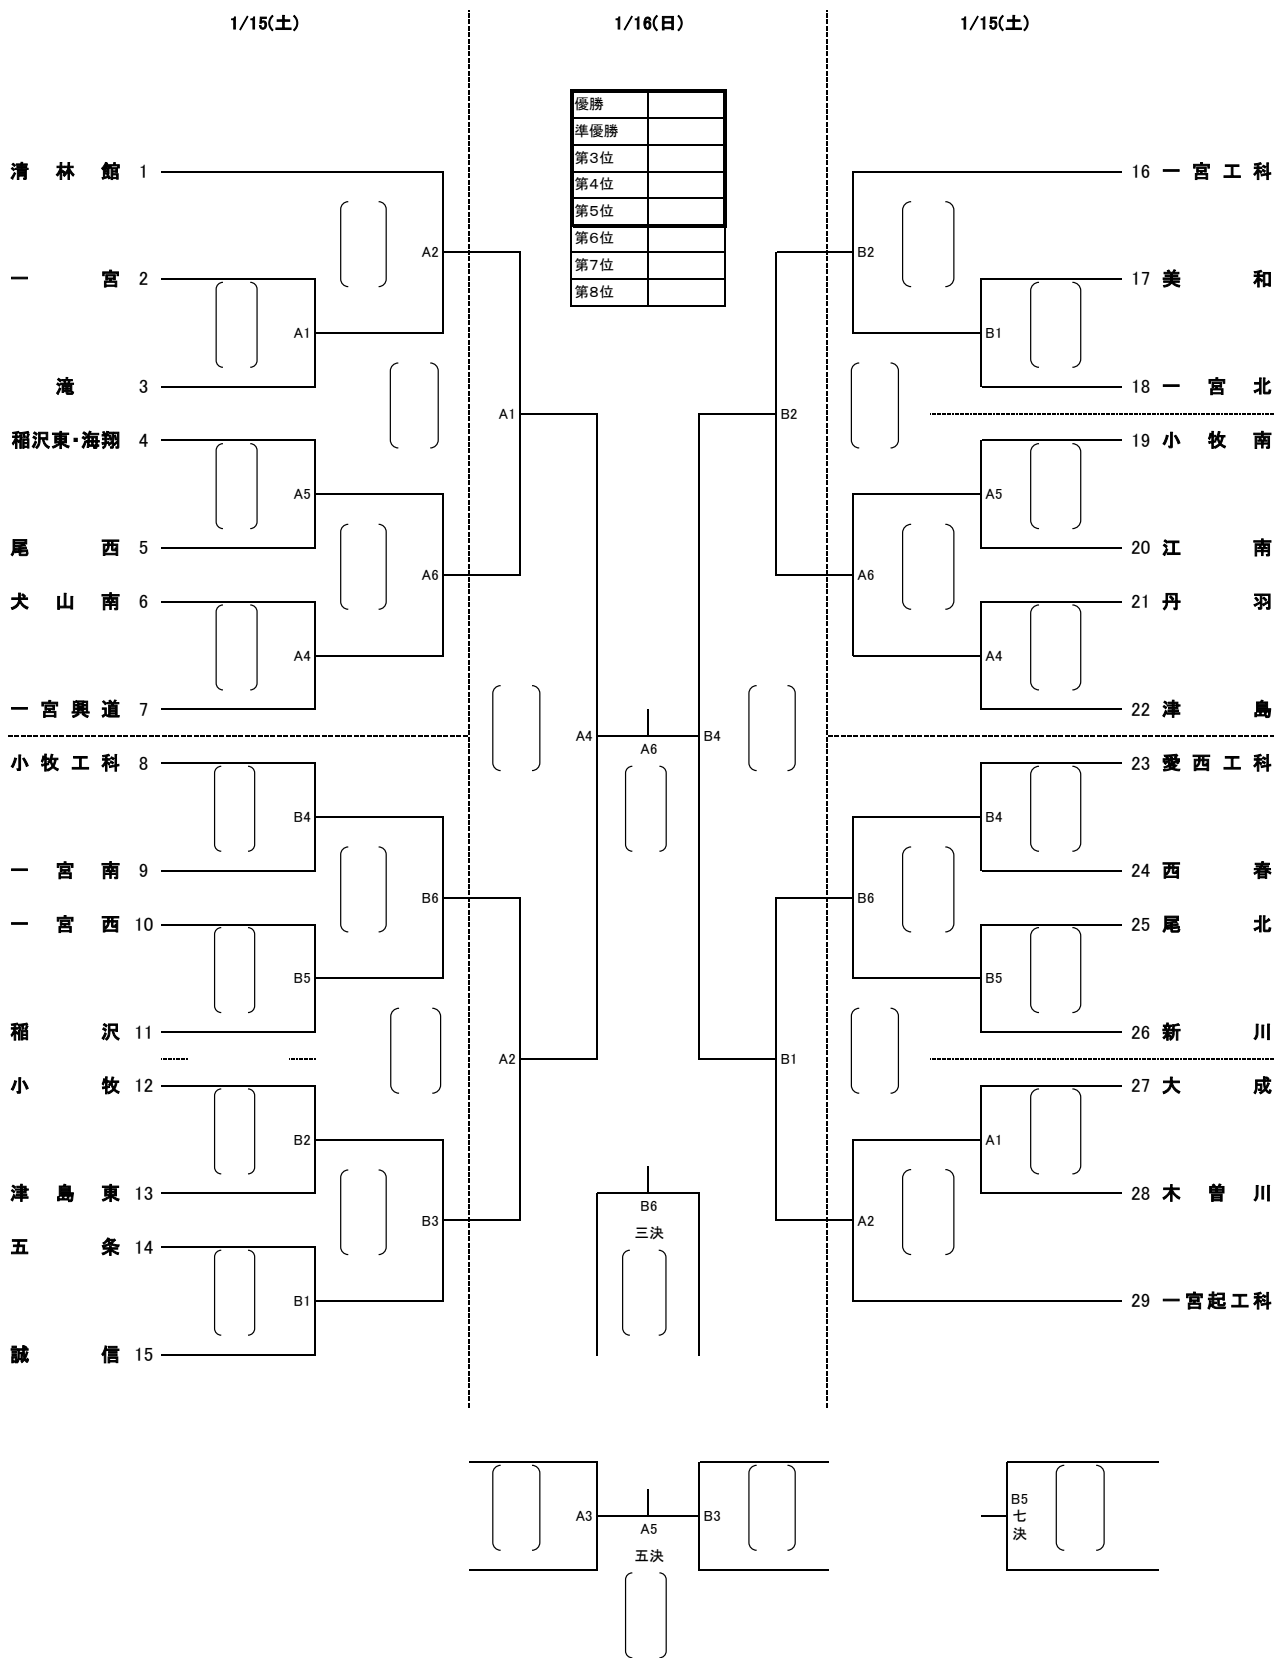

令和3年度愛知県高等学校新人体育大会バレーボール競技 兼 東海高等学校バレーボール選抜大会 尾張支部予選会

〔男子組み合わせ〕

日時 1/15 (土) 8:29 開場 9:00 第1試合開始

1/16 (日) 8:24 開場 9:00 第1試合開始

コロナ対策のため無観客で実施いたします

令和3年度愛知県高等学校新人体育大会バレーボール競技 兼 東海高等学校バレーボール選抜大会 尾張支部予選会

[女子組み合わせ]

日時 1/15 (土) 8:29 開場 9:00 第1試合開始

1/16 (日) 8:24 開場 9:00 第1試合開始

コロナ対策のため無観客で実施いたします