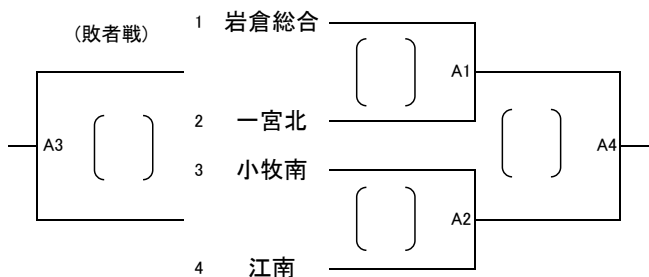

④ 会場 Aコート

④ 会場 Bコート

第1試合 27 × 28
第2試合 27 × 29
第3試合 28 × 29

	チーム名	27	28	29	勝点	順位
27	美和		()	()		
28	清林館	()		()		
29	津島	()	()			

順位決定方法(3チームリーグ戦)

- ①全試合の合計ポイントが高いほど高順位 勝者…2P、敗者…1P、棄権または没収…0P
- ②セット率が高いほど高順位とする。 セット率=全試合の得セット総数÷全試合の失セット
- ③得点率が高いほど高順位とする。 得点率=全試合の総得点数÷全試合の総失点数
- ④前項の計算によってもなお同順位が生じた場合、抽選で決める。

※2日目に進出するチームが決定した後、両コートの第4試合終了20分後にAコート第5試合目として決勝トーナメント1回戦のプロトコールを行う。
(この試合の生徒役員は原則Aコート最終試合の敗者で行うものとする。)

**コロナ対策のため
無観客で実施いたします。**

令和3年度 尾張支部バレーボール選手権大会

- 試合のないチームが生徒役員を担当しますので、第1試合の生徒役員が実施できる時刻に集合させてください。
- 第1日目に決勝トーナメント1回戦まで実施します。

〔1日目 女子組み合わせ〕 日時 12/11 (土) 8:30 チェックリスト提出 8:45 顧問打ち合わせ 8:54 開場 9:30 第1試合開始

① 会場 Aコート

① 会場 Bコート

② 会場 Aコート

② 会場 Bコート

第1試合 13 × 14
第2試合 13 × 15
第3試合 14 × 15

	チーム名	13	14	15	勝点	順位
13	佐屋		()	()		
14	一宮商業	()		()		
15	尾北	()	()			

③ 会場 Aコート

③ 会場 Bコート

第1試合 20 × 21
第2試合 20 × 22
第3試合 21 × 22

	チーム名	20	21	22	勝点	順位
20	誠信		()	()		
21	津島東	()		()		
22	一宮	()	()			

④ 会場 Aコート

④ 会場 Bコート

第1試合 27 × 28
第2試合 27 × 29
第3試合 28 × 29

	チーム名	27	28	29	勝点	順位
27	大成		()	()		
28	一宮西	()		()		
29	滝	()	()			