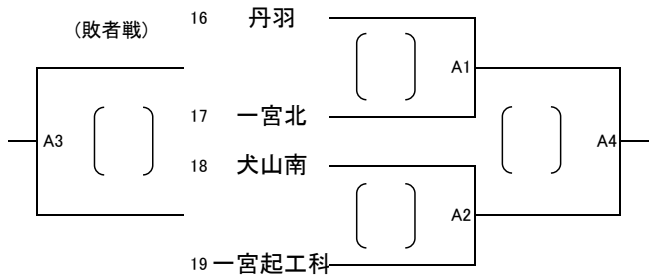

令和3年度 尾張支部バレーボール選手権大会

- 試合のないチームが生徒役員を担当しますので、第1試合の生徒役員が実施できる時刻に集合させてください。
- 第1日目に決勝トーナメント1回戦まで実施します。

[1日目 男子組み合わせ] 日時 12/11 (土) 8:30 チェックリスト提出 8:45 顧問打ち合わせ 8:54 開場 9:30 第1試合開始

① 会場 Aコート

① 会場 Bコート

② 会場 Aコート

② 会場 Bコート

第1試合 13 × 14
第2試合 13 × 15
第3試合 14 × 15

	チーム名	13	14	15	勝点	順位
13	稲沢		()	()		
14	滝	()		()		
15	一宮工科	()	()			

③ 会場 Aコート

③ 会場 Bコート

第1試合 20 × 21
第2試合 20 × 22
第3試合 21 × 22

	チーム名	20	21	22	勝点	順位
20	一宮興道		()	()		
21	新川	()		()		
22	江南	()	()			

④ 会場 Aコート

④ 会場 Bコート

第1試合 27 × 28
第2試合 27 × 29
第3試合 28 × 29

	チーム名	27	28	29	勝点	順位
27	美和		()	()		
28	清林館	()		()		
29	津島	()	()			

順位決定方法(3チームリーグ戦)

- ①全試合の合計ポイントが高いほど高順位 勝者…2P、敗者…1P、棄権または没収…0P
- ②セット率が高いほど高順位とする。 セット率=全試合の得セット総数÷全試合の失セット
- ③得点率が高いほど高順位とする。 得点率=全試合の総得点数÷全試合の総失点数
- ④前項の計算によってもなお同順位が生じた場合、抽選で決める。