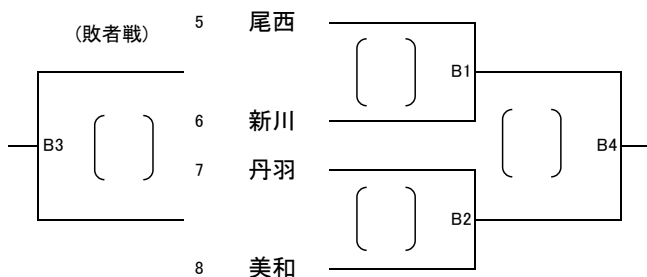

④ 会場 Aコート

④ 会場 Bコート

第1試合 27 × 28
第2試合 27 × 29
第3試合 28 × 29

	チーム名	27	28	29	勝点	順位
27	美和		()	()		
28	清林館	()		()		
29	津島	()	()			

順位決定方法(3チームリーグ戦)

- ①全試合の合計ポイントが高いほど高順位 勝者…2P、敗者…1P、棄権または没収…0P
- ②セット率が高いほど高順位とする。 セット率=全試合の得セット総数÷全試合の失セット
- ③得点率が高いほど高順位とする。 得点率=全試合の総得点数÷全試合の総失点数
- ④前項の計算によってもなお同順位が生じた場合、抽選で決める。

※2日目に進出するチームが決定した後、両コートの第4試合終了20分後にAコート第5試合目として決勝トーナメント1回戦のプロトコールを行う。
(この試合の生徒役員は原則Aコート最終試合の敗者で行うものとする。)

**コロナ対策のため
無観客で実施いたします。**

令和3年度 尾張支部バレーボール選手権大会

- 試合のないチームが生徒役員を担当しますので、第1試合の生徒役員が実施できる時刻に集合させてください。
- 第1日目に決勝トーナメント1回戦まで実施します。

〔1日目 女子組み合わせ〕 日時 12/11 (土) 8:30 チェックリスト提出 8:45 顧問打ち合わせ 8:54 開場 9:30 第1試合開始

① 会場 Aコート

① 会場 Bコート

② 会場 Aコート

② 会場 Bコート

第1試合 13 × 14
第2試合 13 × 15
第3試合 14 × 15

	チーム名	13	14	15	勝点	順位
13	佐屋		()	()		
14	一宮商業	()		()		
15	尾北	()	()			

③ 会場 Aコート

③ 会場 Bコート

第1試合 20 × 21
第2試合 20 × 22
第3試合 21 × 22

	チーム名	20	21	22	勝点	順位
20	誠信		()	()		
21	津島東	()		()		
22	一宮	()	()			

④ 会場 Aコート

④ 会場 Bコート

第1試合 27 × 28
第2試合 27 × 29
第3試合 28 × 29

	チーム名	27	28	29	勝点	順位
27	大成		()	()		
28	一宮西	()		()		
29	滝	()	()			