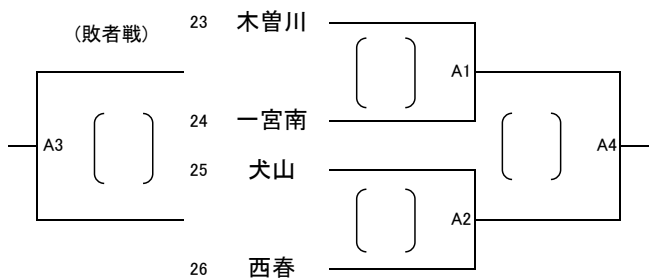

④ 会場 Aコート

④ 会場 Bコート

第1試合 27 × 28
第2試合 27 × 29
第3試合 28 × 29

	チーム名	27	28	29	勝点	順位
27	美和		()	()		
28	清林館	()		()		
29	津島	()	()			

順位決定方法(3チームリーグ戦)

- ①全試合の合計ポイントが高いほど高順位 勝者…2P、敗者…1P、棄権または没収…0P
- ②セット率が高いほど高順位とする。 セット率=全試合の得セット総数÷全試合の失セット
- ③得点率が高いほど高順位とする。 得点率=全試合の総得点数÷全試合の総失点数
- ④前項の計算によってもなお同順位が生じた場合、抽選で決める。

〔1日目 女子組み合わせ〕 日時 12/11 (土) 8:30 チェックリスト提出 8:45 顧問打ち合わせ 8:54 開場 9:30 第1試合開始

① 会場 Aコート

① 会場 Bコート

② 会場 Aコート

② 会場 Bコート

第1試合 13 × 14
第2試合 13 × 15
第3試合 14 × 15

	チーム名	13	14	15	勝点	順位
13	佐屋		()	()		
14	一宮商業	()		()		
15	尾北	()	()			

③ 会場 Aコート

③ 会場 Bコート

第1試合 20 × 21
第2試合 20 × 22
第3試合 21 × 22

	チーム名	20	21	22	勝点	順位
20	誠信		()	()		
21	津島東	()		()		
22	一宮	()	()			

④ 会場 Aコート

④ 会場 Bコート

第1試合 27 × 28
第2試合 27 × 29
第3試合 28 × 29

	チーム名	27	28	29	勝点	順位
27	大成		()	()		
28	一宮西	()		()		
29	滝	()	()			

順位決定方法(3チームリーグ戦)

- ①全試合の合計ポイントが高いほど高順位 勝者…2P、敗者…1P、棄権または没収…0P
- ②セット率が高いほど高順位とする。 セット率=全試合の得セット総数÷全試合の失セット
- ③得点率が高いほど高順位とする。 得点率=全試合の総得点数÷全試合の総失点数
- ④前項の計算によってもなお同順位が生じた場合、抽選で決める。

※2日目に進出するチームが決定した後、両コートの第4試合終了20分後にAコート第5試合目として決勝トーナメント1回戦のプロトコールを行う。
(この試合の生徒役員は原則Aコート最終試合の敗者で行うものとする。)