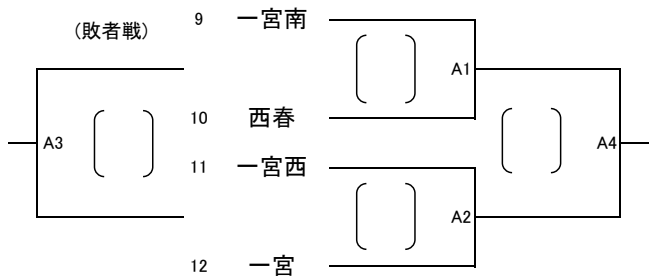

令和3年度 尾張支部バレーボール選手権大会

- 試合のないチームが生徒役員を担当しますので、第1試合の生徒役員が実施できる時刻に集合させてください。
- 第1日目に決勝トーナメント1回戦まで実施します。

[1日目 男子組み合わせ] 日時 12/11 (土) 8:30 チェックリスト提出 8:45 顧問打ち合わせ 8:54 開場 9:30 第1試合開始

① 会場 Aコート

① 会場 Bコート

② 会場 Aコート

② 会場 Bコート

第1試合 13 × 14
第2試合 13 × 15
第3試合 14 × 15

	チーム名	13	14	15	勝点	順位
13	稲沢		()	()		
14	滝	()		()		
15	一宮工科	()	()			

③ 会場 Aコート

③ 会場 Bコート

第1試合 20 × 21
第2試合 20 × 22
第3試合 21 × 22

	チーム名	20	21	22	勝点	順位
20	一宮興道		()	()		
21	新川	()		()		
22	江南	()	()			

④ 会場 Aコート

④ 会場 Bコート

第1試合 27 × 28
第2試合 27 × 29
第3試合 28 × 29

	チーム名	27	28	29	勝点	順位
27	美和		()	()		
28	清林館	()		()		
29	津島	()	()			

順位決定方法(3チームリーグ戦)

- ①全試合の合計ポイントが高いほど高順位 勝者…2P、敗者…1P、棄権または没収…0P
- ②セット率が高いほど高順位とする。 セット率=全試合の得セット総数÷全試合の失セット
- ③得点率が高いほど高順位とする。 得点率=全試合の総得点数÷全試合の総失点数
- ④前項の計算によってもなお同順位が生じた場合、抽選で決める。