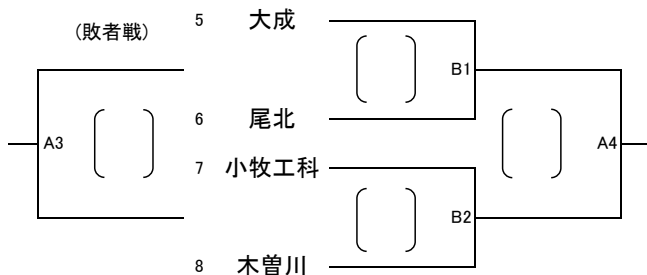

令和3年度 尾張支部バレーボール選手権大会

- 試合のないチームが生徒役員を担当しますので、第1試合の生徒役員が実施できる時刻に集合させてください。
- 第1日目に決勝トーナメント1回戦まで実施します。

[1日目 男子組み合わせ] 日時 12/11 (土) 8:30 チェックリスト提出 8:45 顧問打ち合わせ 8:54 開場 9:30 第1試合開始

① 会場 Aコート

① 会場 Bコート

② 会場 Aコート

② 会場 Bコート

第1試合 13 × 14
第2試合 13 × 15
第3試合 14 × 15

	チーム名	13	14	15	勝点	順位
13	稲沢		()	()		
14	滝	()		()		
15	一宮工科	()	()			

③ 会場 Aコート

③ 会場 Bコート

第1試合 20 × 21
第2試合 20 × 22
第3試合 21 × 22

	チーム名	20	21	22	勝点	順位
20	一宮興道		()	()		
21	新川	()		()		
22	江南	()	()			

④ 会場 Aコート

④ 会場 Bコート

第1試合 27 × 28
第2試合 27 × 29
第3試合 28 × 29

	チーム名	27	28	29	勝点	順位
27	美和		()	()		
28	清林館	()		()		
29	津島	()	()			

順位決定方法(3チームリーグ戦)

- ①全試合の合計ポイントが高いほど高順位 勝者…2P、敗者…1P、棄権または没収…0P
- ②セット率が高いほど高順位とする。 セット率=全試合の得セット総数÷全試合の失セット
- ③得点率が高いほど高順位とする。 得点率=全試合の総得点数÷全試合の総失点数
- ④前項の計算によってもなお同順位が生じた場合、抽選で決める。