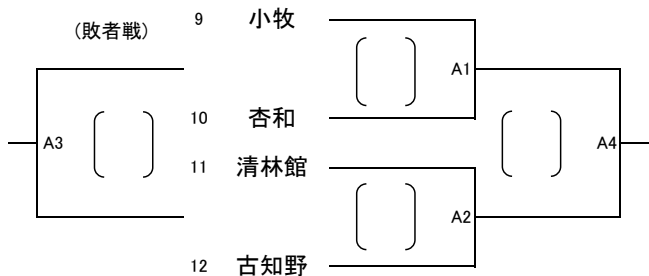

④ 会場 Aコート

④ 会場 Bコート

第1試合 27 × 28
第2試合 27 × 29
第3試合 28 × 29

	チーム名	27	28	29	勝点	順位
27	美和		()	()		
28	清林館	()		()		
29	津島	()	()			

順位決定方法(3チームリーグ戦)

- ①全試合の合計ポイントが高いほど高順位 勝者…2P、敗者…1P、棄権または没収…0P
- ②セット率が高いほど高順位とする。 セット率=全試合の得セット総数÷全試合の失セット
- ③得点率が高いほど高順位とする。 得点率=全試合の総得点数÷全試合の総失点数
- ④前項の計算によってもなお同順位が生じた場合、抽選で決める。

※2日目に進出するチームが決定した後、両コートの第4試合終了20分後にAコート第5試合目として決勝トーナメント1回戦のプロトコールを行う。
(この試合の生徒役員は原則Aコート最終試合の敗者で行うものとする。)

**コロナ対策のため
無観客で実施いたします。**

令和3年度 尾張支部バレーボール選手権大会

- 試合のないチームが生徒役員を担当しますので、第1試合の生徒役員が実施できる時刻に集合させてください。
- 第1日目に決勝トーナメント1回戦まで実施します。

〔1日目 女子組み合わせ〕 日時 12/11 (土) 8:30 チェックリスト提出 8:45 顧問打ち合わせ 8:54 開場 9:30 第1試合開始

① 会場 Aコート

① 会場 Bコート

② 会場 Aコート

② 会場 Bコート

第1試合 13 × 14
第2試合 13 × 15
第3試合 14 × 15

	チーム名	13	14	15	勝点	順位
13	佐屋		()	()		
14	一宮商業	()		()		
15	尾北	()	()			

③ 会場 Aコート

③ 会場 Bコート

第1試合 20 × 21
第2試合 20 × 22
第3試合 21 × 22

	チーム名	20	21	22	勝点	順位
20	誠信		()	()		
21	津島東	()		()		
22	一宮	()	()			

④ 会場 Aコート

④ 会場 Bコート

第1試合 27 × 28
第2試合 27 × 29
第3試合 28 × 29

	チーム名	27	28	29	勝点	順位
27	大成		()	()		
28	一宮西	()		()		
29	滝	()	()			