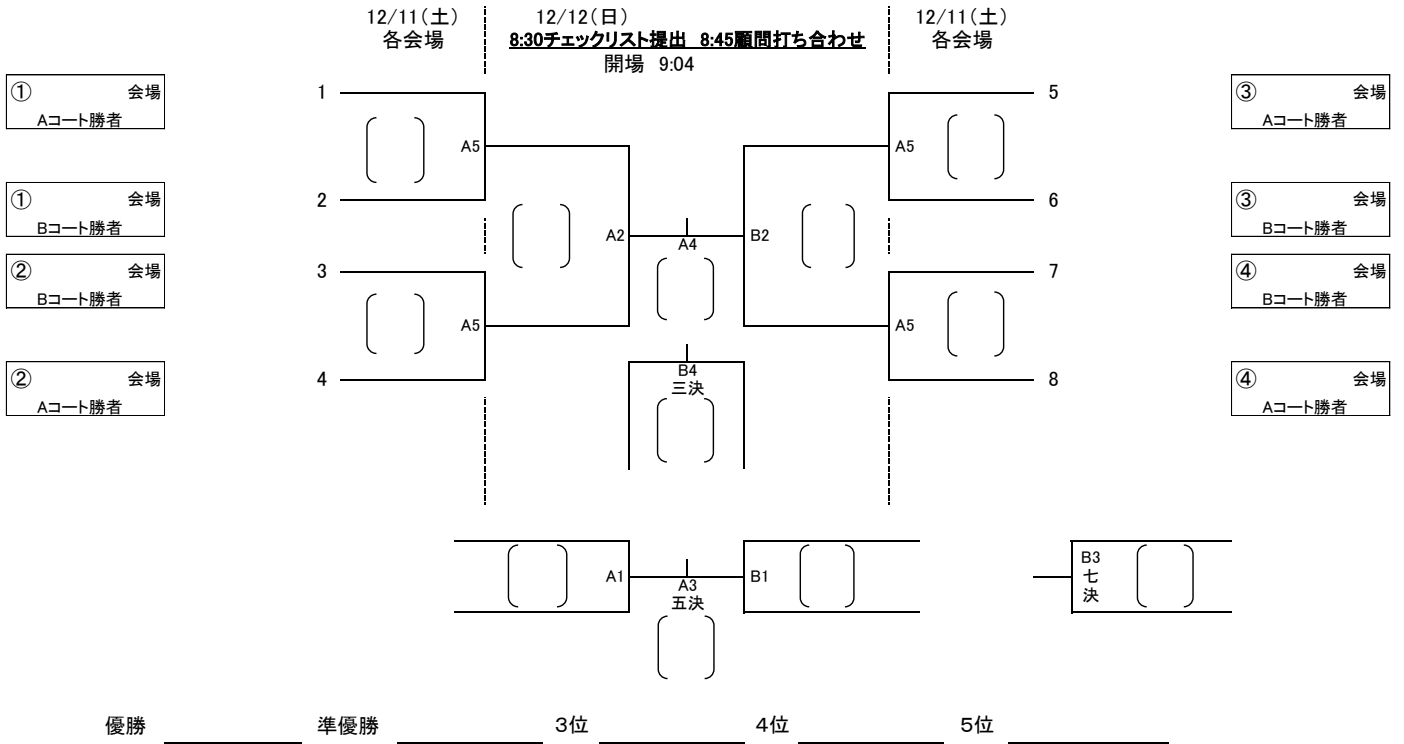

〔1日目 女子組み合わせ〕 日時 12/11 (土) 8:30 チェックリスト提出 8:45 顧問打ち合わせ 8:54 開場 9:30 第1試合開始

① 会場 Aコート

① 会場 Bコート

② 会場 Aコート

② 会場 Bコート

第1試合 13 × 14
第2試合 13 × 15
第3試合 14 × 15

	チーム名	13	14	15	勝点	順位
13	佐屋		()	()		
14	一宮商業	()		()		
15	尾北	()	()			

③ 会場 Aコート

③ 会場 Bコート

第1試合 20 × 21
第2試合 20 × 22
第3試合 21 × 22

	チーム名	20	21	22	勝点	順位
20	誠信		()	()		
21	津島東	()		()		
22	一宮	()	()			

④ 会場 Aコート

④ 会場 Bコート

第1試合 27 × 28
第2試合 27 × 29
第3試合 28 × 29

	チーム名	27	28	29	勝点	順位
27	大成		()	()		
28	一宮西	()		()		
29	滝	()	()			

順位決定方法(3チームリーグ戦)

- ①全試合の合計ポイントが高いほど高順位 勝者…2P、敗者…1P、棄権または没収…0P
- ②セット率が高いほど高順位とする。 セット率=全試合の得セット総数÷全試合の失セット
- ③得点率が高いほど高順位とする。 得点率=全試合の総得点数÷全試合の総失点数
- ④前項の計算によってもなお同順位が生じた場合、抽選で決める。

※2日目に進出するチームが決定した後、両コートの第4試合終了20分後にAコート第5試合目として決勝トーナメント1回戦のプロトコールを行う。
(この試合の生徒役員は原則Aコート最終試合の敗者で行うものとする。)

**コロナ対策のため
無観客で実施いたします。**

令和3年度 尾張支部バレーボール選手権大会

〔決勝トーナメント 男子組み合わせ〕

〔決勝トーナメント 女子組み合わせ〕

コロナ対策のため無観客で実施いたします。