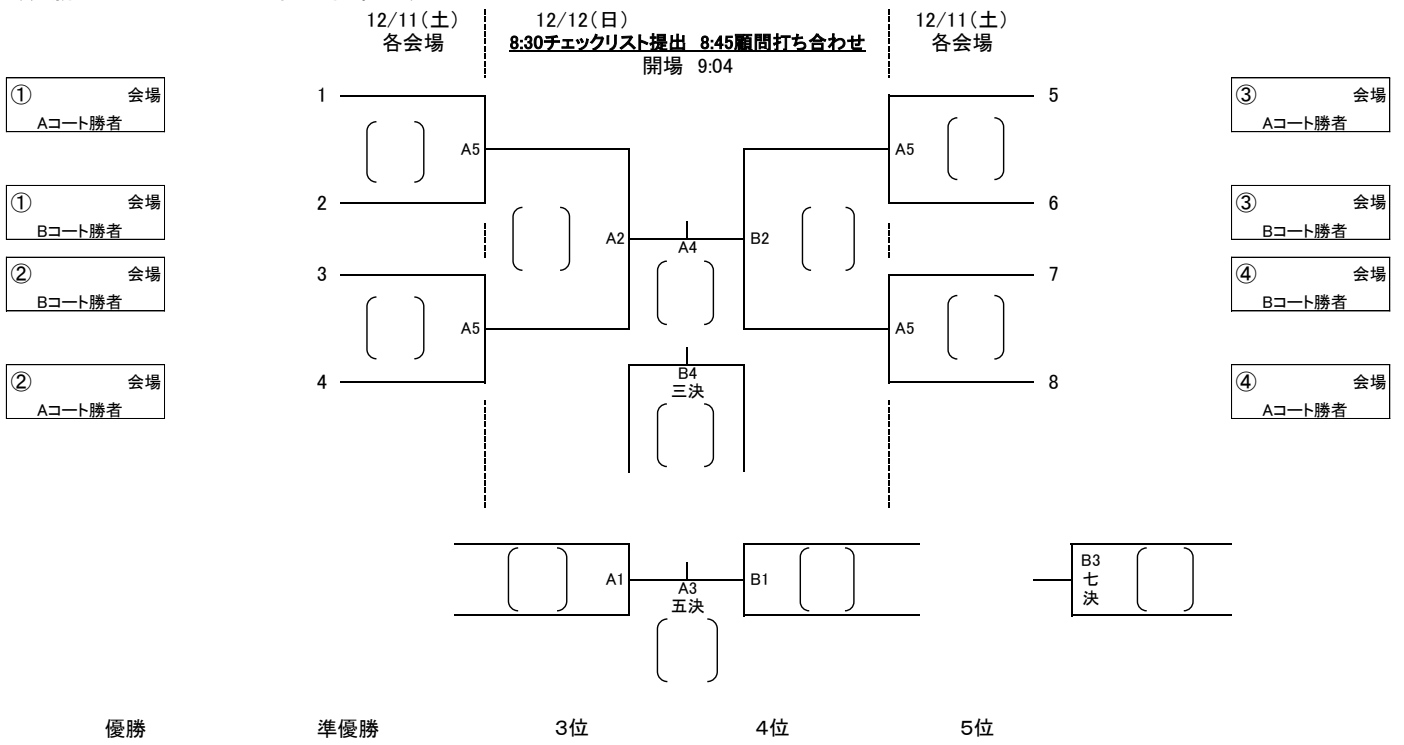

〔1日目 女子組み合わせ〕 日時 12/11 (土) 8:30 チェックリスト提出 8:45 顧問打ち合わせ 8:54 開場 9:30 第1試合開始

① 会場 Aコート

① 会場 Bコート

② 会場 Aコート

② 会場 Bコート

第1試合 13 × 14
第2試合 13 × 15
第3試合 14 × 15

	チーム名	13	14	15	勝点	順位
13	佐屋		()	()		
14	一宮商業	()		()		
15	尾北	()	()			

③ 会場 Aコート

③ 会場 Bコート

第1試合 20 × 21
第2試合 20 × 22
第3試合 21 × 22

	チーム名	20	21	22	勝点	順位
20	誠信		()	()		
21	津島東	()		()		
22	一宮	()	()			

④ 会場 Aコート

④ 会場 Bコート

第1試合 27 × 28
第2試合 27 × 29
第3試合 28 × 29

	チーム名	27	28	29	勝点	順位
27	大成		()	()		
28	一宮西	()		()		
29	滝	()	()			

順位決定方法(3チームリーグ戦)

- ①全試合の合計ポイントが高いほど高順位 勝者…2P、敗者…1P、棄権または没収…0P
- ②セット率が高いほど高順位とする。 セット率=全試合の得セット総数÷全試合の失セット
- ③得点率が高いほど高順位とする。 得点率=全試合の総得点数÷全試合の総失点数
- ④前項の計算によってもなお同順位が生じた場合、抽選で決める。

※2日目に進出するチームが決定した後、両コートの第4試合終了20分後にAコート第5試合目として決勝トーナメント1回戦のプロトコールを行う。
(この試合の生徒役員は原則Aコート最終試合の敗者で行うものとする。)

**コロナ対策のため
無観客で実施いたします。**

令和3年度 尾張支部バレーボール選手権大会

〔決勝トーナメント 男子組み合わせ〕

〔決勝トーナメント 女子組み合わせ〕

コロナ対策のため無観客で実施いたします。