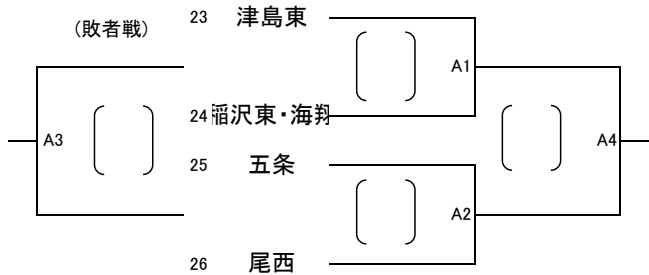

令和3年度 尾張支部バレーボール選手権大会

- 試合のないチームが生徒役員を担当しますので、第1試合の生徒役員が実施できる時刻に集合させてください。
- 第1日目に決勝トーナメント1回戦まで実施します。

[1日目 男子組み合わせ] 日時 12/11 (土) 8:30 チェックリスト提出 8:45 顧問打ち合わせ 8:54 開場 9:30 第1試合開始

① 会場 Aコート

① 会場 Bコート

② 会場 Aコート

② 会場 Bコート

第1試合 13 × 14
第2試合 13 × 15
第3試合 14 × 15

	チーム名	13	14	15	勝点	順位
13	稲沢		()	()		
14	滝	()		()		
15	一宮工科	()	()			

③ 会場 Aコート

③ 会場 Bコート

第1試合 20 × 21
第2試合 20 × 22
第3試合 21 × 22

	チーム名	20	21	22	勝点	順位
20	一宮興道		()	()		
21	新川	()		()		
22	江南	()	()			

④ 会場 Aコート

④ 会場 Bコート

第1試合 27 × 28
第2試合 27 × 29
第3試合 28 × 29

	チーム名	27	28	29	勝点	順位
27	美和		()	()		
28	清林館	()		()		
29	津島	()	()			

順位決定方法(3チームリーグ戦)

- ①全試合の合計ポイントが高いほど高順位 勝者…2P、敗者…1P、棄権または没収…0P
- ②セット率が高いほど高順位とする。 セット率=全試合の得セット総数÷全試合の失セット
- ③得点率が高いほど高順位とする。 得点率=全試合の総得点数÷全試合の総失点数
- ④前項の計算によってもなお同順位が生じた場合、抽選で決める。