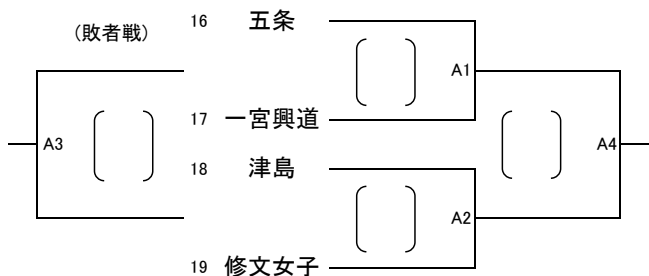

④ 会場 Aコート

④ 会場 Bコート

第1試合 27 × 28
第2試合 27 × 29
第3試合 28 × 29

	チーム名	27	28	29	勝点	順位
27	美和		()	()		
28	清林館	()		()		
29	津島	()	()			

順位決定方法(3チームリーグ戦)

- ①全試合の合計ポイントが高いほど高順位 勝者…2P、敗者…1P、棄権または没収…0P
- ②セット率が高いほど高順位とする。 セット率=全試合の得セット総数÷全試合の失セット
- ③得点率が高いほど高順位とする。 得点率=全試合の総得点数÷全試合の総失点数
- ④前項の計算によってもなお同順位が生じた場合、抽選で決める。

〔1日目 女子組み合わせ〕 日時 12/11 (土) 8:30 チェックリスト提出 8:45 顧問打ち合わせ 8:54 開場 9:30 第1試合開始

① 会場 Aコート

① 会場 Bコート

② 会場 Aコート

② 会場 Bコート

第1試合 13 × 14
第2試合 13 × 15
第3試合 14 × 15

	チーム名	13	14	15	勝点	順位
13	佐屋		()	()		
14	一宮商業	()		()		
15	尾北	()	()			

③ 会場 Aコート

③ 会場 Bコート

第1試合 20 × 21
第2試合 20 × 22
第3試合 21 × 22

	チーム名	20	21	22	勝点	順位
20	誠信		()	()		
21	津島東	()		()		
22	一宮	()	()			

④ 会場 Aコート

④ 会場 Bコート

第1試合 27 × 28
第2試合 27 × 29
第3試合 28 × 29

	チーム名	27	28	29	勝点	順位
27	大成		()	()		
28	一宮西	()		()		
29	滝	()	()			