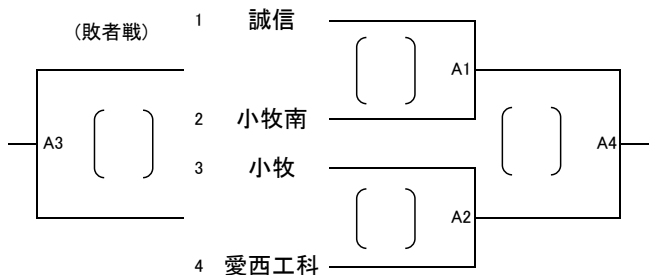

令和3年度 尾張支部バレーボール選手権大会

- 試合のないチームが生徒役員を担当しますので、第1試合の生徒役員が実施できる時刻に集合させてください。
- 第1日目に決勝トーナメント1回戦まで実施します。

[1日目 男子組み合わせ] 日時 12/11 (土) 8:30 チェックリスト提出 8:45 顧問打ち合わせ 8:54 開場 9:30 第1試合開始

① 会場 Aコート

① 会場 Bコート

② 会場 Aコート

② 会場 Bコート

第1試合 13 × 14
第2試合 13 × 15
第3試合 14 × 15

	チーム名	13	14	15	勝点	順位
13	稲沢		()	()		
14	滝	()		()		
15	一宮工科	()	()			

③ 会場 Aコート

③ 会場 Bコート

第1試合 20 × 21
第2試合 20 × 22
第3試合 21 × 22

	チーム名	20	21	22	勝点	順位
20	一宮興道		()	()		
21	新川	()		()		
22	江南	()	()			

④ 会場 Aコート

④ 会場 Bコート

第1試合 27 × 28
第2試合 27 × 29
第3試合 28 × 29

	チーム名	27	28	29	勝点	順位
27	美和		()	()		
28	清林館	()		()		
29	津島	()	()			

順位決定方法(3チームリーグ戦)

- ①全試合の合計ポイントが高いほど高順位 勝者…2P、敗者…1P、棄権または没収…0P
- ②セット率が高いほど高順位とする。 セット率=全試合の得セット総数÷全試合の失セット
- ③得点率が高いほど高順位とする。 得点率=全試合の総得点数÷全試合の総失点数
- ④前項の計算によってもなお同順位が生じた場合、抽選で決める。