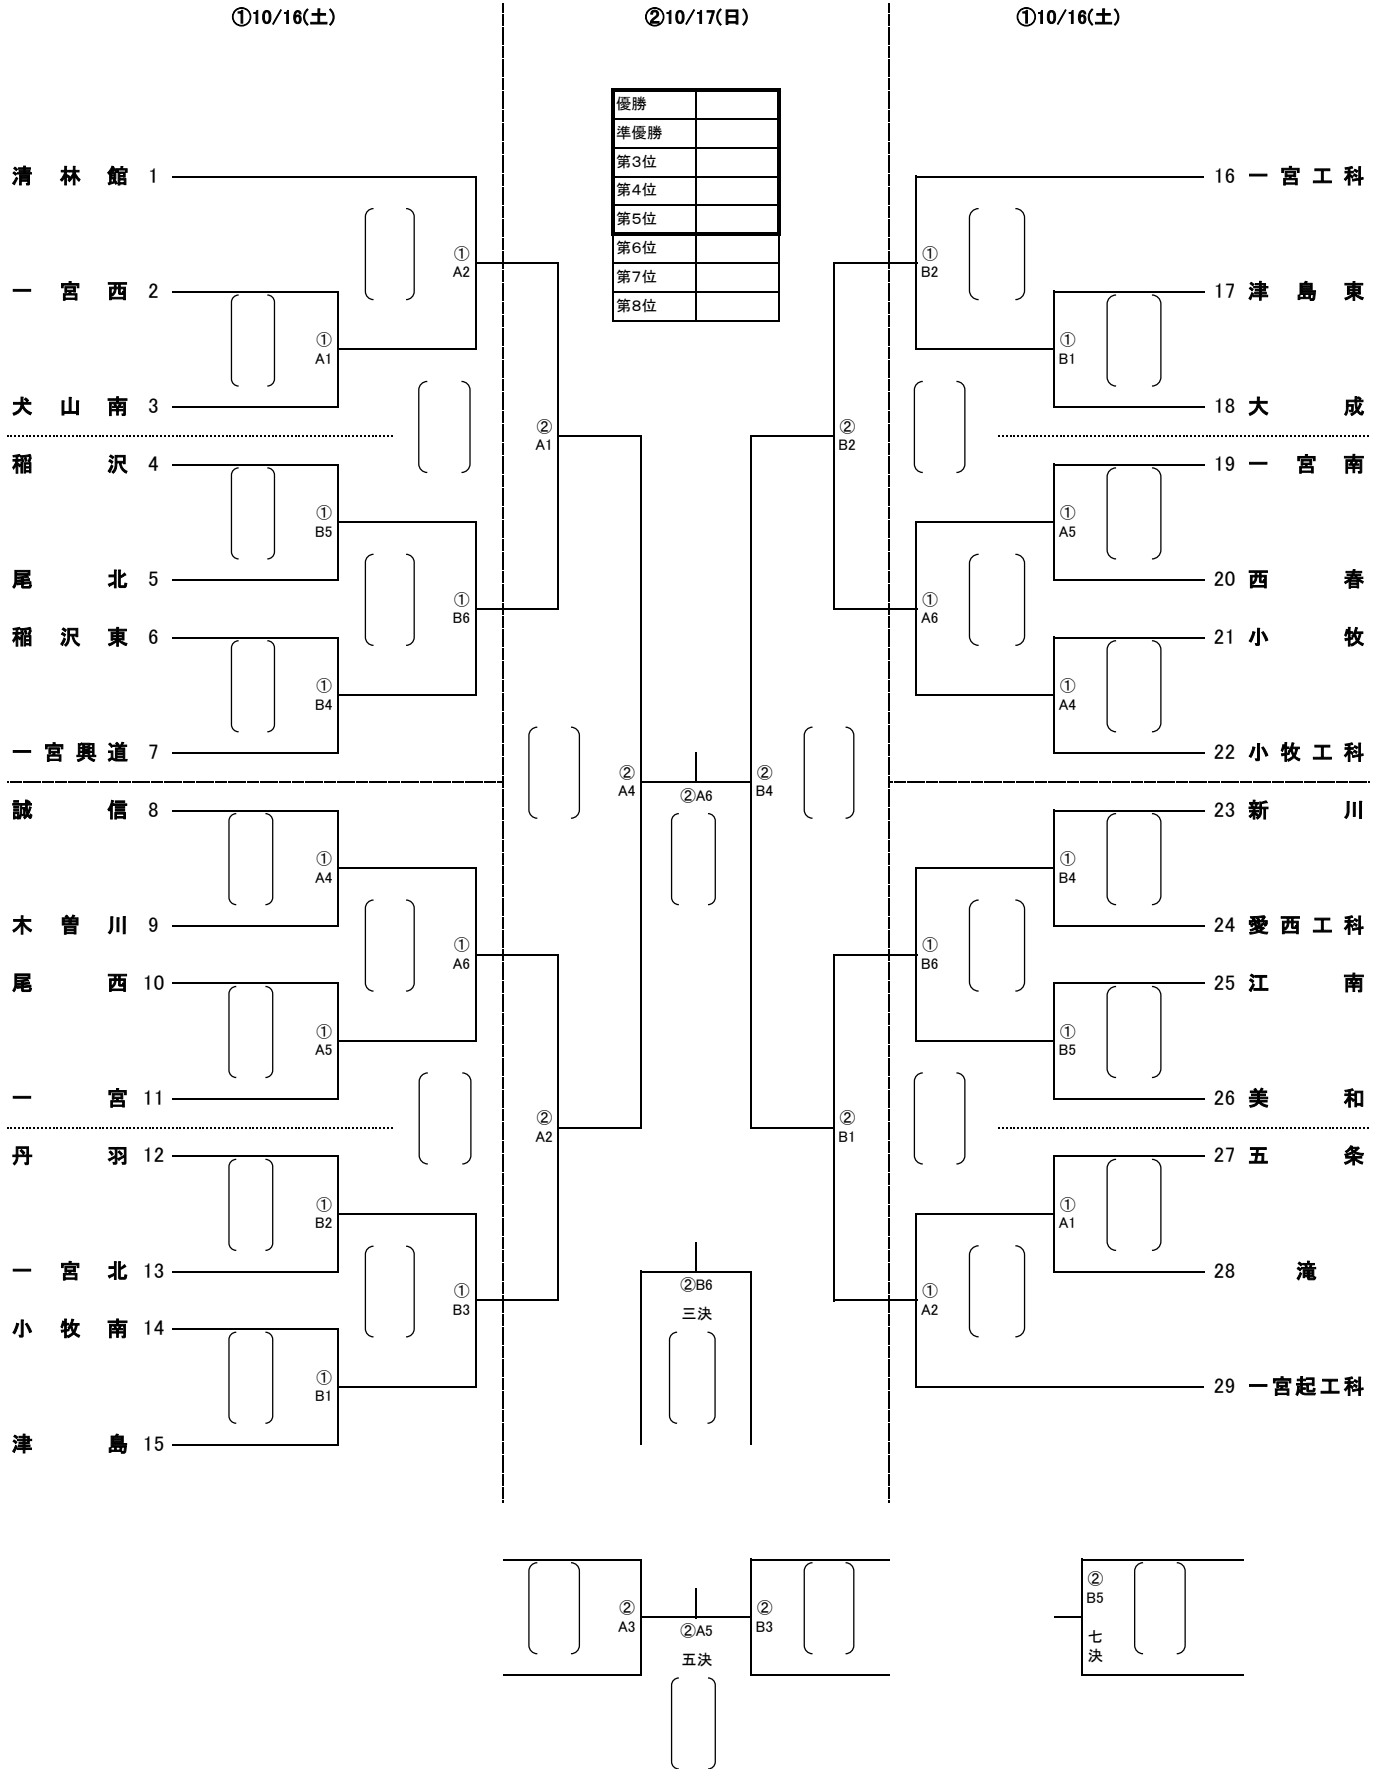

第74回全日本バレーボール高等学校選手権大会 尾張支部予選会

〔男子組み合わせ〕

日時 10/16 (土) 8:29 開場 9:00 第1試合開始

10/17 (日) 8:24 開場 9:00 第1試合開始

感染症対策のため、無観客試合として実施いたします。

第74回全日本バレーボール高等学校選手権大会 尾張支部予選会

〔女子組み合わせ〕

日時 10/16 (土) 8:29 開場 9:00 第1試合開始

10/17 (日) 8:24 開場 9:00 第1試合開始

感染症対策のため、無観客試合として実施いたします。