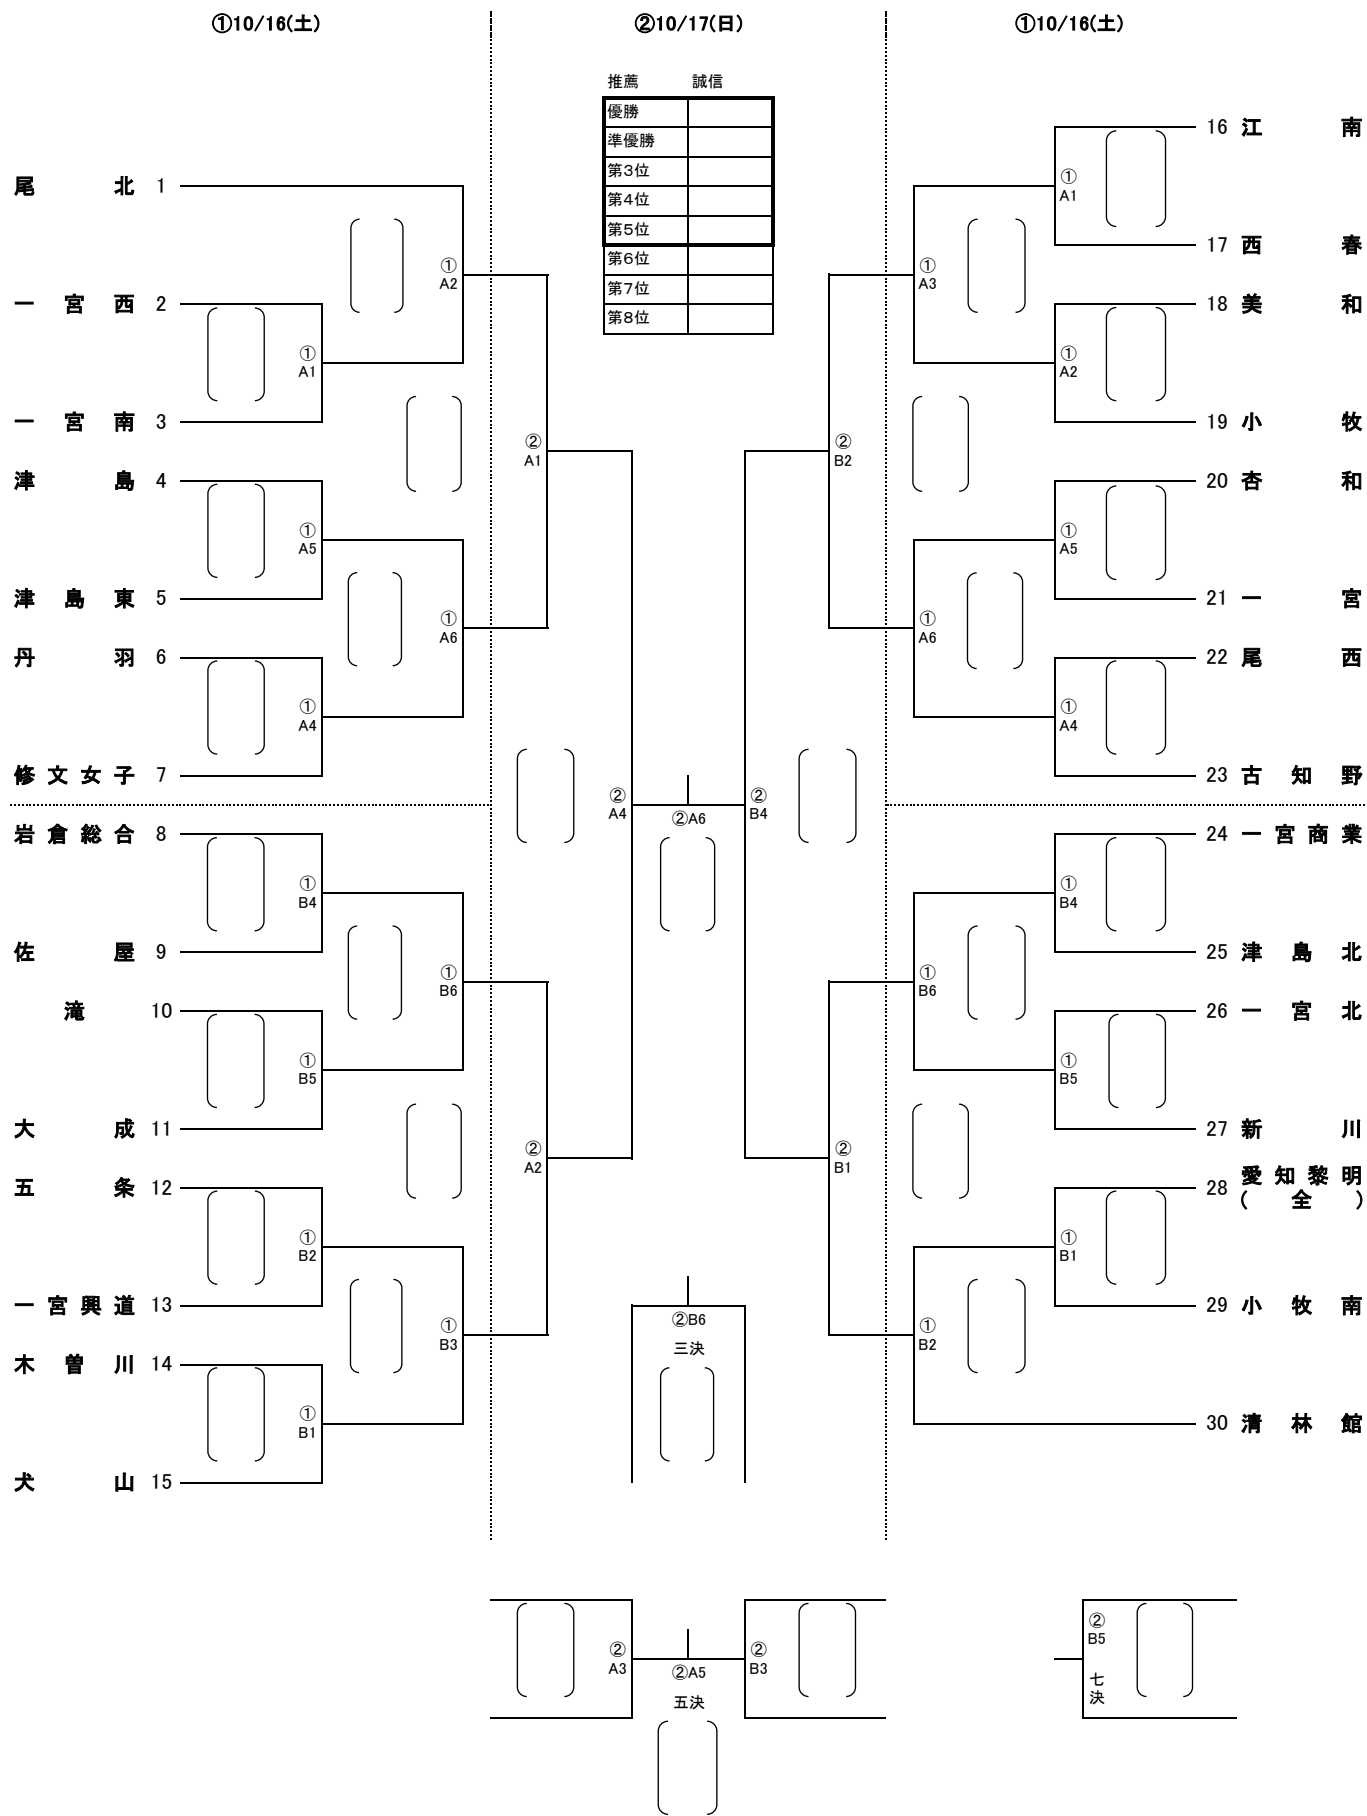

第74回全日本バレーボール高等学校選手権大会 尾張支部予選会

〔男子組み合わせ〕

日時 10/16 (土) 8:29 開場 9:00 第1試合開始

10/17 (日) 8:24 開場 9:00 第1試合開始

感染症対策のため、無観客試合として実施いたします。

第74回全日本バレーボール高等学校選手権大会 尾張支部予選会

〔女子組み合わせ〕

日時 10/16 (土) 8:29 開場 9:00 第1試合開始

10/17 (日) 8:24 開場 9:00 第1試合開始

感染症対策のため、無観客試合として実施いたします。