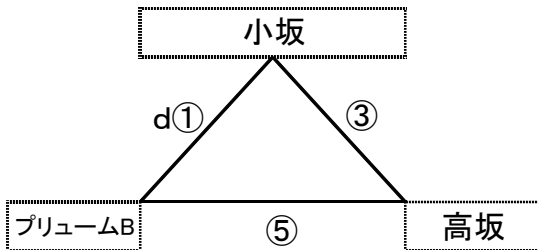

	対 戦	主審・副審・補助
1試合	鳴東A - 六花B	はやて プリュームB
2試合	プリュームB - はやて	鳴東A 六花B
3試合	鳴東A - プリュームB	はやて 六花B
4試合	六花B - はやて	鳴東A プリュームB

《女子 Bブロック bコート》

六花A	④	鳴東B
①		③
高坂	⑤	小坂

	対 戦	主審・副審・補助
1試合	六花A - 高坂	鳴東B 小坂
2試合	鳴東B - 小坂	六花A 高坂
3試合	六花A - 鳴東B	小坂 高坂
4試合	高坂 - 小坂	六花A 鳴東B

上位2チームが決勝トーナメントへ進出

cコート:短笛

dコート:長笛

《 男子Aブロックcコート》

	対 戦	主審・副審・補助
1試合	鳴東A - Bh	大杉小 名東
2試合	大杉小 - 名東	鳴東A Bh
3試合	鳴東A - 大杉小	Bh 名東
4試合	Bh - 名東	鳴東A 大杉小

《男子 Bブロックdコート》

	対 戦	主審・副審・補助
1試合	小坂 - プリュームB	高坂
3試合	小坂 - 高坂	プリュームB
5試合	プリュームB - 高坂	小坂