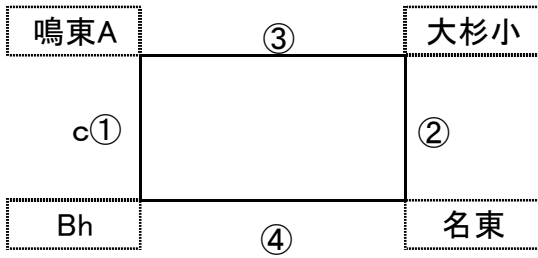

	対 戦	主審・副審・補助
1試合	鳴東A - 六花B	はやて プリュームB
2試合	プリュームB - はやて	鳴東A 六花B
3試合	鳴東A - プリュームB	はやて 六花B
4試合	六花B - はやて	鳴東A プリュームB

《女子 Bブロック bコート》

六花A	④	鳴東B
①		③
高坂	⑤	小坂

	対 戦	主審・副審・補助
1試合	六花A - 高坂	鳴東B 小坂
2試合	鳴東B - 小坂	六花A 高坂
3試合	六花A - 鳴東B	小坂 高坂
4試合	高坂 - 小坂	六花A 鳴東B

《女子Cブロック a・bコート》

YY	a⑤	大杉小
b②		a③
名東	b⑥	プリュームA

	対 戦	主審・副審・補助
1試合	YY - 名東	大杉小 プリュームA
2試合	大杉小 - プリュームA	YY 名東
3試合	YY - 大杉小	名東 プリュームA
4試合	名東 - プリュームA	YY 大杉小

第63回中部電力 市民スポーツ祭 バレーボール・小学生の部

令和3年 7月29日

《 男子 予 選 リ ー グ 》

上位2チームが決勝トーナメントへ進出

cコート:短笛

dコート:長笛

《 男子Aブロックcコート》

	対 戦	主審・副審・補助
1試合	鳴東A - Bh	大杉小 名東
2試合	大杉小 - 名東	鳴東A Bh
3試合	鳴東A - 大杉小	Bh 名東
4試合	Bh - 名東	鳴東A 大杉小

《男子 Bブロックdコート》

	対 戦	主審・副審・補助
1試合	小坂 - プリュームB	高坂
3試合	小坂 - 高坂	プリュームB
5試合	プリュームB - 高坂	小坂