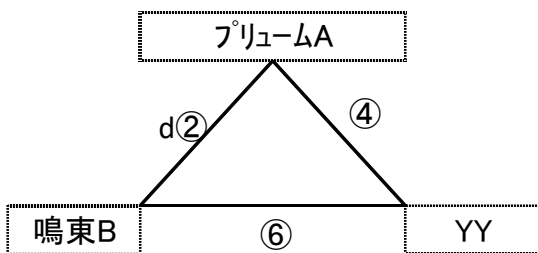

《男子 Cブロック dコート》

	対 戦	主審・副審・補助
2試合	プリュームA - 鳴東B	YY
4試合	プリュームA - YY	鳴東B
6試合	鳴東B - YY	プリュームA