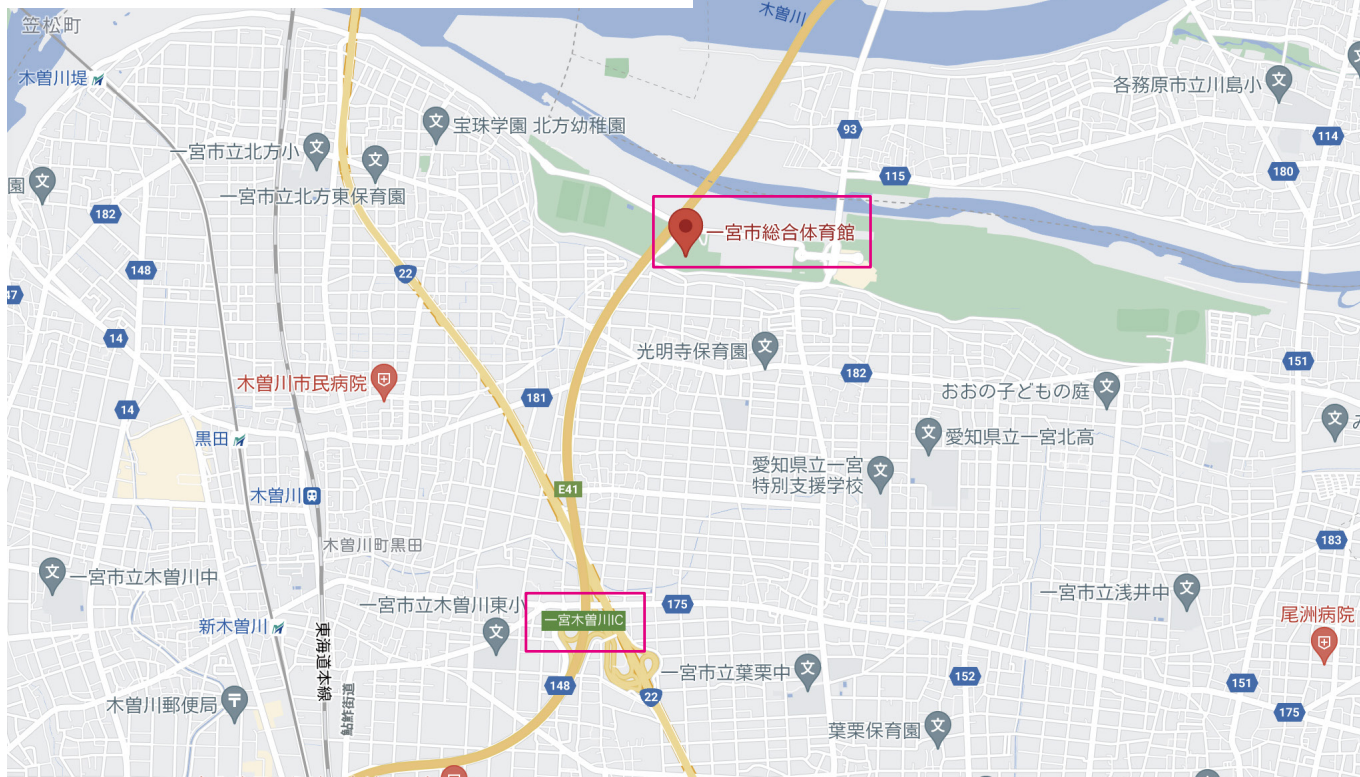

一宮総合体育館(いちいアリーナ)駐車場案内

会場 一宮市総合体育館
所在地 一宮市光明寺字白山前 20 番地
交通 一宮木曾川IC から約 5 分

アリーナ正面駐車場の利用は、禁止です。
高速道高架下の駐車場をご利用ください。マイクロバスまでの車両サイズは、駐車できます。
誘導員の指示に従い、必ず、横断歩道を利用して会場へ移動してください。

大型バス利用のチームは、アリーナ正面市営バス停留所 (印位置) にて乗降し、バスは、139タワー公園駐車場に駐車してください。