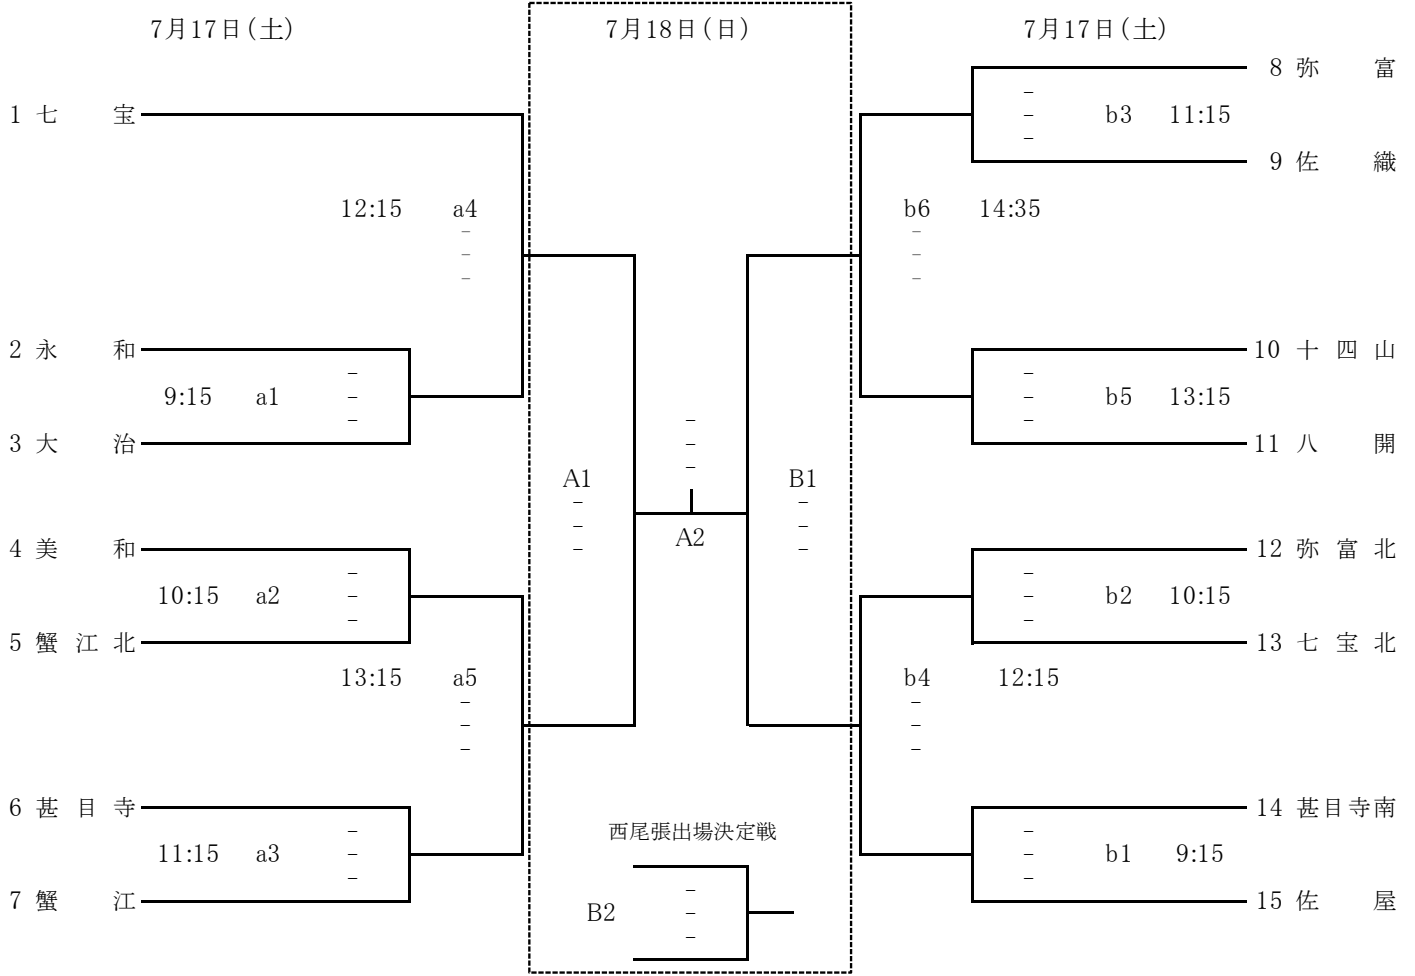

# 令和3年度 海部地区中学校総合体育大会バレーボールの部 男女組み合わせ

## 男子の部 会場: 甚目寺総合体育館

## 女子の部 会場: 七宝総合体育館