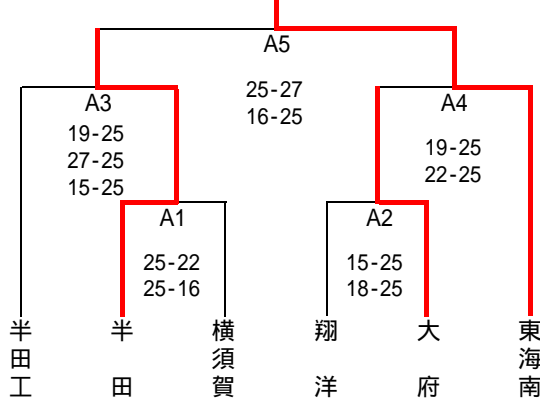

平成22年度 知多支部高等学校バレーボール選手権大会

主催 愛知県高等学校体育連盟、常滑市体育協会バレーボール部
後援 常滑市教育委員会

日時 平成22年9月25日(土) 男女 【代表者会議】8:50 【開場】8:30 【練習開始】9:00 【開会式】9:15
平成22年9月26日(日) 男女 【代表者会議】8:20 【開場】8:30 【練習開始】8:35 【試合開始】9:00

会場 第1日目 (男女)常滑市体育館 第2日目 (男女)半田高校

競技役員 大橋、宇藤、鈴木豊、鈴木公、吉田、間瀬、生駒、神谷、澤田、中野
早川、中川、青木、犬飼、赤井、家子、井村幸、玉置、石原、大野、鈴木壮
平村、高松、斉田、富田、下村(常滑市体育協会)

割り振り
男子 Pグループ 常滑 翔洋 横須賀
Qグループ 半田東 半田工 大府
Rグループ 阿久比 東海南 半田
女子 Sグループ 半田農 大府 半田商 常滑
Tグループ 桃陵 阿久比 日福付 東海南
Uグループ 武豊 大府東 横須賀 翔洋
Vグループ 半田 東海南 東浦

諸連絡 今大会は、常滑市体育協会と愛知県高等学校体育連盟の共催で行います。
第1日目 練習時間は初戦のみ合同を含め15分、その他は合同5分とする。
1・2セット目は25点先取、3セット目は15点先取。
各グループ内で、各チーム2試合行う。上位2チームが第2日目に決勝トーナメントを行う。
各グループの順位は 勝率 セット率 得失点率 により決定する。
第2日目 男子の練習時間は初戦のみ合同を含め25分、女子は初戦のみサブコートにて行いBコートにて合同5分。

組合せ・試合順
【第1日目】

	男子				女子					
	Aコート		Bコート		Cコート	Dコート		Eコート		
第1試合	半田東 22-25 19-25 0	半田工 2	常滑 11-25 25-19 6-15	翔洋 2	桃陵 7-25 8-25 0	東海南 2	日福付 9-25 14-25 0	阿久比 2	半田 25-18 24-26 5-15	東海南 2
第2試合	阿久比 16-25 17-25 0	東海南 2	翔洋 25-27 24-26 0	横須賀 2	武豊 25-16 25-3 2	大府東 0	横須賀 25-16 11-25 13-15	翔洋 2	半田農 20-25 18-25 0	常滑 2
第3試合	東海南 25-19 25-22 2	半田 0	半田工 25-14 25-20 2	大府 0	半田商 25-10 25-4 2	大府 0	桃陵 7-25 6-25 0	阿久比 2	半田 25-15 25-20 2	東浦 0
第4試合	横須賀 25-15 25-19 2	常滑 0	大府 25-22 25-16 2	半田東 0	武豊 21-25 23-25 0	翔洋 2	東海南 25-15 25-20 2	日福付 0	大府東 4-25 11-25 0	横須賀 2
第5試合			半田 25-9 25-16 2	阿久比 0	半田農 25-22 25-23 2	大府 0	常滑 15-25 15-25 0	半田商 2	東海南 25-15 25-13 2	東浦 0

【第2日目】

【男子】