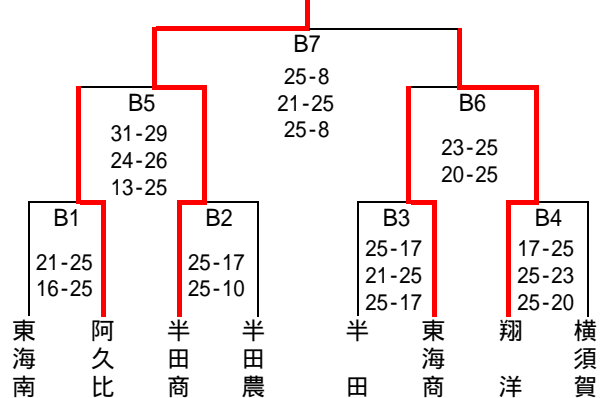

平成22年度 知多支部高等学校バレーボール選手権大会

主催 愛知県高等学校体育連盟、常滑市体育協会バレーボール部
後援 常滑市教育委員会

日時 平成22年9月25日(土) 男女 【代表者会議】8:50 【開場】8:30 【練習開始】9:00 【開会式】9:15
平成22年9月26日(日) 男女 【代表者会議】8:20 【開場】8:30 【練習開始】8:35 【試合開始】9:00

会場 第1日目 (男女)常滑市体育館 第2日目 (男女)半田高校

競技役員 大橋、宇藤、鈴木豊、鈴木公、吉田、間瀬、生駒、神谷、澤田、中野
早川、中川、青木、犬飼、赤井、家子、井村幸、玉置、石原、大野、鈴木壮
平村、高松、斉田、富田、下村(常滑市体育協会)

割り振り
男子 Pグループ 常滑 翔洋 横須賀
Qグループ 半田東 半田工 大府
Rグループ 阿久比 東海南 半田
女子 Sグループ 半田農 大府 半田商 常滑
Tグループ 桃陵 阿久比 日福付 東海南
Uグループ 武豊 大府東 横須賀 翔洋
Vグループ 半田 東海南 東浦

諸連絡 今大会は、常滑市体育協会と愛知県高等学校体育連盟の共催で行います。
第1日目 練習時間は初戦のみ合同を含め15分、その他は合同5分とする。
1・2セット目は25点先取、3セット目は15点先取。
各グループ内で、各チーム2試合行う。上位2チームが第2日目に決勝トーナメントを行う。
各グループの順位は 勝率 セット率 得失点率 により決定する。
第2日目 男子の練習時間は初戦のみ合同を含め25分、女子は初戦のみサブコートにて行いBコートにて合同5分。

組合せ・試合順
【第1日目】

	男子				女子					
	Aコート		Bコート		Cコート	Dコート		Eコート		
第1試合	半田東 22-25 19-25 0	半田工 2	常滑 11-25 25-19 6-15	翔洋 2	桃陵 7-25 8-25 0	東海南 2	日福付 9-25 14-25 0	阿久比 2	半田 25-18 24-26 5-15	東海南 2
第2試合	阿久比 16-25 17-25 0	東海南 2	翔洋 25-27 24-26 0	横須賀 2	武豊 25-16 25-3 2	大府東 0	横須賀 25-16 11-25 13-15	翔洋 2	半田農 20-25 18-25 0	常滑 2
第3試合	東海南 25-19 25-22 2	半田 0	半田工 25-14 25-20 2	大府 0	半田商 25-10 25-4 2	大府 0	桃陵 7-25 6-25 0	阿久比 2	半田 25-15 25-20 2	東浦 0
第4試合	横須賀 25-15 25-19 2	常滑 0	大府 25-22 25-16 2	半田東 0	武豊 21-25 23-25 0	翔洋 2	東海南 25-15 25-20 2	日福付 0	大府東 4-25 11-25 0	横須賀 2
第5試合			半田 25-9 25-16 2	阿久比 0	半田農 25-22 25-23 2	大府 0	常滑 15-25 15-25 0	半田商 2	東海南 25-15 25-13 2	東浦 0

【第2日目】

【男子】

【女子】

試合結果

優勝 **東海南**
第2位 **半田**
第3位 **半田工業**
第3位 **大府**

優勝 **半田商業**
第2位 **知多翔洋**
第3位 **阿久比**
第3位 **東海商業**