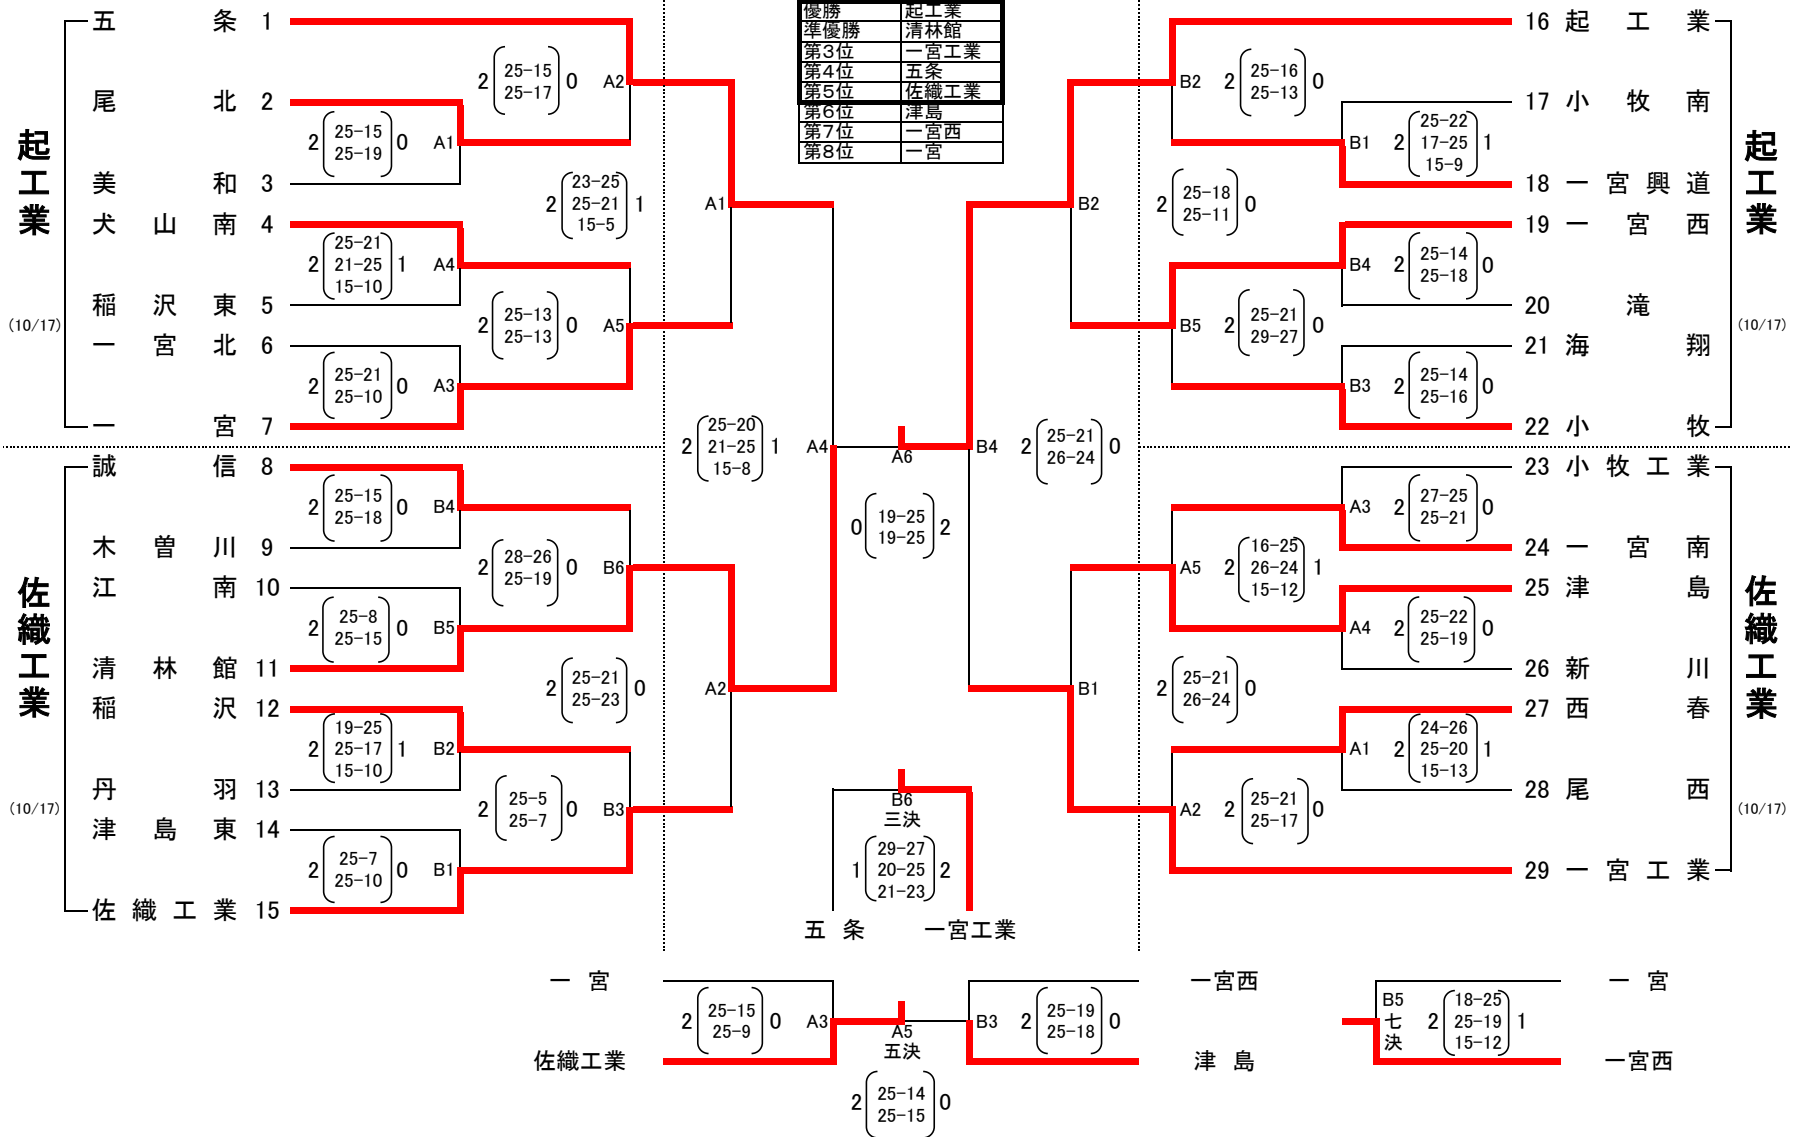

第73回全日本バレーボール高等学校選手権大会尾張支部予選会

[男子組み合わせ]

日時 10/17 (土) 8:09 開場 8:40 第1試合開始
場所 10/17 (土) 佐織工業、起工業

10/18 (日) 8:04 開場 8:40 第1試合開始
10/18 (日) 佐織工業

佐織工業 (10/18)

優勝	起工業
準優勝	清林館
第3位	一宮工業
第4位	五条
第5位	佐織工業
第6位	津島
第7位	一宮西
第8位	一宮

試合開始時刻

	1日目		2日目
	5試合コート	6試合コート	
第1試合	8:40	8:40	8:40
第2試合	10:00	10:00	10:05
第3試合	13:00	11:15	11:25
第4試合	14:20	13:00	12:30
第5試合	15:35	14:20	13:35
第6試合		15:35	14:40

※試合開始時刻の11分前にプロトコールを行う
※試合開始時刻は早まることはない

顧問打ち合わせ 1日目 午前:8:00~、午後:12:00~ (試合進行状況により変更あり)
2日目 8:00~

第73回全日本バレーボール高等学校選手権大会尾張支部予選会

[女子組み合わせ]

日時 10/17 (土) 8:09 開場 8:40 第1試合開始 10/18 (日) 8:04 開場 8:40 第1試合開始
 場所 10/17 (土) 木曾川、小牧南 10/18 (日) 木曾川

木曾川 (10/18)

推薦	誠信
優勝	清林館
準優勝	犬山
第3位	古知野
第4位	五条
第5位	尾北
第6位	木曾川
第7位	津島北
第8位	江南

試合開始時刻

	1日目		2日目
	5試合コート	6試合コート	
第1試合	8:40	8:40	8:40
第2試合	10:00	10:00	10:05
第3試合	13:00	11:15	11:25
第4試合	14:20	13:00	12:30
第5試合	15:35	14:20	13:35
第6試合		15:35	14:40