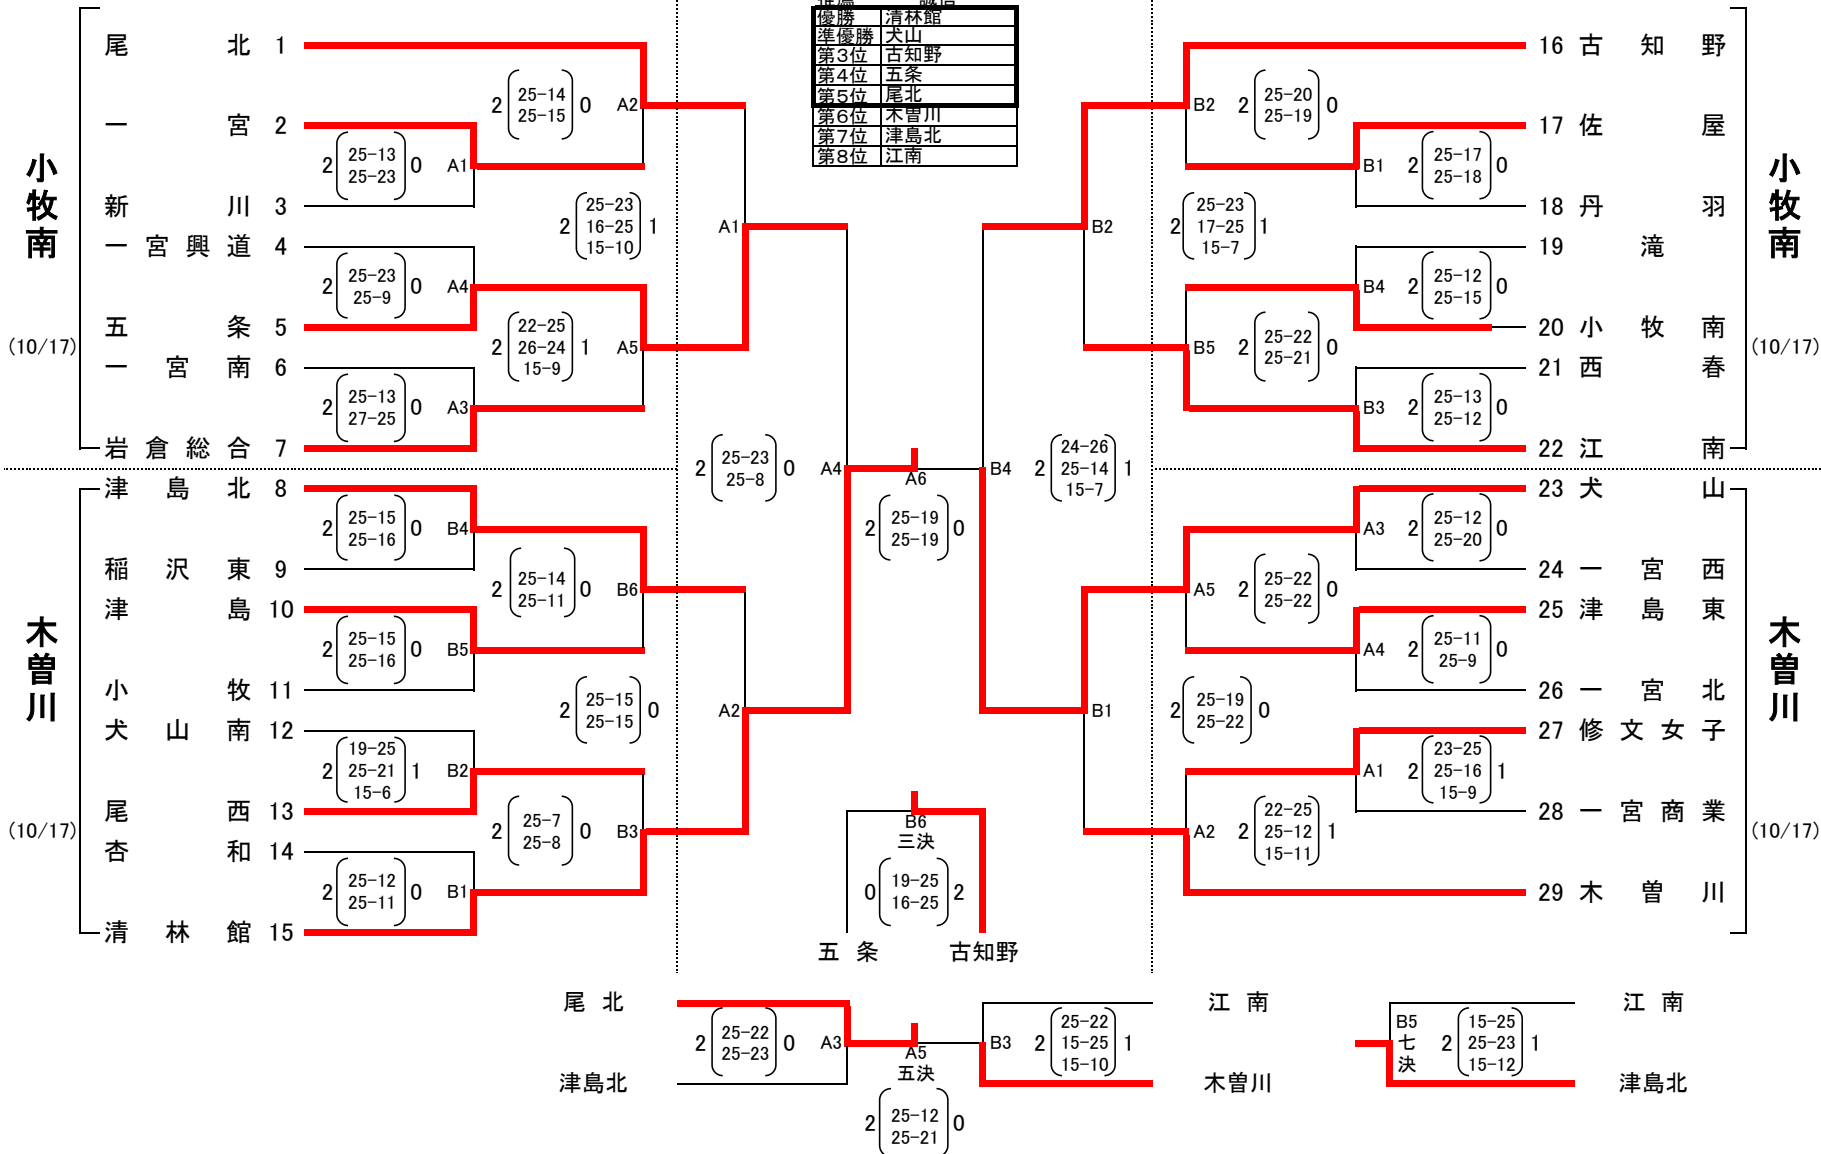

顧問打ち合わせ 1日目 午前:8:00~、午後:12:00~ (試合進行状況により変更あり)
2日目 8:00~

第73回全日本バレーボール高等学校選手権大会尾張支部予選会

[女子組み合わせ]

日時 10/17 (土) 8:09 開場 8:40 第1試合開始 10/18 (日) 8:04 開場 8:40 第1試合開始
 場所 10/17 (土) 木曾川、小牧南 10/18 (日) 木曾川

木曾川 (10/18)

推薦	誠信
優勝	清林館
準優勝	犬山
第3位	古知野
第4位	五条
第5位	尾北
第6位	木曾川
第7位	津島北
第8位	江南

試合開始時刻

	1日目		2日目
	5試合コート	6試合コート	
第1試合	8:40	8:40	8:40
第2試合	10:00	10:00	10:05
第3試合	13:00	11:15	11:25
第4試合	14:20	13:00	12:30
第5試合	15:35	14:20	13:35
第6試合		15:35	14:40