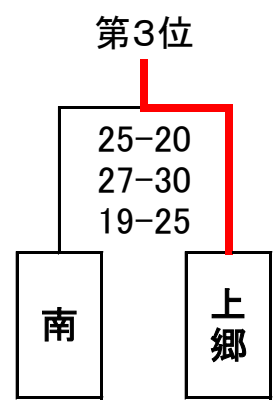

順位	チーム名	所属
① 優勝	浄水	中学校
② 準優勝	逢妻	中学校
③ 第3位	上郷	中学校
④ 第3位	南	中学校
敢闘賞	崇化館	中学校
敢闘賞	高橋	中学校