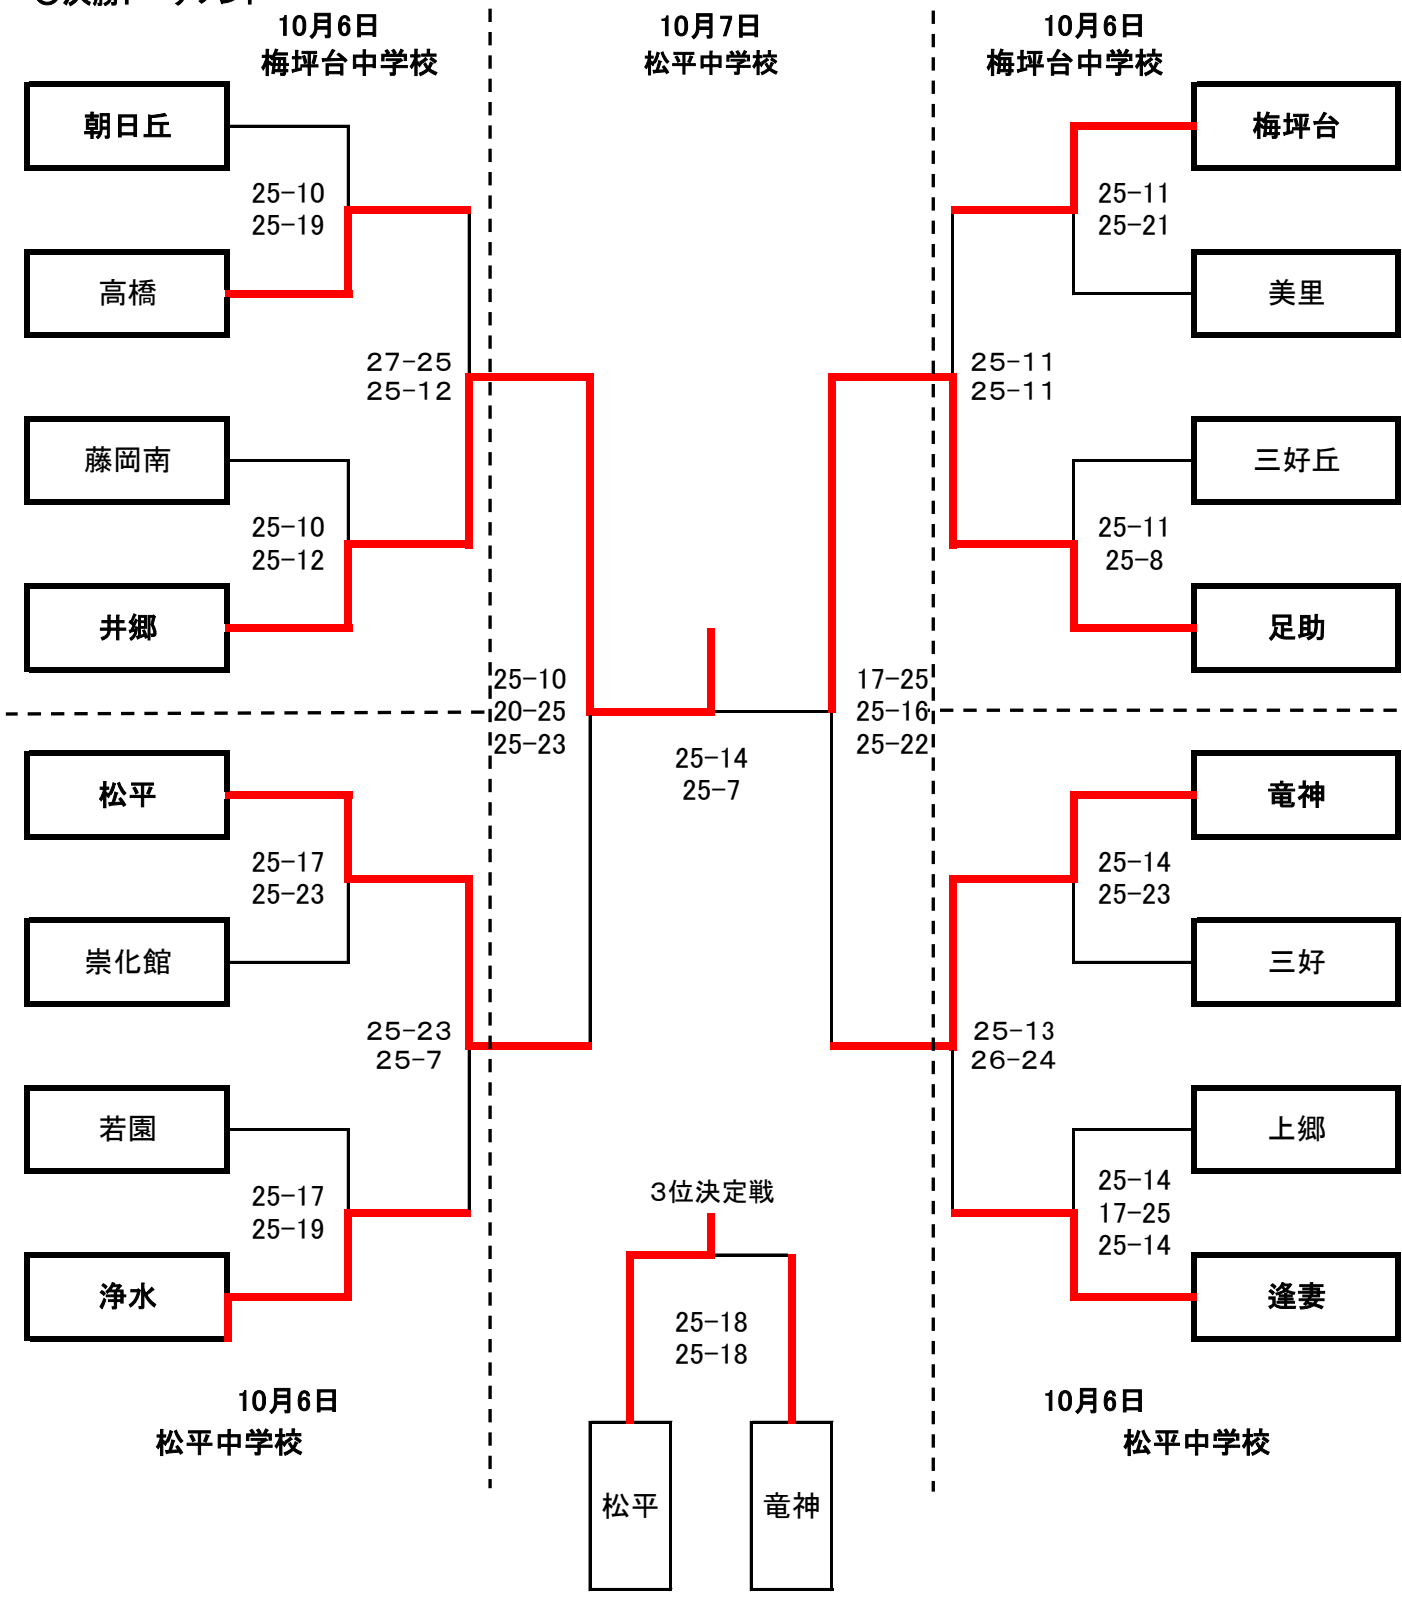

○決勝トーナメント

優勝	豊田市立	井郷 中学校
準優勝	豊田市立	足助 中学校
第3位	豊田市立	松平 中学校
第4位	豊田市立	竜神 中学校
敢闘賞	豊田市立	逢妻 中学校