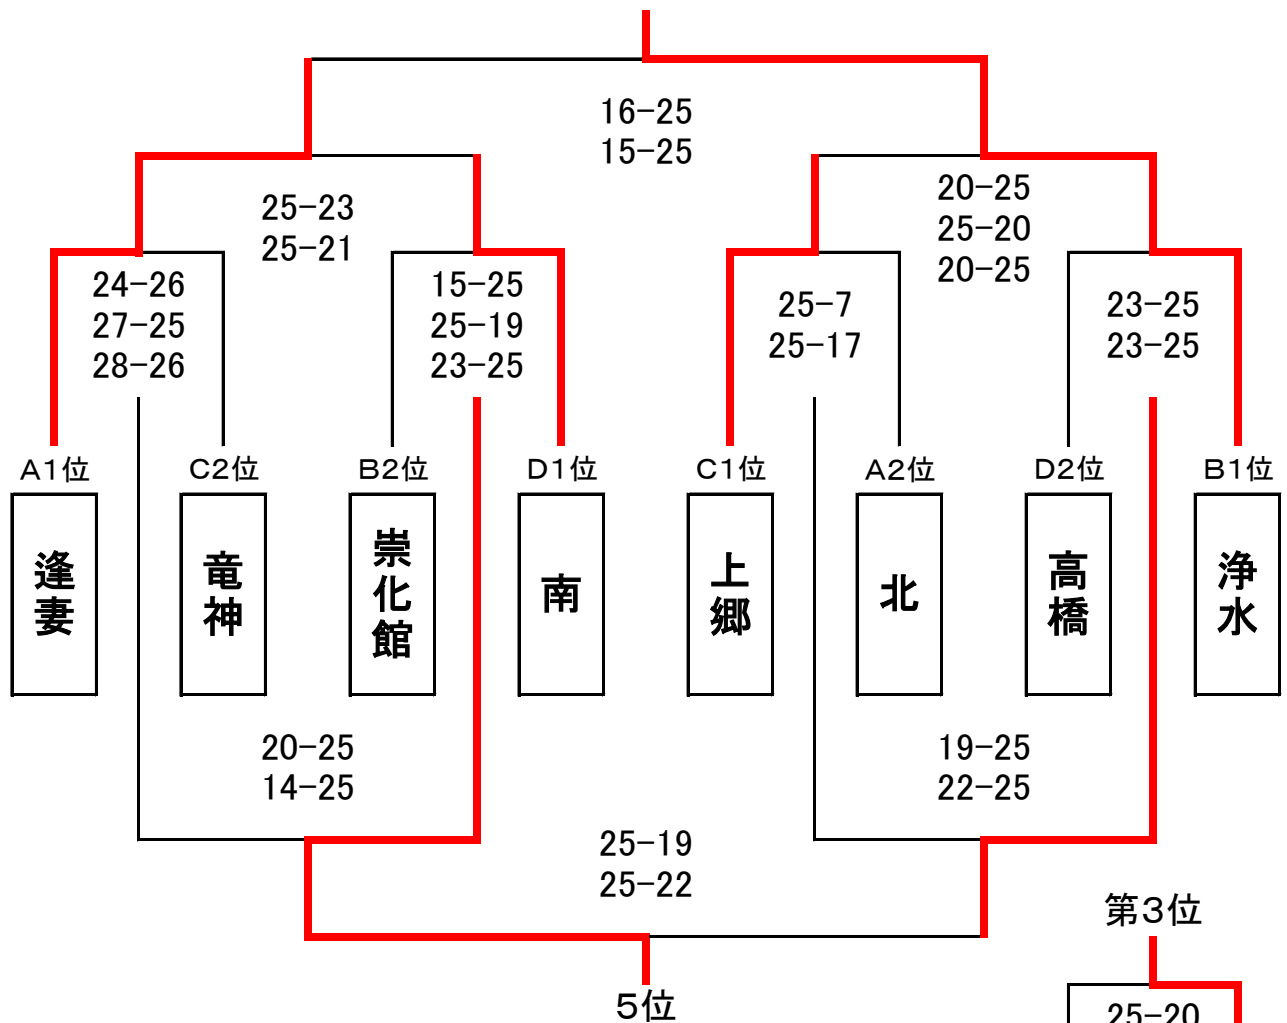

6日 男子決勝トーナメント 崇化館会場

崇化館中会場(8:00開場)		
	Aコート	Bコート
8:00~	南・崇化館	上郷・北
8:15~	逢妻・竜神	浄水・高橋