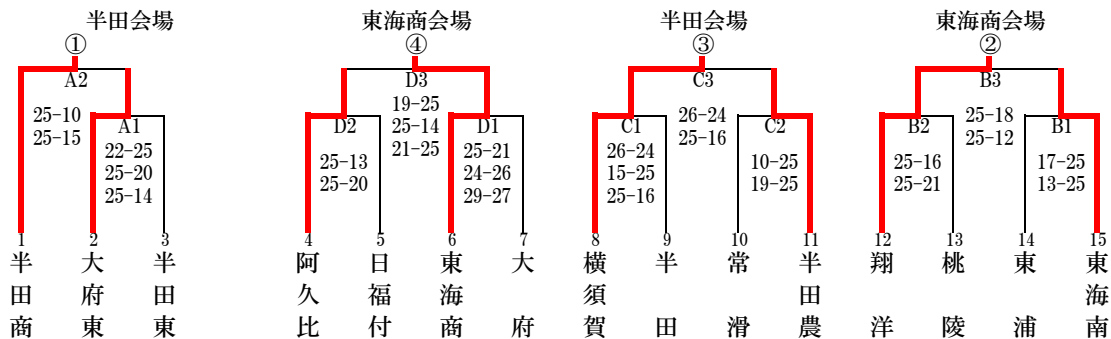

平成30年度 愛知県高等学校バレーボール選手権大会 知多支部予選会

試合及び練習設定時間

	1日目				2日目	
	女子コート		男子コート		男女コート	
	試合開始時刻	合同練習時間	試合開始時刻	合同練習時間	試合開始時刻	合同練習時間
第1試合チーム	11:20	10:35~10:55練習 開会式終了後5分間練習	11:20	10:35~10:55練習 開会式終了後5分間練習	9:10	8:34~8:59練習
第2試合	12:45	25分後	12:45	25分後	10:35	25分後
第3試合	14:25	40分後	14:05	単独20分+合同5分	11:55	20分後
第4試合	*各会場の審判員の状況により、試合開始時刻を遅らせることがあります。		15:35	単独20分+合同5分	13:00	5分後
第5試合					14:20	20分後
第6試合					15:25	5分後

組み合わせ

【男子】

【女子】

【男子】

<決勝リーグ戦組み合わせ>

【女子】

① 半田	1	$\begin{pmatrix} 22 & - & 25 \\ 25 & - & 23 \\ 25 & - & 27 \end{pmatrix}$	2	④ 半田東
② 大府東	1	$\begin{pmatrix} 17 & - & 25 \\ 25 & - & 18 \\ 22 & - & 25 \end{pmatrix}$	2	③ 横須賀
① 半田	0	$\begin{pmatrix} 18 & - & 25 \\ 20 & - & 25 \\ - & - & - \end{pmatrix}$	2	③ 横須賀
② 大府東	2	$\begin{pmatrix} 19 & - & 25 \\ 25 & - & 17 \\ 25 & - & 17 \end{pmatrix}$	1	④ 半田東
③ 横須賀	2	$\begin{pmatrix} 25 & - & 12 \\ 25 & - & 9 \\ - & - & - \end{pmatrix}$	0	④ 半田東
① 半田	0	$\begin{pmatrix} 23 & - & 25 \\ 22 & - & 25 \\ - & - & - \end{pmatrix}$	2	② 大府東

① 半田商	2	$\begin{pmatrix} 25 & - & 16 \\ 25 & - & 10 \\ - & - & - \end{pmatrix}$	0	④ 東海商
② 翔洋	2	$\begin{pmatrix} 27 & - & 25 \\ 25 & - & 19 \\ - & - & - \end{pmatrix}$	0	③ 横須賀
① 半田商	2	$\begin{pmatrix} 25 & - & 12 \\ 25 & - & 11 \\ - & - & - \end{pmatrix}$	0	③ 横須賀
② 翔洋	0	$\begin{pmatrix} 23 & - & 25 \\ 22 & - & 25 \\ - & - & - \end{pmatrix}$	2	④ 東海商
③ 横須賀	0	$\begin{pmatrix} 12 & - & 25 \\ 14 & - & 25 \\ - & - & - \end{pmatrix}$	2	④ 東海商
① 半田商	2	$\begin{pmatrix} 25 & - & 7 \\ 25 & - & 18 \\ - & - & - \end{pmatrix}$	0	② 翔洋