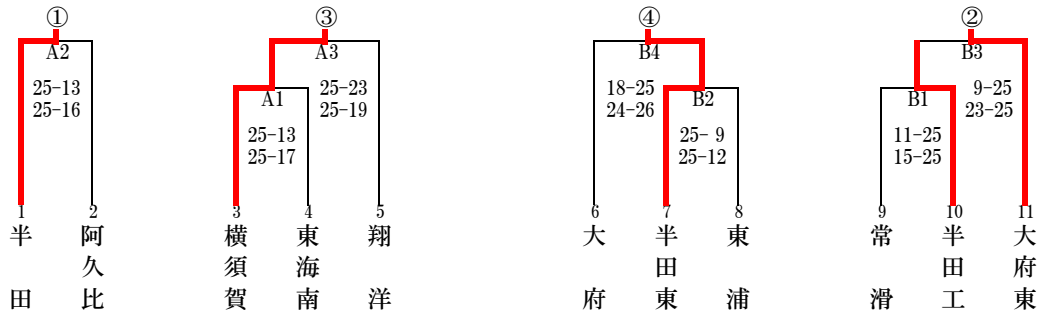

平成30年度 愛知県高等学校バレーボール選手権大会 知多支部予選会

試合及び練習設定時間

	1日目				2日目	
	女子コート		男子コート		男女コート	
	試合開始時刻	合同練習時間	試合開始時刻	合同練習時間	試合開始時刻	合同練習時間
第1試合チーム	11:20	10:35~10:55練習 開会式終了後5分間練習	11:20	10:35~10:55練習 開会式終了後5分間練習	9:10	8:34~8:59練習
第2試合	12:45	25分後	12:45	25分後	10:35	25分後
第3試合	14:25	40分後	14:05	単独20分+合同5分	11:55	20分後
第4試合	*各会場の審判員の状況により、試合開始時刻を遅らせることがあります。		15:35	単独20分+合同5分	13:00	5分後
第5試合					14:20	20分後
第6試合					15:25	5分後

組み合わせ

【男子】

【女子】

【男子】

<決勝リーグ戦組み合わせ>

【女子】

① 半田	1	$\begin{pmatrix} 22 & - & 25 \\ 25 & - & 23 \\ 25 & - & 27 \end{pmatrix}$	2	④ 半田東
② 大府東	1	$\begin{pmatrix} 17 & - & 25 \\ 25 & - & 18 \\ 22 & - & 25 \end{pmatrix}$	2	③ 横須賀
① 半田	0	$\begin{pmatrix} 18 & - & 25 \\ 20 & - & 25 \\ - & - & - \end{pmatrix}$	2	③ 横須賀
② 大府東	2	$\begin{pmatrix} 19 & - & 25 \\ 25 & - & 17 \\ 25 & - & 17 \end{pmatrix}$	1	④ 半田東
③ 横須賀	2	$\begin{pmatrix} 25 & - & 12 \\ 25 & - & 9 \\ - & - & - \end{pmatrix}$	0	④ 半田東
① 半田	0	$\begin{pmatrix} 23 & - & 25 \\ 22 & - & 25 \\ - & - & - \end{pmatrix}$	2	② 大府東

① 半田商	2	$\begin{pmatrix} 25 & - & 16 \\ 25 & - & 10 \\ - & - & - \end{pmatrix}$	0	④ 東海商
② 翔洋	2	$\begin{pmatrix} 27 & - & 25 \\ 25 & - & 19 \\ - & - & - \end{pmatrix}$	0	③ 横須賀
① 半田商	2	$\begin{pmatrix} 25 & - & 12 \\ 25 & - & 11 \\ - & - & - \end{pmatrix}$	0	③ 横須賀
② 翔洋	0	$\begin{pmatrix} 23 & - & 25 \\ 22 & - & 25 \\ - & - & - \end{pmatrix}$	2	④ 東海商
③ 横須賀	0	$\begin{pmatrix} 12 & - & 25 \\ 14 & - & 25 \\ - & - & - \end{pmatrix}$	2	④ 東海商
① 半田商	2	$\begin{pmatrix} 25 & - & 7 \\ 25 & - & 18 \\ - & - & - \end{pmatrix}$	0	② 翔洋