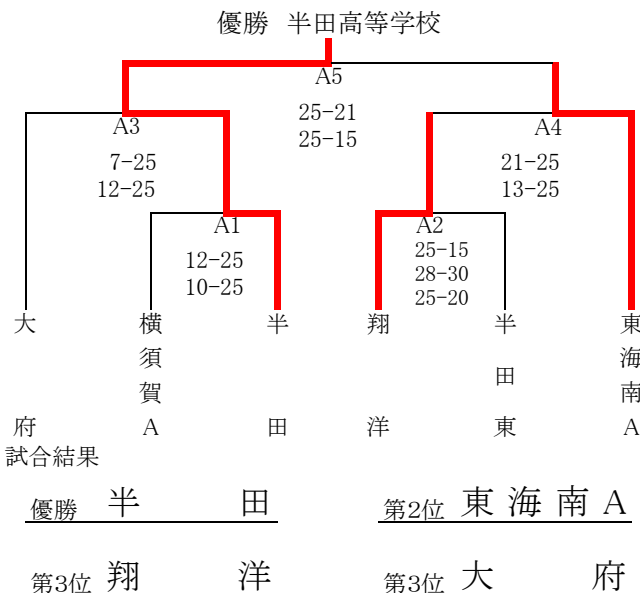

平成29年度 知多支部高等学校バレーボール選手権大会

【第1日目】 12月16日(土)

男子

	男子 (大府東会場)				男子 (半田工業会場)						
	Aコート			補	Aコート			補	Bコート		
第1	東海南A 2	25-9 25-10	常滑 0	東浦	東海南B 2	25-21 25-17	横須賀B 0	半田東	半田 2	25-13 25-12	阿久比 0
第2	翔洋 2	25-20 25-16	大府東 0	常滑	半田工A 0	18-25 20-25	大府 2	横須賀B 0	横須賀A 0	17-25 17-25	半田工B 2
第3	東浦 0	19-25 7-25	東海南A 2	大府東	半田東 2	25-20 25-15	東海南B 0	大府	半田 2	25-19 25-12	横須賀A 0
第4	常滑 0	18-25 19-25	翔洋 2	東海南A	横須賀B 2	25-20 25-10	半田工A 0	東海南B	阿久比 2	17-25 26-24 25-22	半田工B 1
第5	大府東 2	25-17 25-20	東浦 0	翔洋	大府 2	25-22 25-20	半田東 0	半田工A			

女子

	女子 (半田会場)						女子 (知多翔洋会場)							
	Aコート			Bコート			補	Aコート			Bコート			補
第1	東海南A 2	21-25 25-23 25-22	大府 1	大府東 2	23-25 25-23 25-14	常滑 1	半田東	武豊 0	12-25 22-25	東海南A 2	横須賀A 2	25-5 25-11	日福付 0	翔洋
第2	半田 2	25-21 25-14	半田農 0	桃陵 1	17-25 25-21 15-25	東海南B 2	常滑	東海南B 0	17-25 20-25	横須賀B 2	半田商 2	25-6 25-19	阿久比 0	日福付
第3	東海南A 1	26-24 16-25 18-25	半田 2	半田東 2	19-25 25-11 25-16	大府東 1	桃陵	武豊 2	25-6 25-6	東海南B 0	翔洋 0	8-25 16-25	横須賀A 2	阿久比
第4	大府 2	25-15 20-25 25-16	半田農 1	常滑 1	24-26 25-17 7-25	東海南B 2	大府東	東海南A 2	25-7 25-4	横須賀B 0	日福付 0	12-25 4-25	半田商 2	横須賀A
第5				桃陵 0	14-25 13-25	半田東 2	東海南B				阿久比 2	25-15 27-25	翔洋 0	半田商

【第2日目】 12月17日(日)

【男子】 (会場校: 半田)

【女子】 (会場校 Bコート: 半田 Cコート: 半田農)