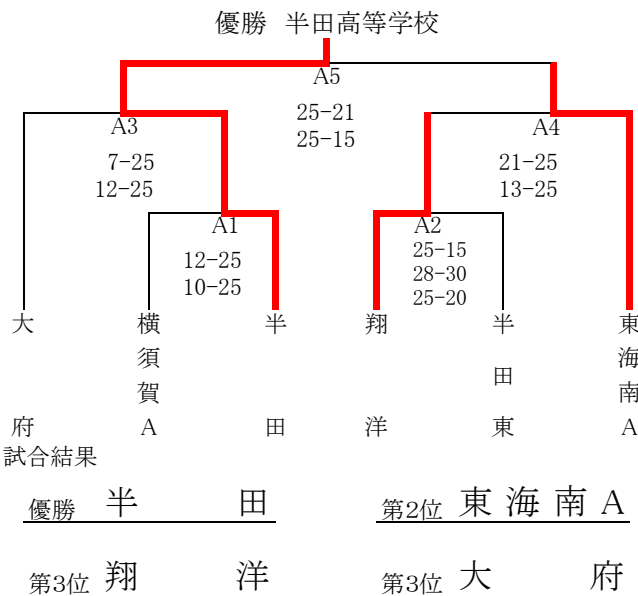

平成29年度 知多支部高等学校バレーボール選手権大会

【第1日目】 12月16日(土)

男子

	男子 (大府東会場)				男子 (半田工業会場)						
	Aコート			補	Aコート			補	Bコート		
第1	東海南A 2	25-9 25-10	常滑 0	東浦	東海南B 2	25-21 25-17	横須賀B 0	半田東	半田 2	25-13 25-12	阿久比 0
第2	翔洋 2	25-20 25-16	大府東 0	常滑	半田工A 0	18-25 20-25	大府 2	横須賀B 0	横須賀A 0	17-25 17-25	半田工B 2
第3	東浦 0	19-25 7-25	東海南A 2	大府東	半田東 2	25-20 25-15	東海南B 0	大府	半田 2	25-19 25-12	横須賀A 0
第4	常滑 0	18-25 19-25	翔洋 2	東海南A	横須賀B 2	25-20 25-10	半田工A 0	東海南B	阿久比 2	17-25 26-24 25-22	半田工B 1
第5	大府東 2	25-17 25-20	東浦 0	翔洋	大府 2	25-22 25-20	半田東 0	半田工A			

女子

	女子 (半田会場)						女子 (知多翔洋会場)							
	Aコート			Bコート			補	Aコート			Bコート			補
第1	東海商A 2	21-25 25-23 25-22	大府 1	大府東 2	23-25 25-23 25-14	常滑 1	半田東	武豊 0	12-25 22-25	東海南A 2	横須賀A 2	25-5 25-11	日福付 0	翔洋
第2	半田 2	25-21 25-14	半田農 0	桃陵 1	17-25 25-21 15-25	東海南B 2	常滑	東海商B 0	17-25 20-25	横須賀B 2	半田商 2	25-6 25-19	阿久比 0	日福付
第3	東海商A 1	26-24 16-25 18-25	半田 2	半田東 2	19-25 25-11 25-16	大府東 1	桃陵	武豊 2	25-6 25-6	東海商B 0	翔洋 0	8-25 16-25	横須賀A 2	阿久比
第4	大府 2	25-15 20-25 25-16	半田農 1	常滑 1	24-26 25-17 7-25	東海南B 2	大府東	東海南A 2	25-7 25-4	横須賀B 0	日福付 0	12-25 4-25	半田商 2	横須賀A
第5				桃陵 0	14-25 13-25	半田東 2	東海南B				阿久比 2	25-15 27-25	翔洋 0	半田商

【第2日目】 12月17日(日)

【男子】 (会場校: 半田)

【女子】 (会場校 Bコート: 半田 Cコート: 半田農)