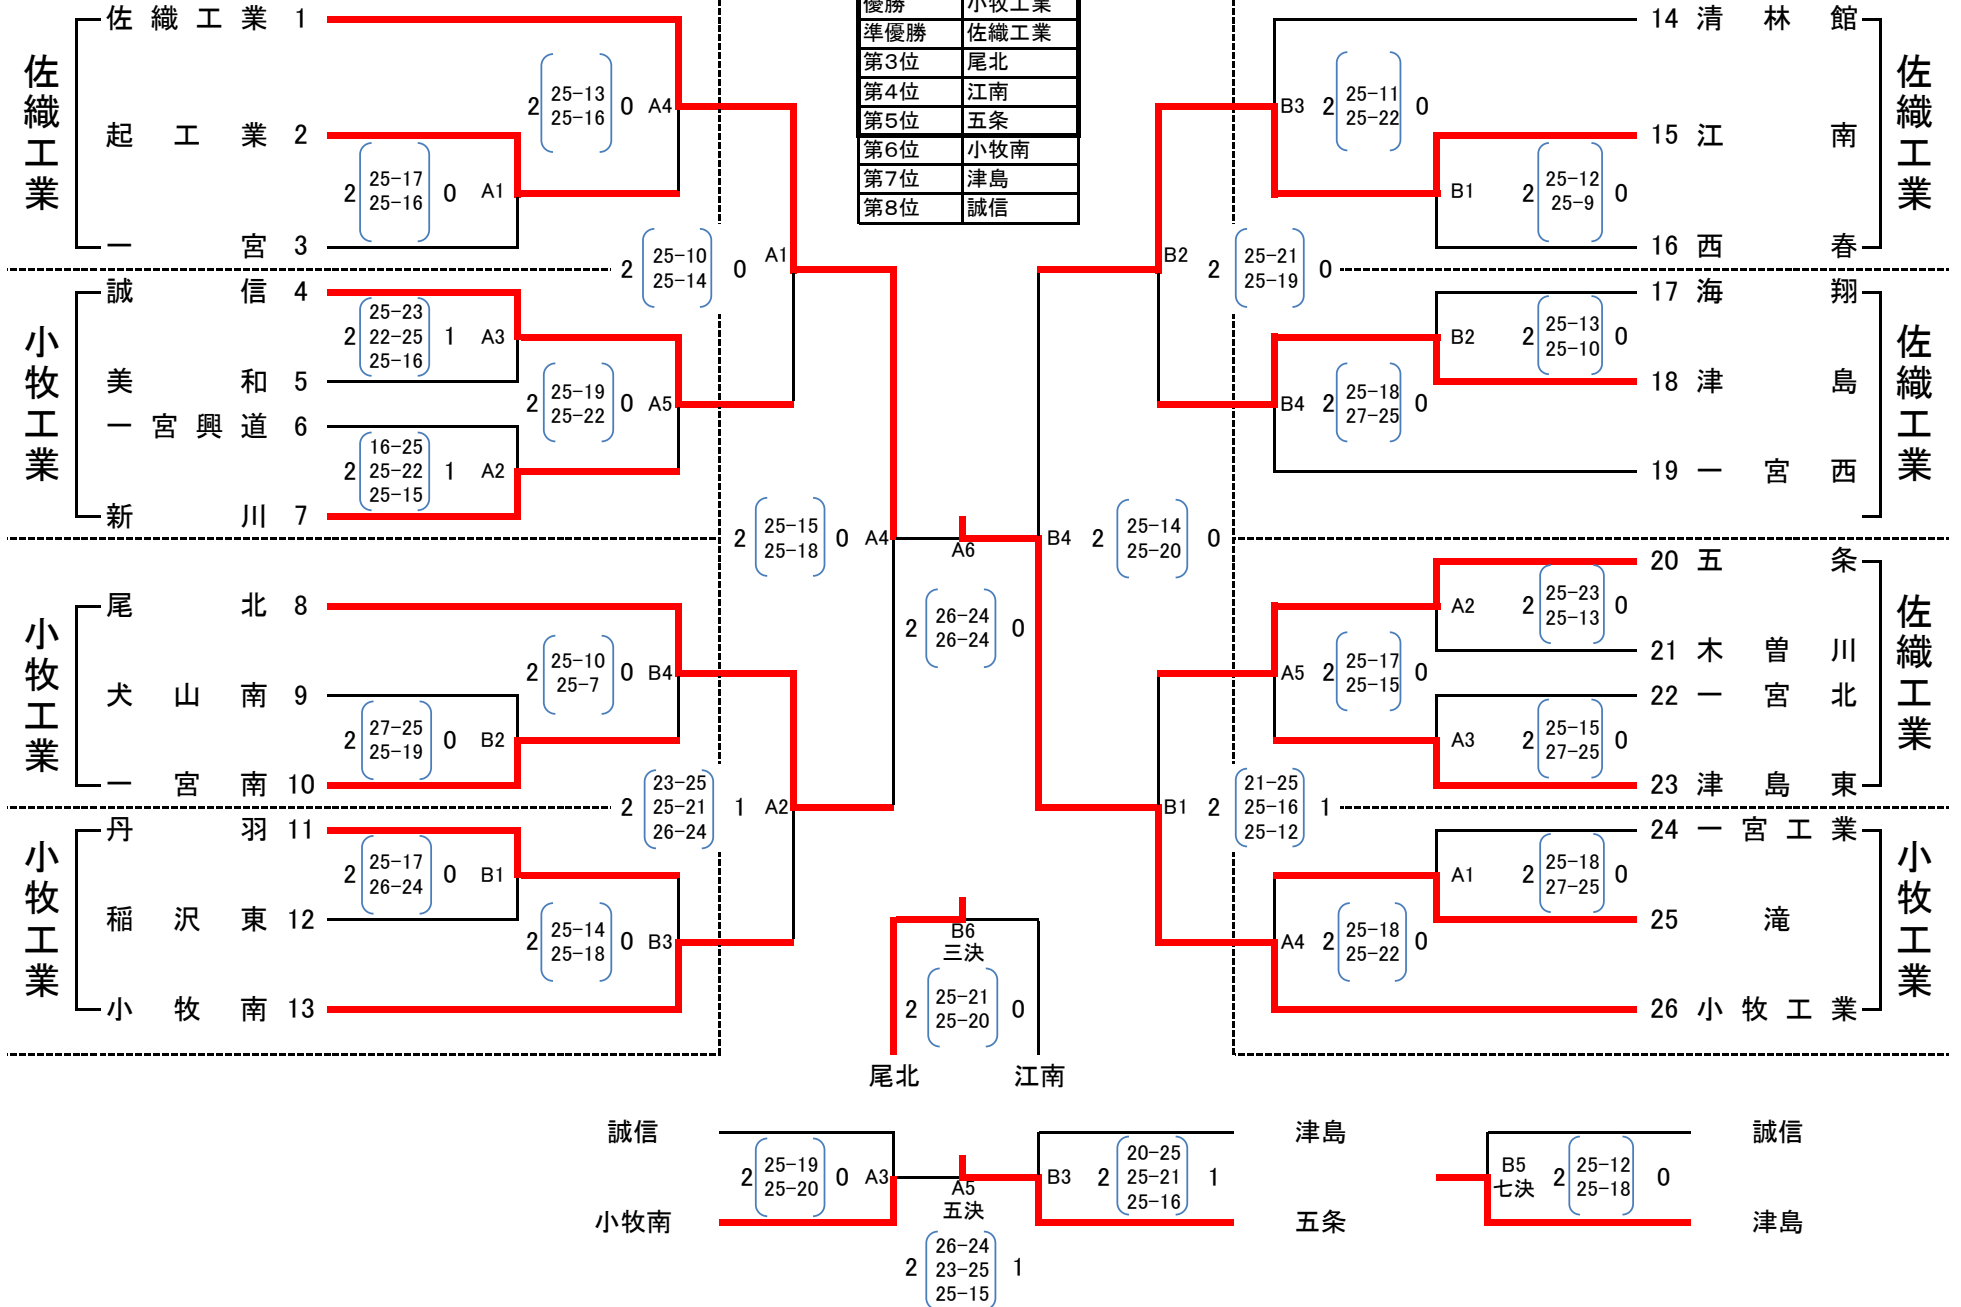

# 第69回全日本バレーボール高等学校選手権大会尾張支部予選会

[男子 結果]

日時 10/22 (土) 8:09 開場 8:40 第1試合開始  
場所 10/22 (土) 佐織工業、小牧工業

10/23 (日) 8:04 開場 8:40 第1試合開始  
10/23 (日) 佐織工業

## 佐織工業 (10/23)

優勝	小牧工業
準優勝	佐織工業
第3位	尾北
第4位	江南
第5位	五条
第6位	小牧南
第7位	津島
第8位	誠信

誠信	2 (25-19, 25-20) 0 A3	尾北	2 (26-24, 23-25, 25-15) 1	江南	2 (20-25, 25-21, 25-16) 1	津島	B5 七決 2 (25-12, 25-18) 0	誠信
小牧南		五条		五条		津島		津島

# 第69回全日本バレーボール高等学校選手権大会尾張支部予選会

[女子 結果] 日時 10/22 (土) 8:09 開場 8:40 第1試合開始 10/23 (日) 8:04 開場 8:40 第1試合開始  
 場所 10/22 (土) 一宮北、西春 10/23 (日) 一宮北

一宮北 (10/23)

推薦	誠信、木曾川
優勝	犬山
準優勝	西春
第3位	尾北
第4位	津島北
第5位	清林館
第6位	一宮商業
第7位	津島東
第8位	杏和