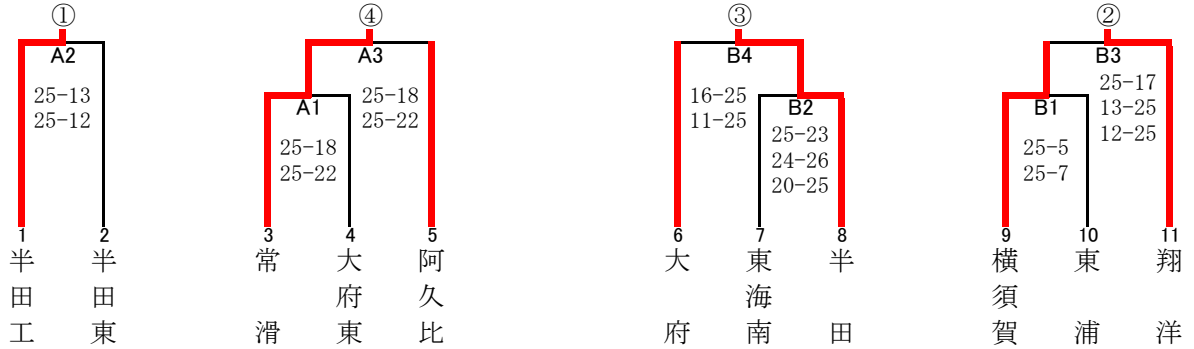

第69回 全日本バレーボール高等学校選手権大会 知多支部予選会

主催 愛知県バレーボール協会

日時 平成28年10月22日(土) 男女共 【代表者会議】9:20 【開場】9:30 【練習開始】9:35 【開会式】10:00

平成28年10月23日(日) 男女共 【代表者会議】8:20 【開場】8:30 【練習開始】8:35 【プロトコール】9:00

会場 第1日目 《男子》横須賀高校 《女子》東海南高校、知多翔洋高校 第2日目 《男子・女子》知多翔洋高校

競技役員【男子】 宇藤、鈴木豊、鈴木公、新美、間瀬、後藤克、後藤慎、山崎、石原、和田、佐久間
【女子】 青木、赤井、家子、井村、鈴木壮、向井直、市野、鈴木達、生駒、伊東、有田、梅田

練習 各チームの初戦の前に20分間練習+合同5分(第1試合のみ開会式後に合同練習)
初戦の試合以外は試合間を5分、連続試合については試合間を20分とする

組み合わせ

【男子】