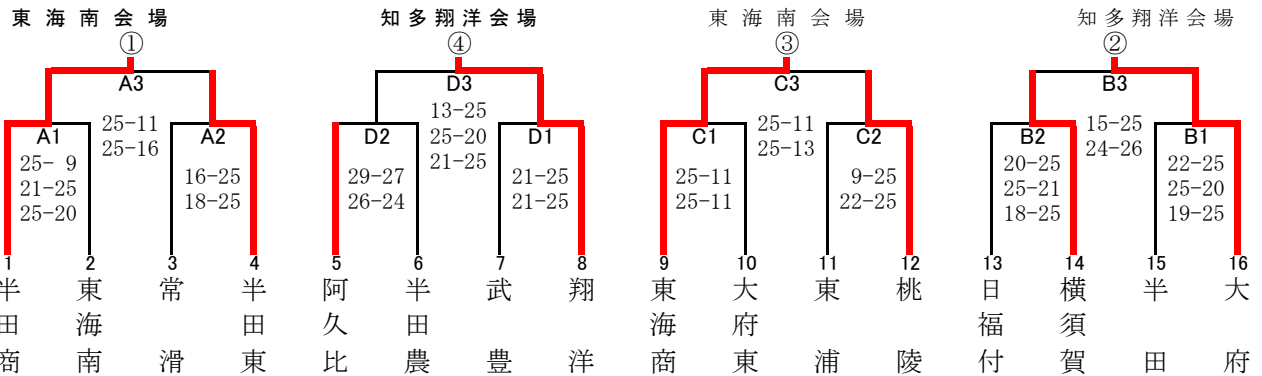

【女子】

<決勝リーグ戦組み合わせ>

【男子】

① 半田工	2	$\begin{bmatrix} 25 & - & 21 \\ 25 & - & 10 \end{bmatrix}$	0	④ 常滑
② 翔洋	0	$\begin{bmatrix} 17 & - & 25 \\ 19 & - & 25 \end{bmatrix}$	2	③ 半田
① 半田工	2	$\begin{bmatrix} 25 & - & 23 \\ 25 & - & 17 \end{bmatrix}$	0	③ 半田
② 翔洋	2	$\begin{bmatrix} 25 & - & 16 \\ 25 & - & 19 \end{bmatrix}$	0	④ 常滑
③ 半田	2	$\begin{bmatrix} 25 & - & 11 \\ 25 & - & 16 \end{bmatrix}$	0	④ 常滑
① 半田工	2	$\begin{bmatrix} 22 & - & 25 \\ 25 & - & 21 \\ 29 & - & 27 \end{bmatrix}$	1	② 翔洋

【女子】

① 半田商	2	$\begin{bmatrix} 25 & - & 12 \\ 25 & - & 12 \end{bmatrix}$	0	④ 翔洋
② 大府	2	$\begin{bmatrix} 25 & - & 21 \\ 25 & - & 20 \\ 25 & - & 19 \end{bmatrix}$	1	③ 東海商
① 半田商	2	$\begin{bmatrix} 26 & - & 24 \\ 25 & - & 22 \end{bmatrix}$	0	③ 東海商
② 大府	2	$\begin{bmatrix} 13 & - & 25 \\ 25 & - & 18 \\ 25 & - & 22 \end{bmatrix}$	0	④ 翔洋
③ 東海商	0	$\begin{bmatrix} 22 & - & 25 \\ 19 & - & 25 \end{bmatrix}$	2	④ 翔洋
① 半田商	2	$\begin{bmatrix} 25 & - & 12 \\ 25 & - & 6 \end{bmatrix}$	0	② 大府

《試合結果》

優勝	半田工	第2位	半田
第3位	翔洋	第3位	常滑

《試合結果》

優勝	半田商	第2位	大府
第3位	翔洋	第3位	東海商