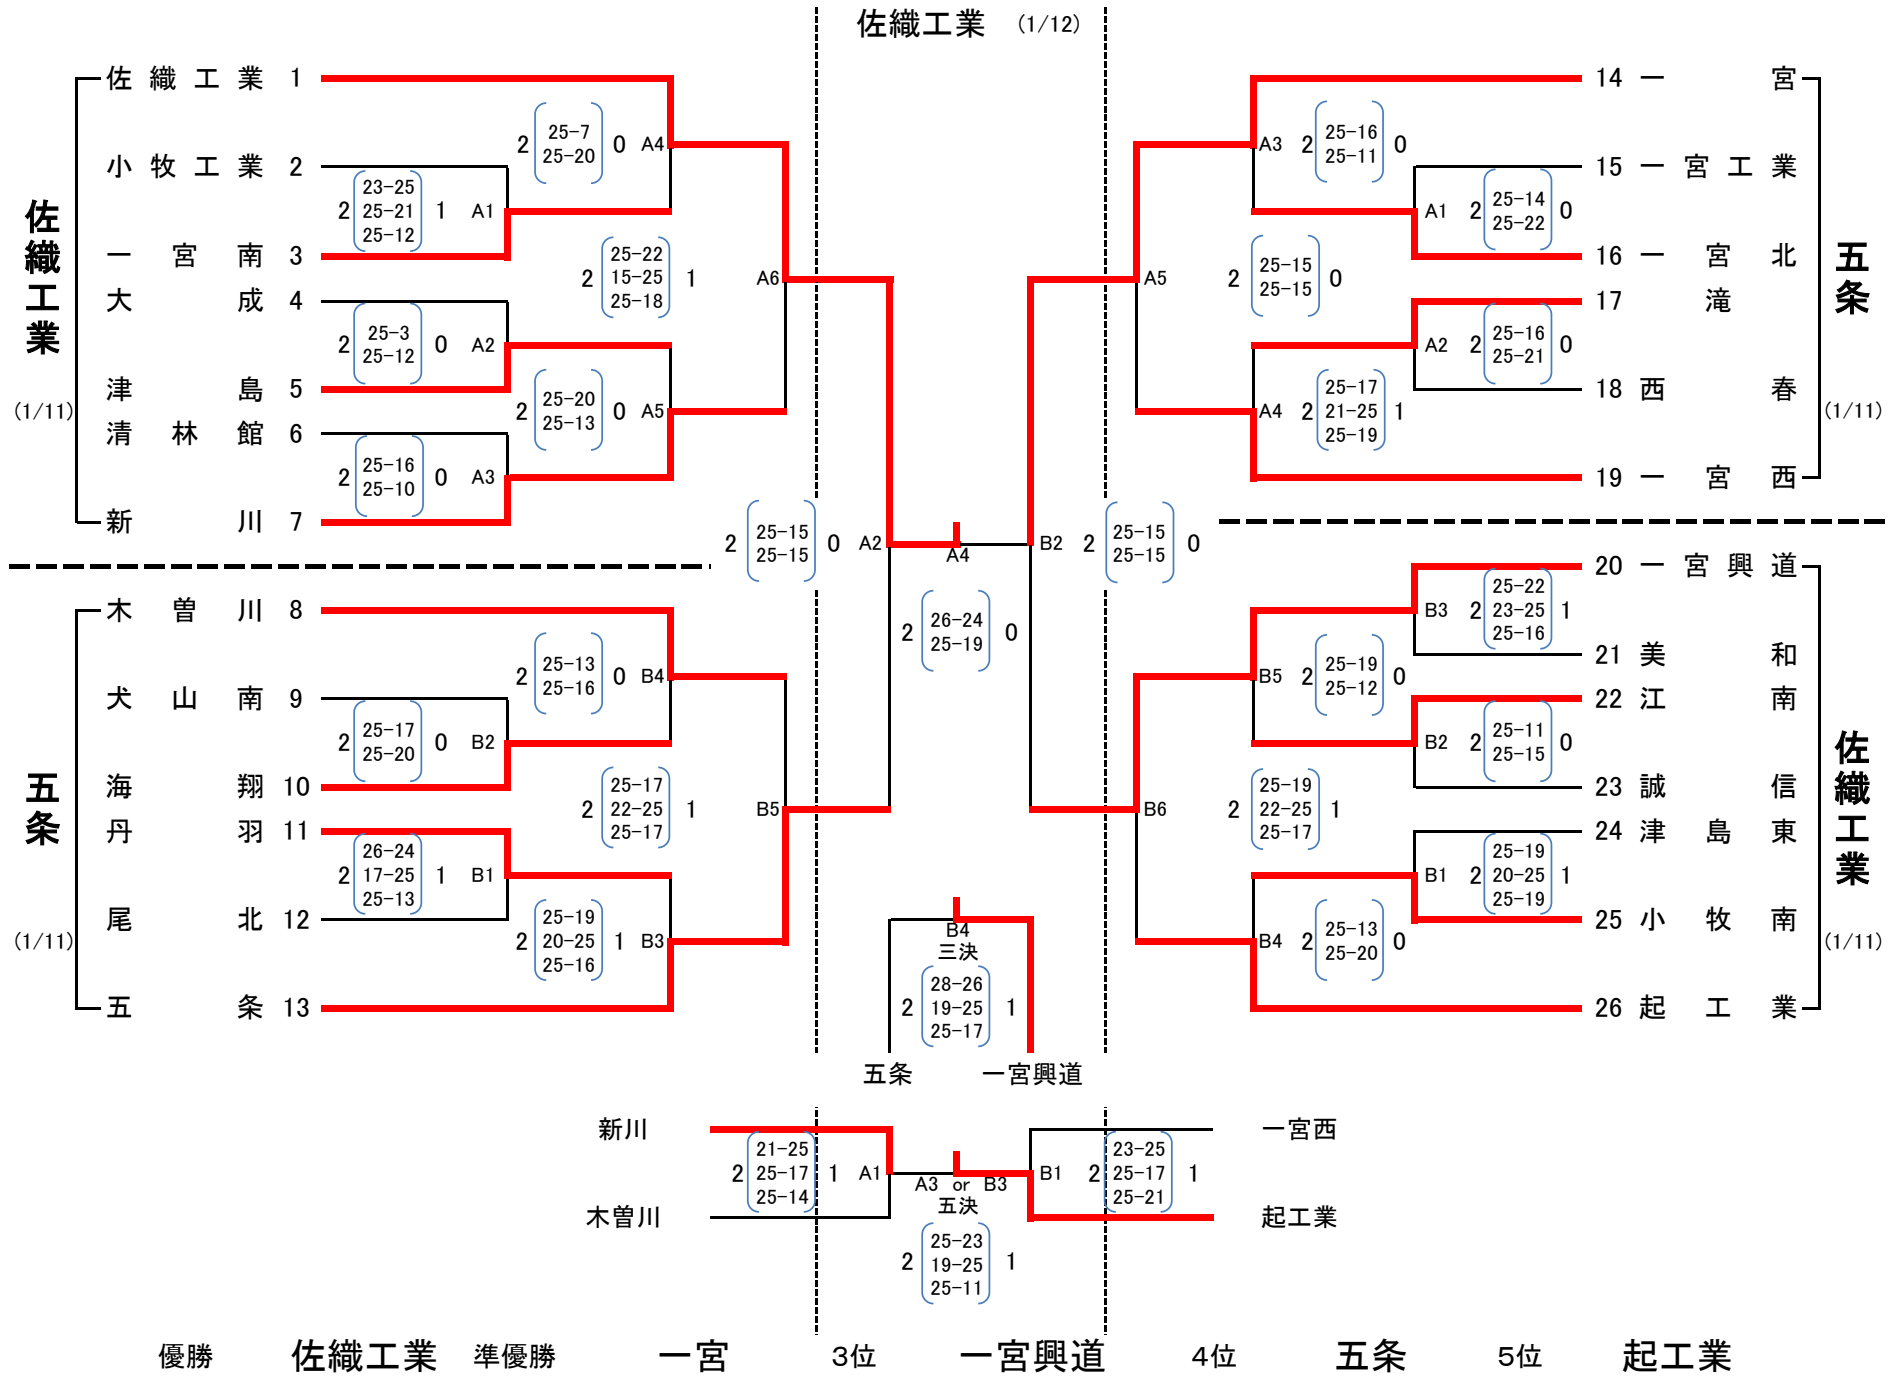

平成25年度 愛知県高等学校新人体育大会バレーボール競技 兼 東海高等学校バレーボール選抜大会 尾張支部予選会

〔男子 結果〕

日時 1/11 (土) 8:09 開場 8:40 第1試合開始 1/12 (日) 8:34 開場 9:10 第1試合開始
 場所 1/11 (土) 佐織工業、五条 1/12 (日) 佐織工業

平成25年度 愛知県高等学校新人体育大会バレーボール競技 兼 東海高等学校バレーボール選抜大会 尾張支部予選会

[女子 結果]

日時 1/11 (土) 8:09 開場 8:40 第1試合開始
場所 1/11 (土) 木曾川、一宮北

1/12 (日) 8:04 開場 8:40 第1試合開始
1/12 (日) 木曾川

木曾川 (1/12)