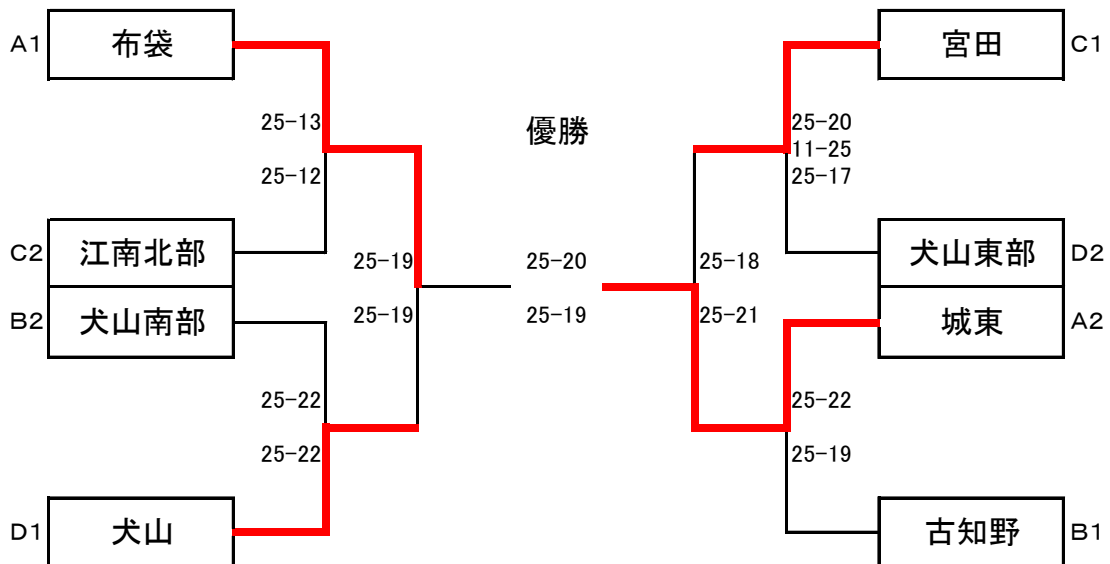

1位 宮田
2位 江南北部
3位 江南西部
4位 岩倉南部

決勝T進出
決勝T進出

Cリーグ 日時: 9/23 会場: 大口

	犬山	犬山東部	大口	岩倉
犬山		○ 25 - 18	○ 25 - 18	○ 25 - 7
犬山東部	× 18 - 25		○ 25 - 16	○ 25 - 8
大口	× 14 - 25	× 16 - 25		○ 25 - 13
岩倉	○ 20 - 25	○ 19 - 25	○ 13 - 25	
	○ 7 - 25	○ 8 - 25	○ 8 - 25	
	○ 9 - 25	○ 13 - 25		

1位 犬山
2位 犬山東部
3位 大口
4位 岩倉

決勝T進出
決勝T進出

平成25年度 尾北地区中学秋季合同練習会 決勝トーナメント

日時 10月13日

男子の部 会場: 江南市立北部中学校

優勝 宮田 中学校 準優勝 北部 中学校 第3位 古知野 中学校 滝 中学校

西尾張大会出場決定戦

女子の部 会場: 犬山市立城東中学校

優勝 城東 中学校 準優勝 布袋 中学校 第3位 宮田 中学校 犬山 中学校

西尾張大会出場決定戦