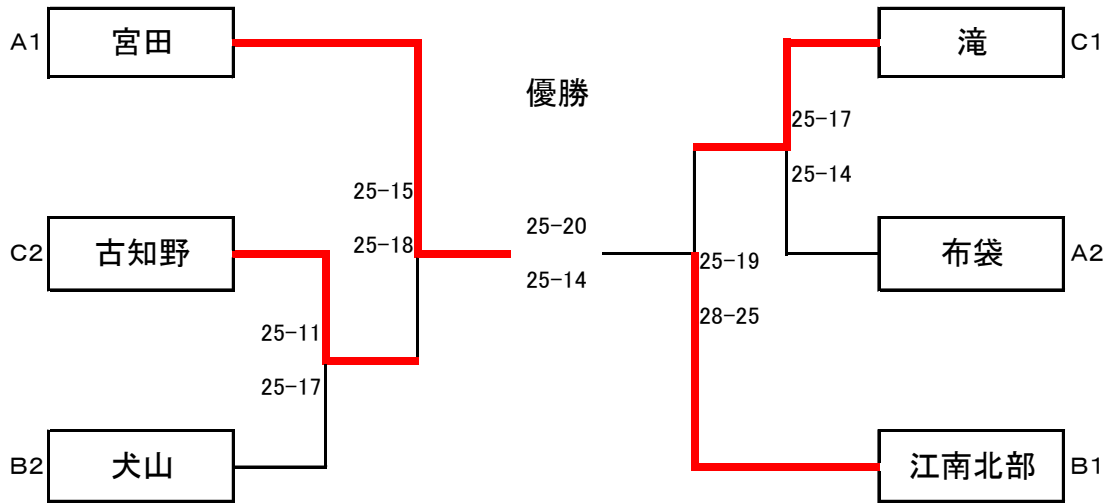

1位 宮田
2位 江南北部
3位 江南西部
4位 岩倉南部

決勝T進出
決勝T進出

Cリーグ 日時: 9/23 会場: 大口

	犬山	犬山東部	大口	岩倉
犬山		○ 25 - 18	○ 25 - 18	○ 25 - 7
犬山東部	× 18 - 25		○ 25 - 16	○ 25 - 8
大口	× 14 - 25	× 16 - 25		○ 25 - 13
岩倉	○ 20 - 25	○ 19 - 25	○ 13 - 25	
	○ 7 - 25	○ 8 - 25	○ 8 - 25	
	○ 9 - 25	○ 13 - 25		

1位 犬山
2位 犬山東部
3位 大口
4位 岩倉

決勝T進出
決勝T進出

平成25年度 尾北地区中学秋季合同練習会 決勝トーナメント

日時 10月13日

男子の部 会場: 江南市立北部中学校

優勝 宮田 中学校 準優勝 北部 中学校 第3位 古知野 中学校 滝 中学校

西尾張大会出場決定戦

女子の部 会場: 犬山市立城東中学校