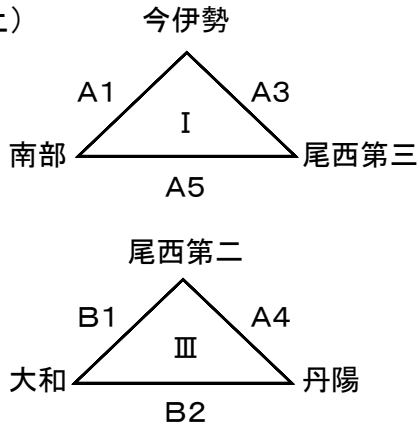

# 平成25年度 一宮市中学校新人バレーボール大会 <男子の部>

予選リーグ

9月28日(土)

|   | Aコート(産体)         |                         | Bコート(産体)        |                         | Cコート(産体)       |                         |
|---|------------------|-------------------------|-----------------|-------------------------|----------------|-------------------------|
|   | 学 校 名            | 得 点                     | 学 校 名           | 得 点                     | 学 校 名          | 得 点                     |
| 1 | 今伊勢<br>×<br>南部   | 17-25<br>15-25          | 尾西第二<br>×<br>大和 | 15-25<br>7-25           | 木曾川<br>×<br>浅井 | 25-21<br>26-28<br>21-25 |
| 2 | 中部<br>×<br>千秋    | 25-19<br>25-27<br>25-21 | 大和<br>×<br>丹陽   | 25-13<br>25-22          | 北方<br>×<br>西成  | 11-25<br>13-25          |
| 3 | 今伊勢<br>×<br>尾西第三 | 9-25<br>17-25           | 中部<br>×<br>尾西第一 | 25-12<br>25-14          | 木曾川<br>×<br>北方 | 25-12<br>25-17          |
| 4 | 尾西第二<br>×<br>丹陽  | 26-24<br>25-17          | 千秋<br>×<br>尾西第一 | 25-21<br>22-25<br>25-12 | 浅井<br>×<br>西成  | 25-27<br>21-25          |
| 5 | 南部<br>×<br>尾西第三  | 14-25<br>11-25          |                 |                         | ×              |                         |