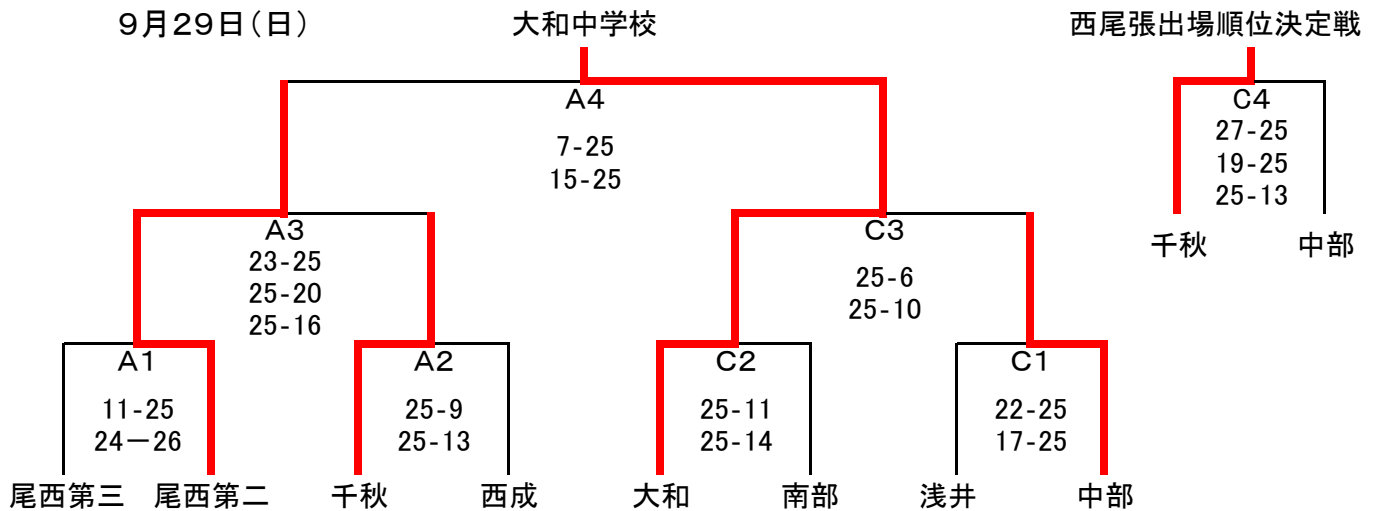

# 平成25年度 一宮市中学校新人バレーボール大会 <男子の部>

予選リーグ

9月28日(土)

|   | Aコート(産体)         |                         | Bコート(産体)        |                         | Cコート(産体)       |                         |
|---|------------------|-------------------------|-----------------|-------------------------|----------------|-------------------------|
|   | 学 校 名            | 得 点                     | 学 校 名           | 得 点                     | 学 校 名          | 得 点                     |
| 1 | 今伊勢<br>×<br>南部   | 17-25<br>15-25          | 尾西第二<br>×<br>大和 | 15-25<br>7-25           | 木曾川<br>×<br>浅井 | 25-21<br>26-28<br>21-25 |
| 2 | 中部<br>×<br>千秋    | 25-19<br>25-27<br>25-21 | 大和<br>×<br>丹陽   | 25-13<br>25-22          | 北方<br>×<br>西成  | 11-25<br>13-25          |
| 3 | 今伊勢<br>×<br>尾西第三 | 9-25<br>17-25           | 中部<br>×<br>尾西第一 | 25-12<br>25-14          | 木曾川<br>×<br>北方 | 25-12<br>25-17          |
| 4 | 尾西第二<br>×<br>丹陽  | 26-24<br>25-17          | 千秋<br>×<br>尾西第一 | 25-21<br>22-25<br>25-12 | 浅井<br>×<br>西成  | 25-27<br>21-25          |
| 5 | 南部<br>×<br>尾西第三  | 14-25<br>11-25          |                 |                         | ×              |                         |

## 決勝トーナメント 産体会場

9月29日(日)

- 優 勝 : 一宮市立大和中学校 (西尾張大会出場)
- 準優勝 : 一宮市立尾西第二中学校 (西尾張大会出場)
- 3 位 : 一宮市立千秋中学校 (西尾張大会出場)
- 3 位 : 一宮市立中部中学校 (西尾張大会出場)

さわやか賞 : 一宮市立南部中学校