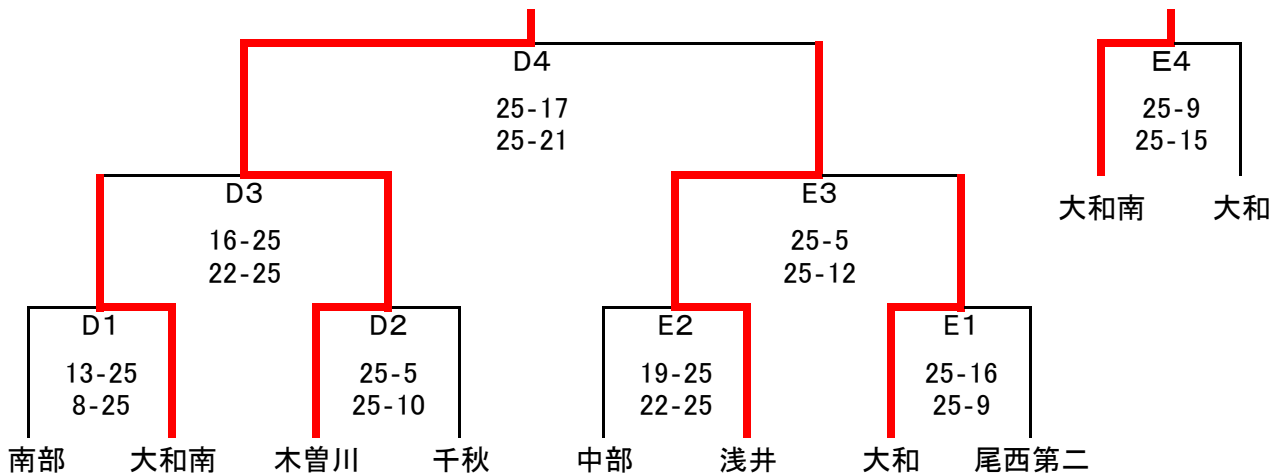

決勝トーナメント 尾西SC会場

9月29日(日)

木曾川中学校

西尾張出場順位決定戦

優勝 : 一宮市立木曾川中学校 (西尾張大会出場)

準優勝 : 一宮市立浅井中学校 (西尾張大会出場)

3位 : 一宮市立大和南中学校 (西尾張大会出場)

3位 : 一宮市立大和中学校 (西尾張大会出場)

さわやか賞 : 一宮市立中部中学校