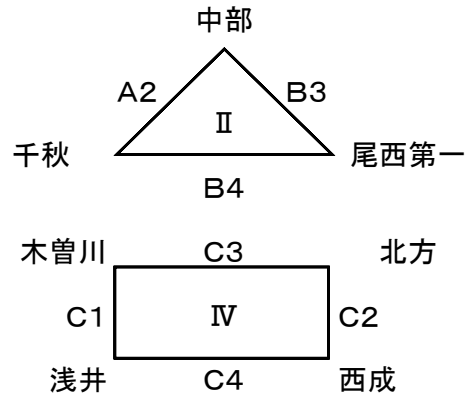

# 平成25年度 一宮市中学校新人バレーボール大会 <男子の部>

予選リーグ

9月28日(土)

|   | Aコート(産体)         |                         | Bコート(産体)        |                         | Cコート(産体)       |                         |
|---|------------------|-------------------------|-----------------|-------------------------|----------------|-------------------------|
|   | 学 校 名            | 得 点                     | 学 校 名           | 得 点                     | 学 校 名          | 得 点                     |
| 1 | 今伊勢<br>×<br>南部   | 17-25<br>15-25          | 尾西第二<br>×<br>大和 | 15-25<br>7-25           | 木曾川<br>×<br>浅井 | 25-21<br>26-28<br>21-25 |
| 2 | 中部<br>×<br>千秋    | 25-19<br>25-27<br>25-21 | 大和<br>×<br>丹陽   | 25-13<br>25-22          | 北方<br>×<br>西成  | 11-25<br>13-25          |
| 3 | 今伊勢<br>×<br>尾西第三 | 9-25<br>17-25           | 中部<br>×<br>尾西第一 | 25-12<br>25-14          | 木曾川<br>×<br>北方 | 25-12<br>25-17          |
| 4 | 尾西第二<br>×<br>丹陽  | 26-24<br>25-17          | 千秋<br>×<br>尾西第一 | 25-21<br>22-25<br>25-12 | 浅井<br>×<br>西成  | 25-27<br>21-25          |
| 5 | 南部<br>×<br>尾西第三  | 14-25<br>11-25          |                 |                         | ×              |                         |