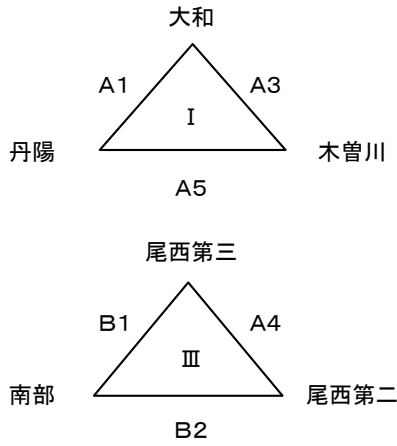

平成25年度 一宮市中学校バレーボール選手権大会結果<男子の部>

予選リーグ
(4/20(土))

	Aコート(産体)		Bコート(産体)		Cコート(産体)	
	学 校 名	審 判	学 校 名	審 判	学 校 名	審 判
1	大和 × 丹陽	25-19 22-25 27-29	尾西第三 × 南部	25-18 25-21	千秋 × 北方	25-7 25-13
2	中部 × 今伊勢	25-12 25-13	南部 × 尾西第二	25-15 27-25	西成 × 浅井	30-28 25-12
3	大和 × 木曽川	25-20 25-20	中部 × 尾西第一	25-23 25-17	千秋 × 西成	25-7 25-21
4	尾西第三 × 尾西第二	25-21 25-19	今伊勢 × 尾西第一	13-25 7-25	北方 × 浅井	14-25 18-25
5	丹陽 × 木曽川	25-18 25-17			×	

決勝トーナメント 産体会場(4/21(日))

シード順位決定戦

優勝:一宮市立丹陽中学校
準優勝:一宮市立大和中学校
第3位:一宮市立中部中学校
第3位:一宮市立千秋中学校
さわやか賞:一宮市立西成中学校

平成25年度 一宮市中学校バレーボール選手権大会結果<女子の部>

予選リーグ
(4/20(土))

尾西SC会場: I V VI

尾西第一中会場: II III IV

	Dコート (尾西SC)		Eコート (尾西SC)		Fコート (尾西第一中)		Gコート (尾西第一中)	
	学校名	審判	学校名	審判	学校名	審判	学校名	審判
1	大和 × 今伊勢	25-3 25-7	萩原 × 奥	25-15 25-13	尾西第三 × 千秋	25-13 25-9	浅井 × 木曾川	15-25 14-25
2	西成 × 南部	25-22 22-25 25-20	萩原 × 葉栗	15-25 24-26	北方 × 丹陽	25-15 25-9	尾西第一 × 北部	25-8 25-10
3	大和 × 大和南	25-17 25-15	中部 × 南部	25-16 23-25 25-21	尾西第三 × 尾西第二	25-14 25-6	浅井 × 西成東部	25-13 25-8
4	奥 × 葉栗	2-25 3-25	西成 × 中部	13-25 14-25	北部 × 丹陽	13-25 14-25	尾西第一 × 北方	25-8 25-9
5	今伊勢 × 大和南	12-25 11-25	×		千秋 × 尾西第二	25-16 25-18	木曾川 × 西成東部	25-18 25-21
6	×		×				尾西第一 × 丹陽	25-20 25-8