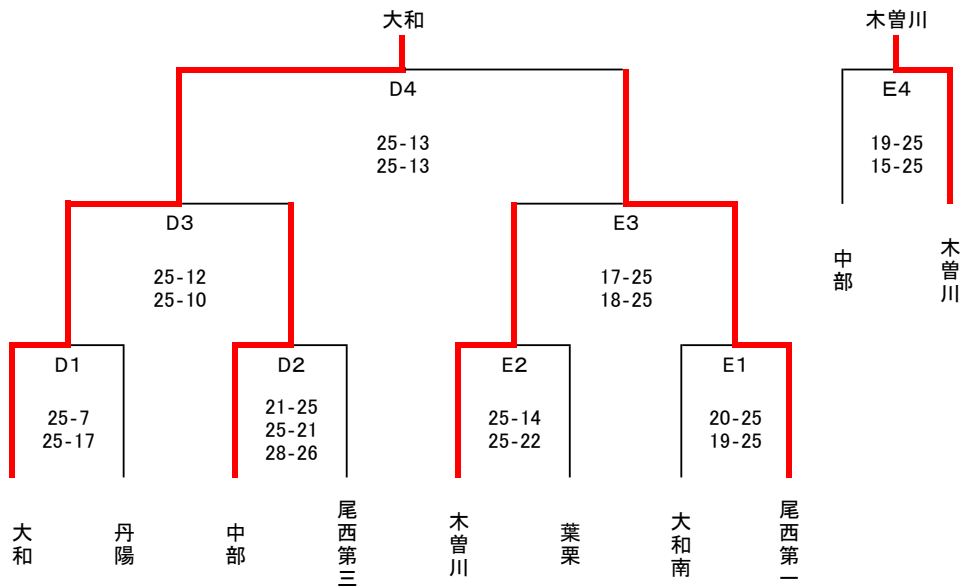

尾西SC会場: I V VI

尾西第一中会場: II III IV

	Dコート (尾西SC)		Eコート (尾西SC)		Fコート (尾西第一中)		Gコート (尾西第一中)	
	学校名	審判	学校名	審判	学校名	審判	学校名	審判
1	大和 × 今伊勢	25-3 25-7	萩原 × 奥	25-15 25-13	尾西第三 × 千秋	25-13 25-9	浅井 × 木曾川	15-25 14-25
2	西成 × 南部	25-22 22-25 25-20	萩原 × 葉栗	15-25 24-26	北方 × 丹陽	25-15 25-9	尾西第一 × 北部	25-8 25-10
3	大和 × 大和南	25-17 25-15	中部 × 南部	25-16 23-25 25-21	尾西第三 × 尾西第二	25-14 25-6	浅井 × 西成東部	25-13 25-8
4	奥 × 葉栗	2-25 3-25	西成 × 中部	13-25 14-25	北部 × 丹陽	13-25 14-25	尾西第一 × 北方	25-8 25-9
5	今伊勢 × 大和南	12-25 11-25	×		千秋 × 尾西第二	25-16 25-18	木曾川 × 西成東部	25-18 25-21
6	×		×				尾西第一 × 丹陽	25-20 25-8

決勝トーナメント 尾西SC会場(4/21(日))

シード順位決定戦