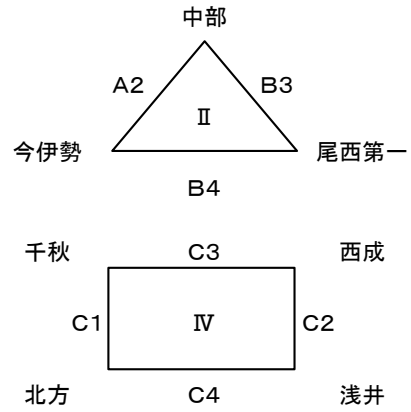

平成25年度 一宮市中学校バレーボール選手権大会結果<男子の部>

予選リーグ
(4/20(土))

	Aコート(産体)		Bコート(産体)		Cコート(産体)	
	学 校 名	審 判	学 校 名	審 判	学 校 名	審 判
1	大和 × 丹陽	25-19 22-25 27-29	尾西第三 × 南部	25-18 25-21	千秋 × 北方	25-7 25-13
2	中部 × 今伊勢	25-12 25-13	南部 × 尾西第二	25-15 27-25	西成 × 浅井	30-28 25-12
3	大和 × 木曽川	25-20 25-20	中部 × 尾西第一	25-23 25-17	千秋 × 西成	25-7 25-21
4	尾西第三 × 尾西第二	25-21 25-19	今伊勢 × 尾西第一	13-25 7-25	北方 × 浅井	14-25 18-25
5	丹陽 × 木曽川	25-18 25-17			×	

決勝トーナメント 産体会場(4/21(日))

シード順位決定戦

優勝:一宮市立丹陽中学校
準優勝:一宮市立大和中学校
第3位:一宮市立中部中学校
第3位:一宮市立千秋中学校
さわやか賞:一宮市立西成中学校

平成25年度 一宮市中学校バレーボール選手権大会結果<女子の部>

予選リーグ
(4/20(土))

尾西SC会場: I V VI

尾西第一中会場: II III IV

	Dコート (尾西SC)		Eコート (尾西SC)		Fコート (尾西第一中)		Gコート (尾西第一中)	
	学校名	審判	学校名	審判	学校名	審判	学校名	審判
1	大和 × 今伊勢	25-3 25-7	萩原 × 奥	25-15 25-13	尾西第三 × 千秋	25-13 25-9	浅井 × 木曾川	15-25 14-25
2	西成 × 南部	25-22 22-25 25-20	萩原 × 葉栗	15-25 24-26	北方 × 丹陽	25-15 25-9	尾西第一 × 北部	25-8 25-10
3	大和 × 大和南	25-17 25-15	中部 × 南部	25-16 23-25 25-21	尾西第三 × 尾西第二	25-14 25-6	浅井 × 西成東部	25-13 25-8
4	奥 × 葉栗	2-25 3-25	西成 × 中部	13-25 14-25	北部 × 丹陽	13-25 14-25	尾西第一 × 北方	25-8 25-9
5	今伊勢 × 大和南	12-25 11-25	×		千秋 × 尾西第二	25-16 25-18	木曾川 × 西成東部	25-18 25-21
6	×		×				尾西第一 × 丹陽	25-20 25-8