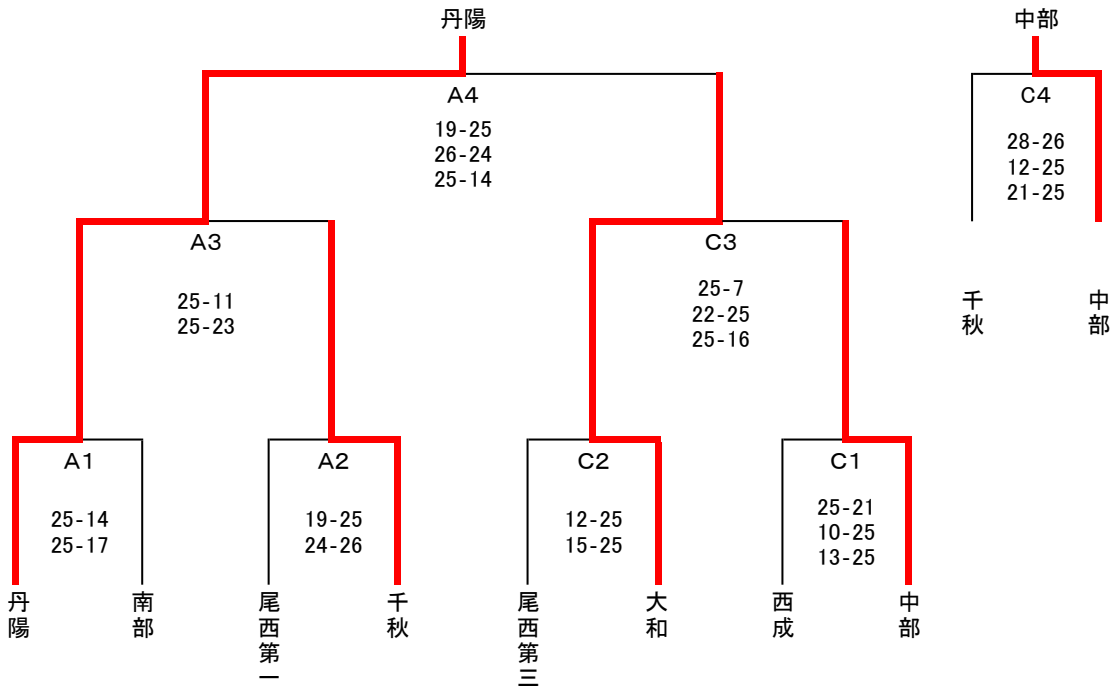

平成25年度 一宮市中学校バレーボール選手権大会結果<男子の部>

予選リーグ
(4/20(土))

	Aコート(産体)		Bコート(産体)		Cコート(産体)	
	学 校 名	審 判	学 校 名	審 判	学 校 名	審 判
1	大和 × 丹陽	25-19 22-25 27-29	尾西第三 × 南部	25-18 25-21	千秋 × 北方	25-7 25-13
2	中部 × 今伊勢	25-12 25-13	南部 × 尾西第二	25-15 27-25	西成 × 浅井	30-28 25-12
3	大和 × 木曽川	25-20 25-20	中部 × 尾西第一	25-23 25-17	千秋 × 西成	25-7 25-21
4	尾西第三 × 尾西第二	25-21 25-19	今伊勢 × 尾西第一	13-25 7-25	北方 × 浅井	14-25 18-25
5	丹陽 × 木曽川	25-18 25-17			×	

決勝トーナメント 産体会場(4/21(日))

シード順位決定戦

優勝:一宮市立丹陽中学校
準優勝:一宮市立大和中学校
第3位:一宮市立中部中学校
第3位:一宮市立千秋中学校
さわやか賞:一宮市立西成中学校

平成25年度 一宮市中学校バレーボール選手権大会結果<女子の部>

予選リーグ
(4/20(土))

尾西SC会場: I V VI

尾西第一中会場: II III IV

	Dコート (尾西SC)		Eコート (尾西SC)		Fコート (尾西第一中)		Gコート (尾西第一中)	
	学校名	審判	学校名	審判	学校名	審判	学校名	審判
1	大和 × 今伊勢	25-3 25-7	萩原 × 奥	25-15 25-13	尾西第三 × 千秋	25-13 25-9	浅井 × 木曾川	15-25 14-25
2	西成 × 南部	25-22 22-25 25-20	萩原 × 葉栗	15-25 24-26	北方 × 丹陽	25-15 25-9	尾西第一 × 北部	25-8 25-10
3	大和 × 大和南	25-17 25-15	中部 × 南部	25-16 23-25 25-21	尾西第三 × 尾西第二	25-14 25-6	浅井 × 西成東部	25-13 25-8
4	奥 × 葉栗	2-25 3-25	西成 × 中部	13-25 14-25	北部 × 丹陽	13-25 14-25	尾西第一 × 北方	25-8 25-9
5	今伊勢 × 大和南	12-25 11-25	×		千秋 × 尾西第二	25-16 25-18	木曾川 × 西成東部	25-18 25-21
6	×		×				尾西第一 × 丹陽	25-20 25-8