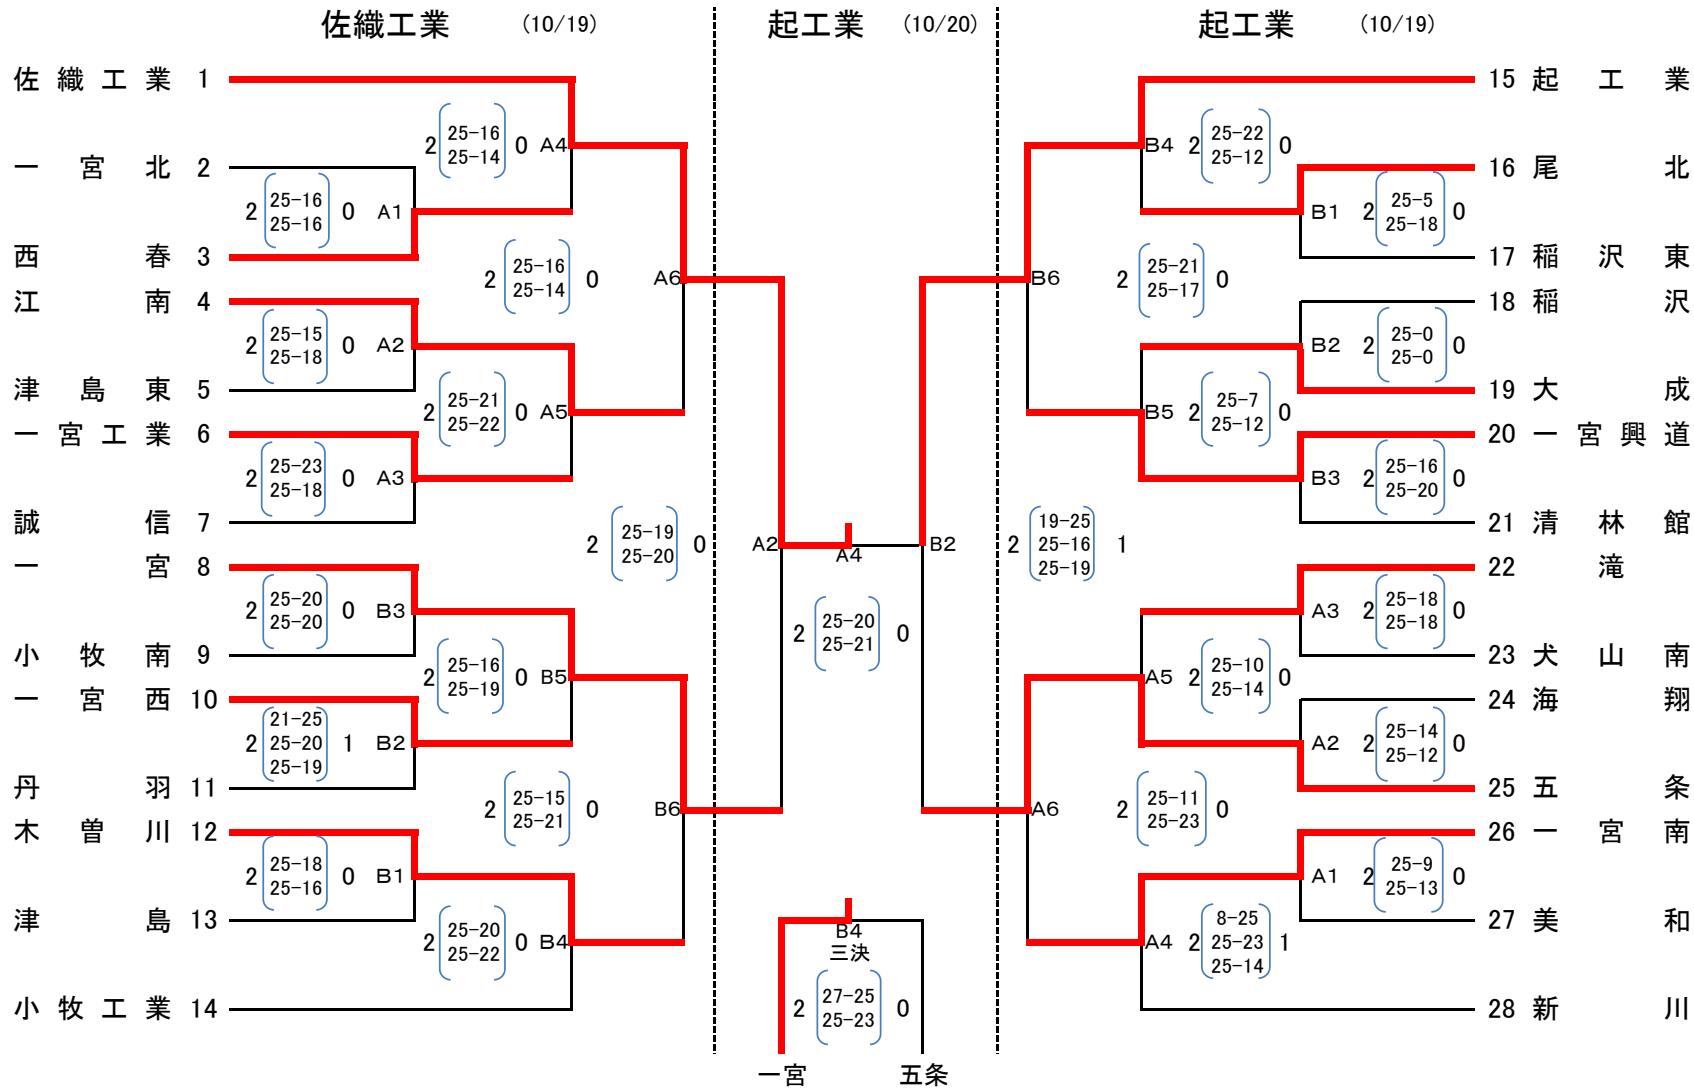

平成25年度 全日本バレーボール高等学校選手権大会 尾張支部予選会

〔男子 結果〕

日時 10/19 (土) 8:05開場 8:25大会説明 10/20 (日) 8:35開場 9:00 第1試合プロトコール
 場所 10/19 (土) 起工業、佐織工業 10/20 (日) 起工業

優勝 佐織工業 準優勝 起工業 3位 一宮 4位 五条 5位 木曾川

江南 vs 木曾川: 25-18, 25-22 (0) A1 vs A3 or B3 (五決) vs B1: 25-23, 15-25, 25-21 (1) vs 一宮興道 vs 一宮南

2 (25-20, 25-22) 0 vs 2 (25-20, 25-22) 0

平成25年度 全日本バレーボール高等学校選手権大会 尾張支部予選会

[女子 結果] 日時 10/19 (土) 8:05開場 8:25大会説明 10/20 (日) 8:00開場 8:25 第1試合プロトコール
 場所 10/19 (土) 木曾川、丹羽 10/20 (日) 木曾川