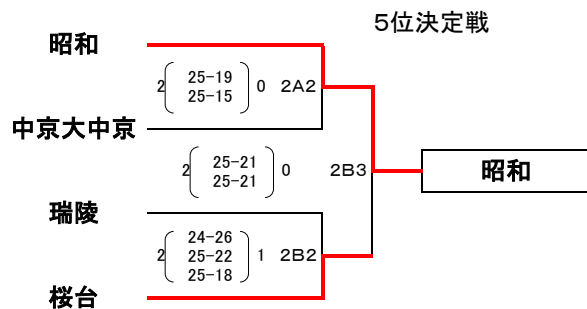

# 平成25年度 第66回全日本バレーボール高等学校選手権大会 名南支部予選(男子)

期日：平成25年10月19日(土)・20日(日)

会場：19日(土) 鳴海高校・昭和高校 20日(日) 鳴海高校

# 平成25年度 第66回全日本バレーボール高等学校選手権大会 名南支部予選(女子)

期日: 平成25年10月19日(土)・20日(日)

会場: 19日(土) 中川商業高校・富田高校 20日(日) 中川商業高校

第1日 10/19(土)

第2日 10/20(日)

第1日 10/19(土)

## 3位決定戦