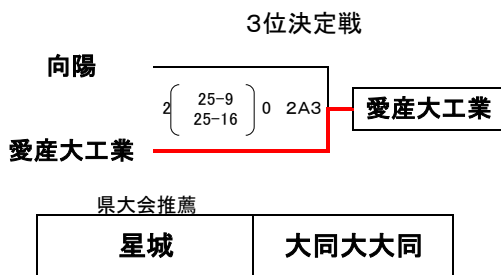

# 平成25年度 第66回全日本バレーボール高等学校選手権大会 名南支部予選(男子)

期日：平成25年10月19日(土)・20日(日)

会場：19日(土) 鳴海高校・昭和高校 20日(日) 鳴海高校

# 平成25年度 第66回全日本バレーボール高等学校選手権大会 名南支部予選(女子)

期日: 平成25年10月19日(土)・20日(日)

会場: 19日(土) 中川商業高校・富田高校 20日(日) 中川商業高校

第1日 10/19(土)

第2日 10/20(日)

第1日 10/19(土)