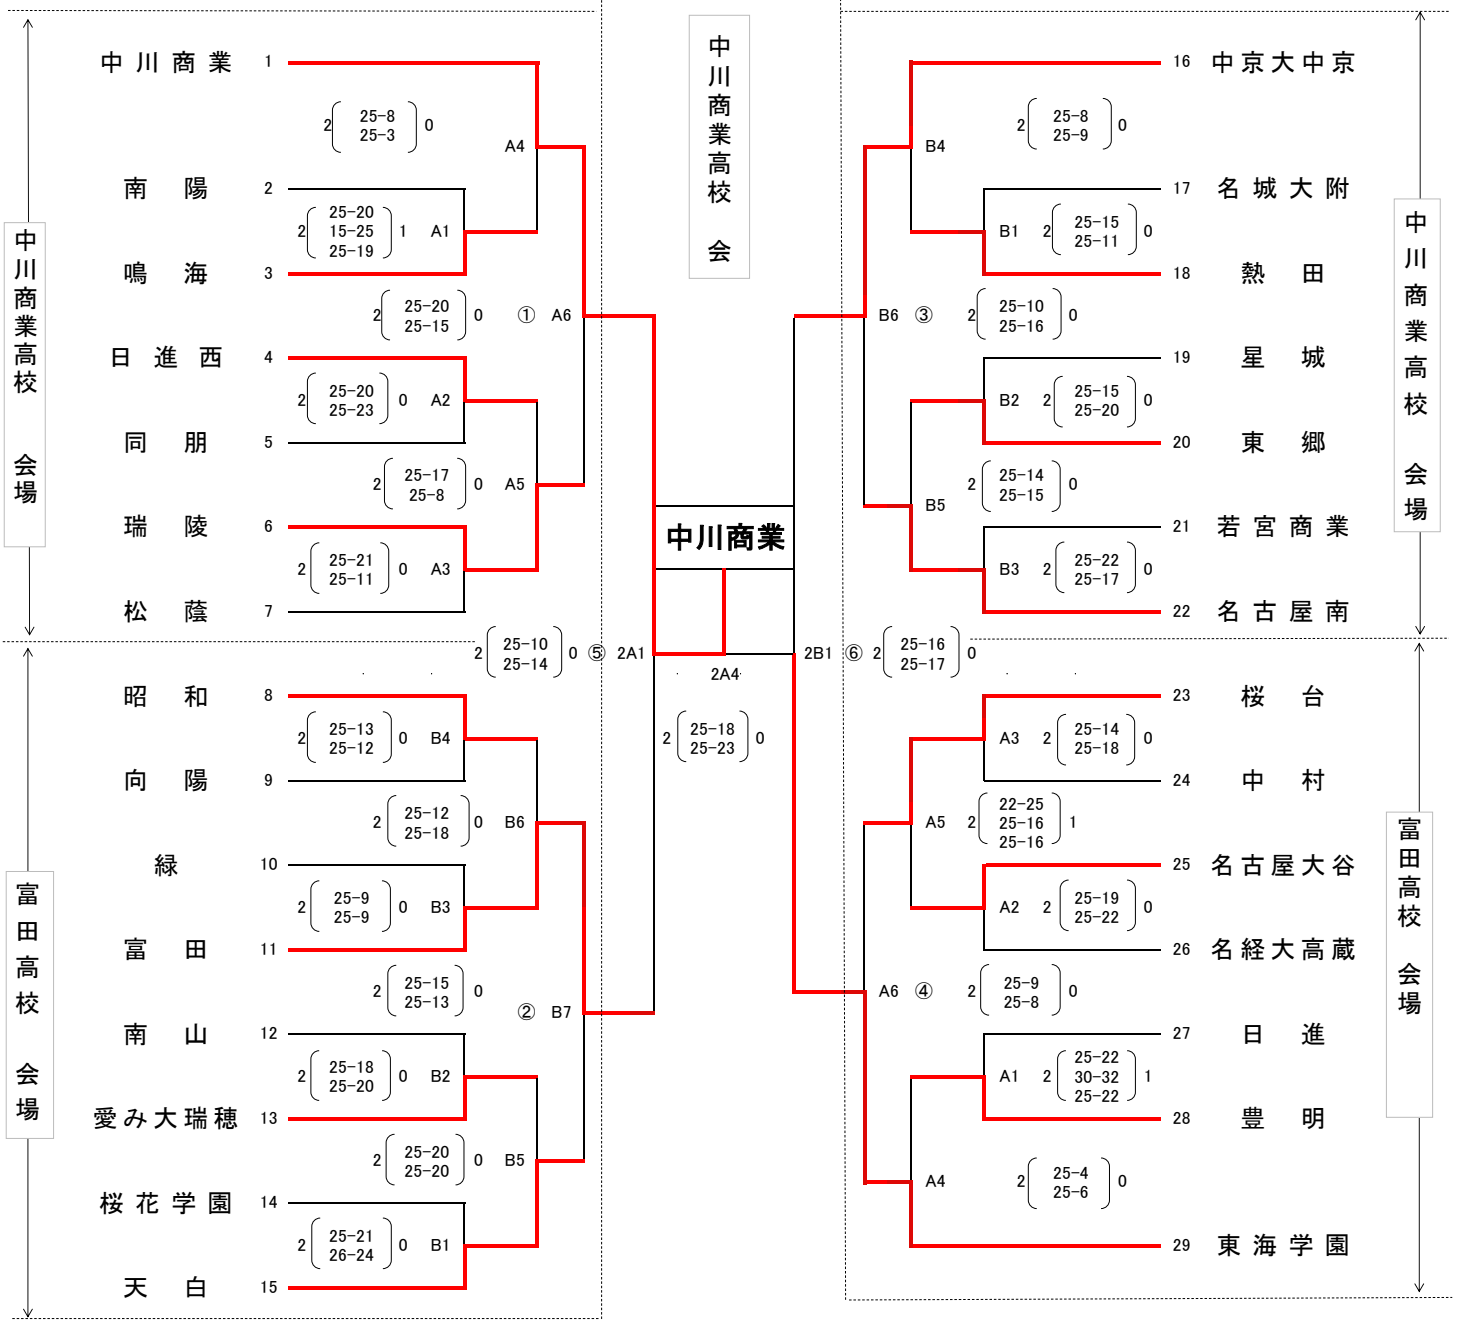

# 平成25年度 第66回全日本バレーボール高等学校選手権大会 名南支部予選(男子)

期日：平成25年10月19日(土)・20日(日)

会場：19日(土) 鳴海高校・昭和高校 20日(日) 鳴海高校

# 平成25年度 第66回全日本バレーボール高等学校選手権大会 名南支部予選(女子)

期日: 平成25年10月19日(土)・20日(日)

会場: 19日(土) 中川商業高校・富田高校 20日(日) 中川商業高校

第1日 10/19(土)

第2日 10/20(日)

第1日 10/19(土)

## 3位決定戦