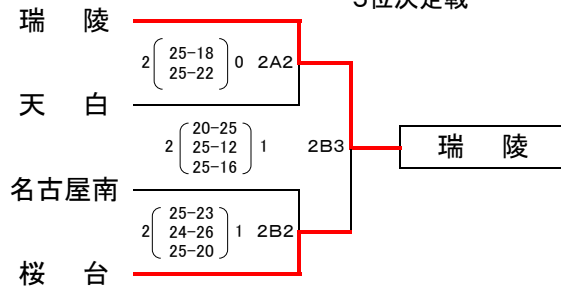

5位決定戦

推薦

優勝

中川商業

2位

東海学園

3位

中京大中京

4位

富田

5位

瑞陵