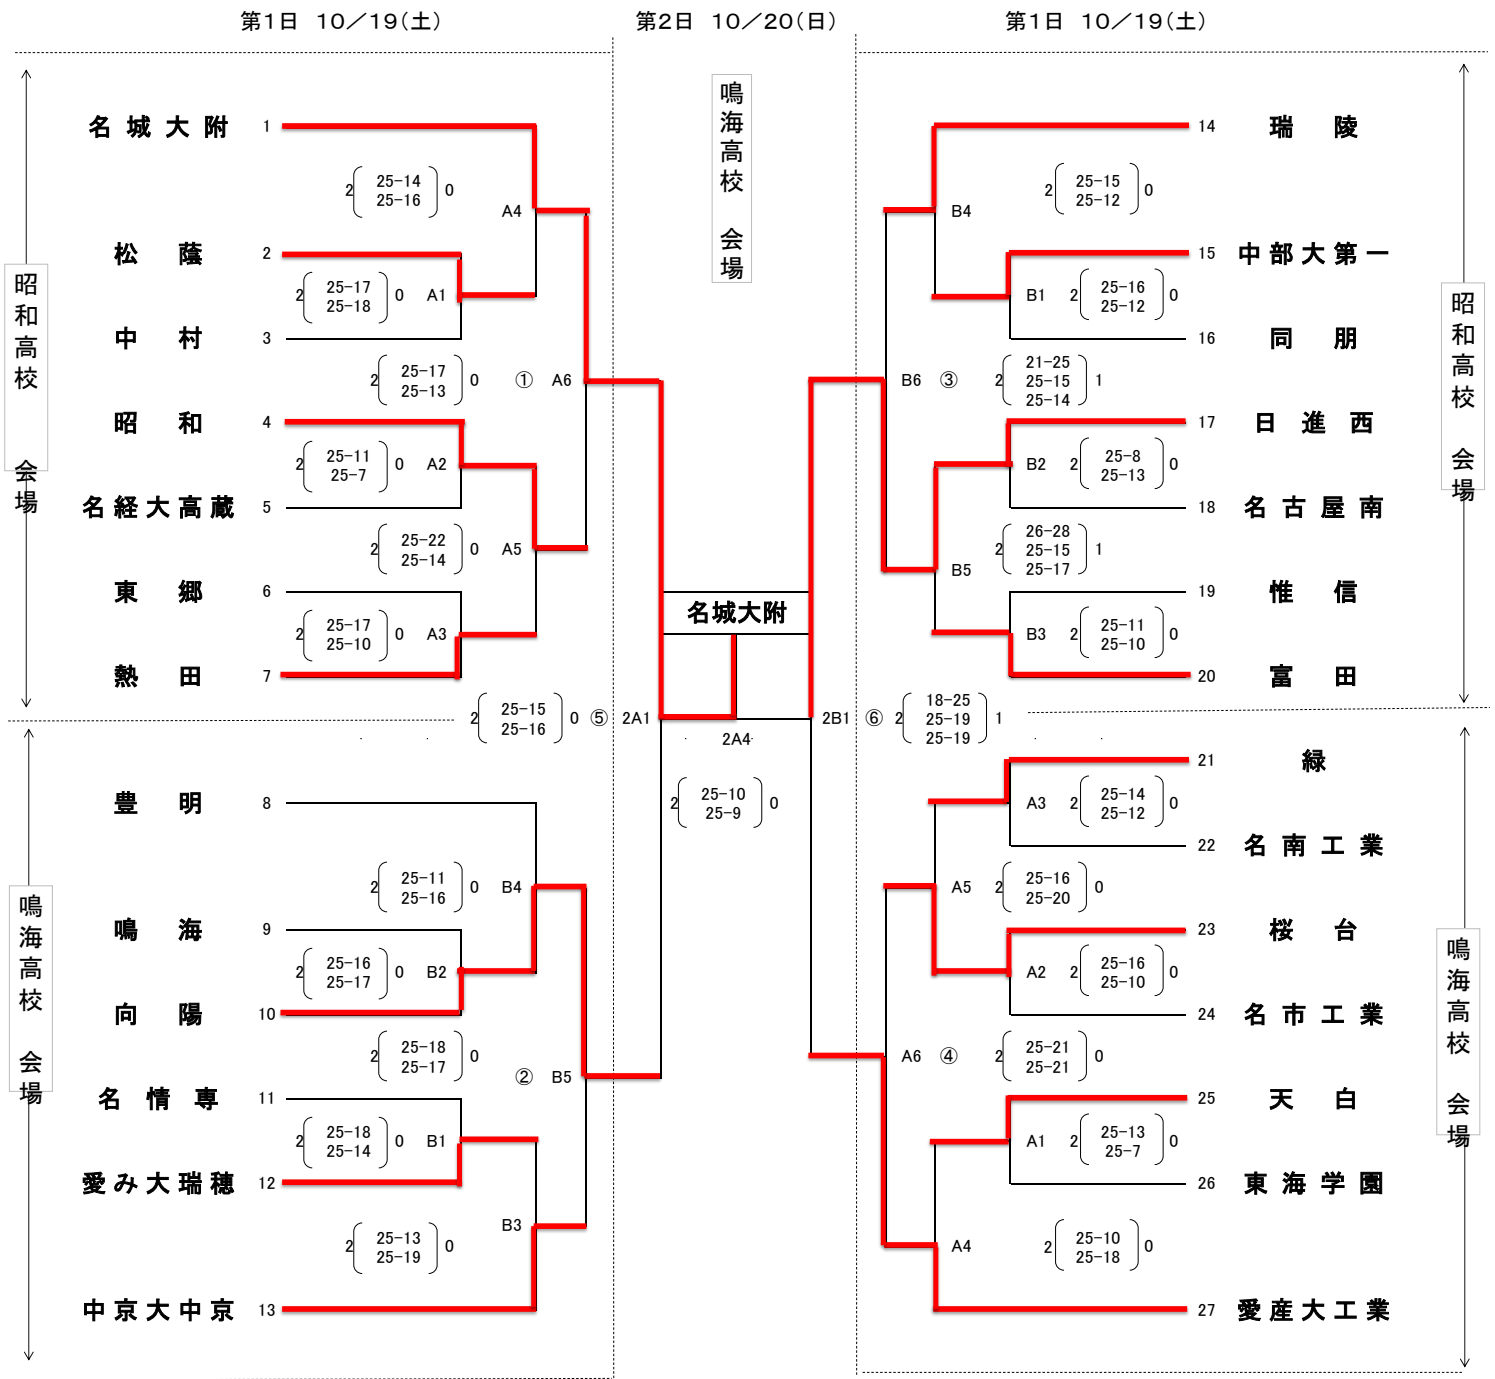

# 平成25年度 第66回全日本バレーボール高等学校選手権大会 名南支部予選(男子)

期日：平成25年10月19日(土)・20日(日)

会場：19日(土) 鳴海高校・昭和高校 20日(日) 鳴海高校

# 平成25年度 第66回全日本バレーボール高等学校選手権大会 名南支部予選(女子)

期日: 平成25年10月19日(土)・20日(日)

会場: 19日(土) 中川商業高校・富田高校 20日(日) 中川商業高校

第1日 10/19(土)

第2日 10/20(日)

第1日 10/19(土)

## 3位決定戦