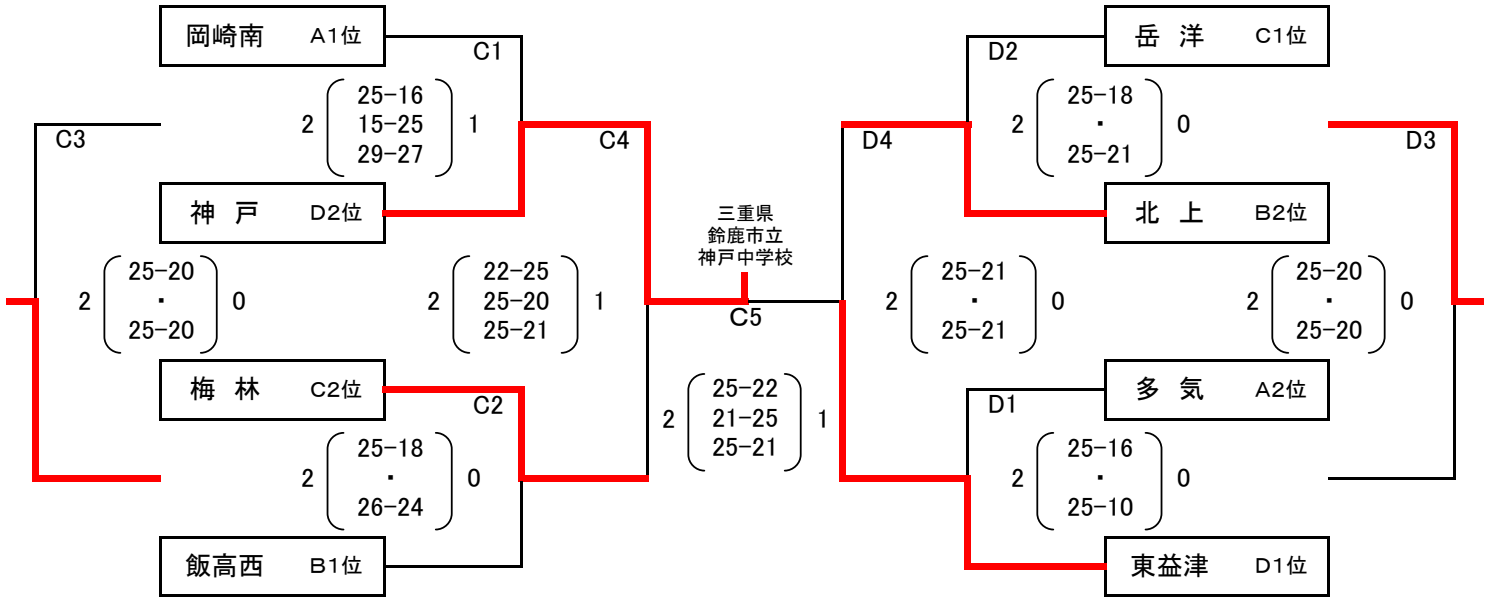

第13回 東海ブロック 中学生バレーボール新人大会

女子の部 (2日目)

平成25年3月24日(日)

☆決勝トーナメント

会場: 岡崎市立新香山中学校

※3セット25点制とする。ただしC3, D3については2セットマッチとする。