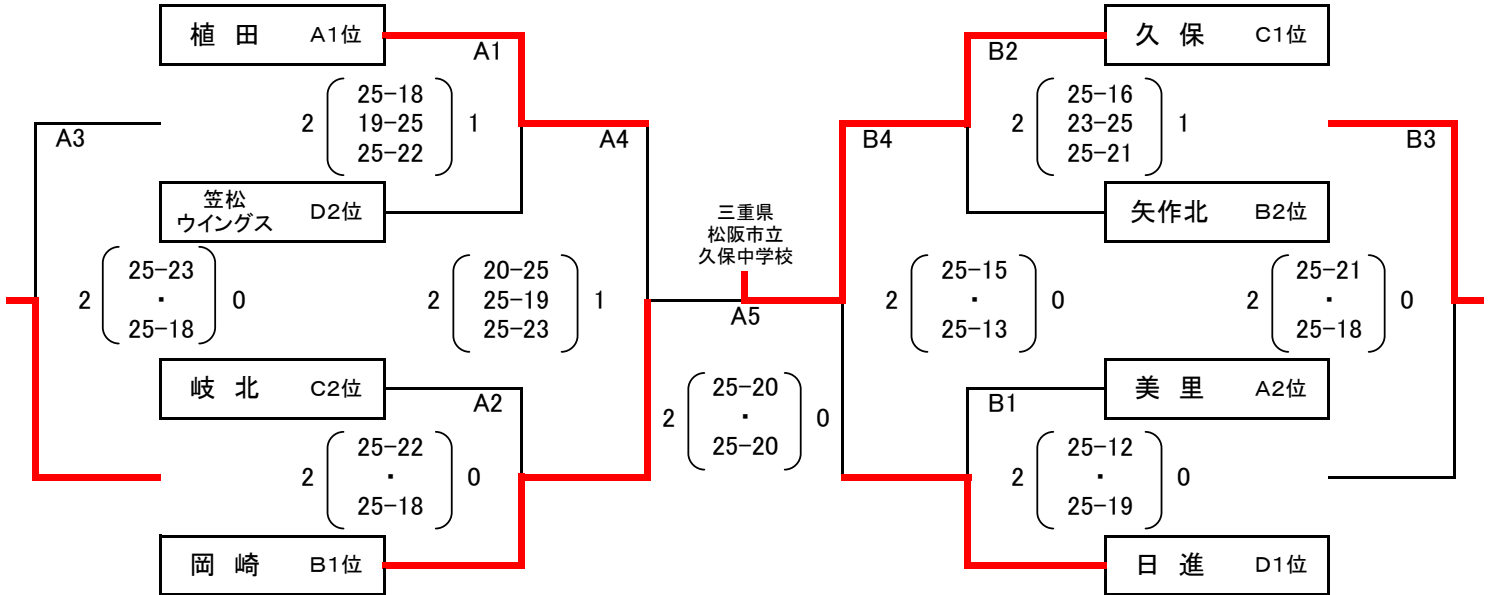

第13回 東海ブロック 中学生バレーボール新人大会

男子の部 (2日目)

平成25年3月24日(日)

☆決勝トーナメント

会場: 花園体育センター

※3セット25点制とする。ただしA3, B3については2セットマッチとする。