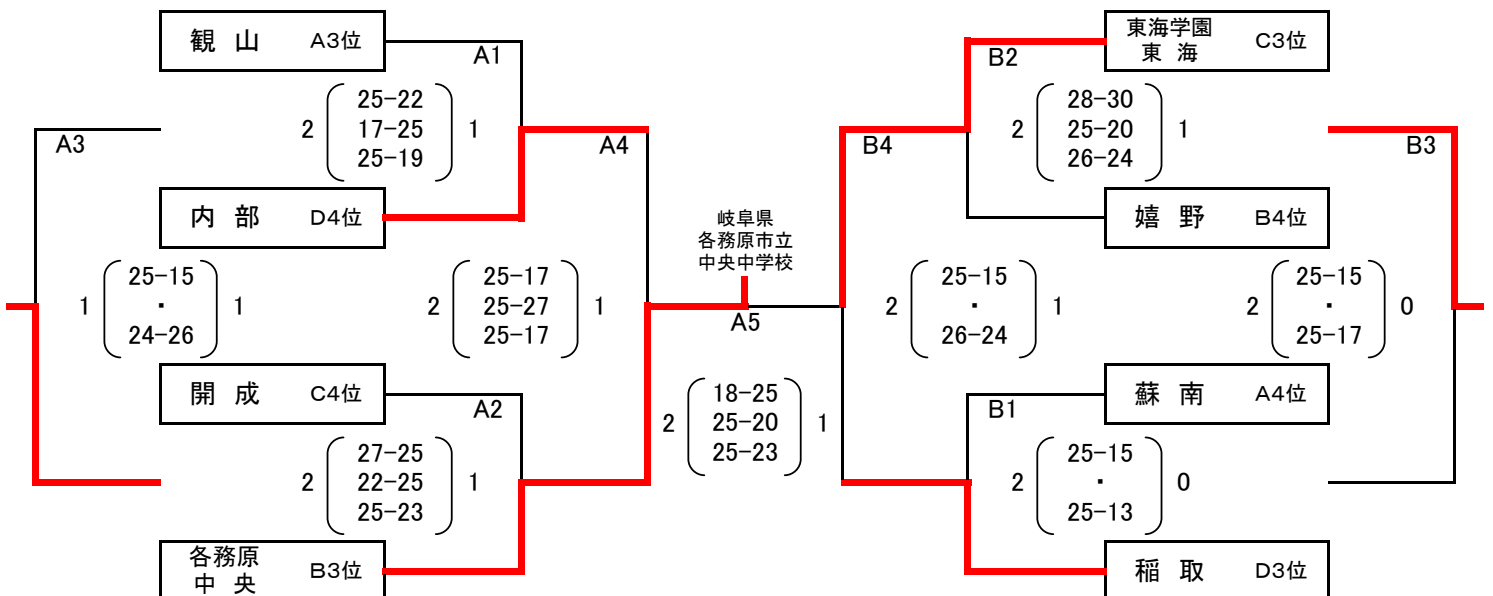

### ☆決勝トーナメント

会場: 花園体育センター

※3セット25点制とする。ただしA3, B3については2セットマッチとする。

優勝: 松阪市立久保中学校(三重県)

第2位: 湖西市立岡崎中学校(静岡県)

第3位: 日進市立日進中学校(愛知県)

第3位: 名古屋市立植田中学校(愛知県)

### ☆下位トーナメント

会場: 岡崎市立北中学校

※3セット25点制とする。ただしA3, B3については2セットマッチとする。