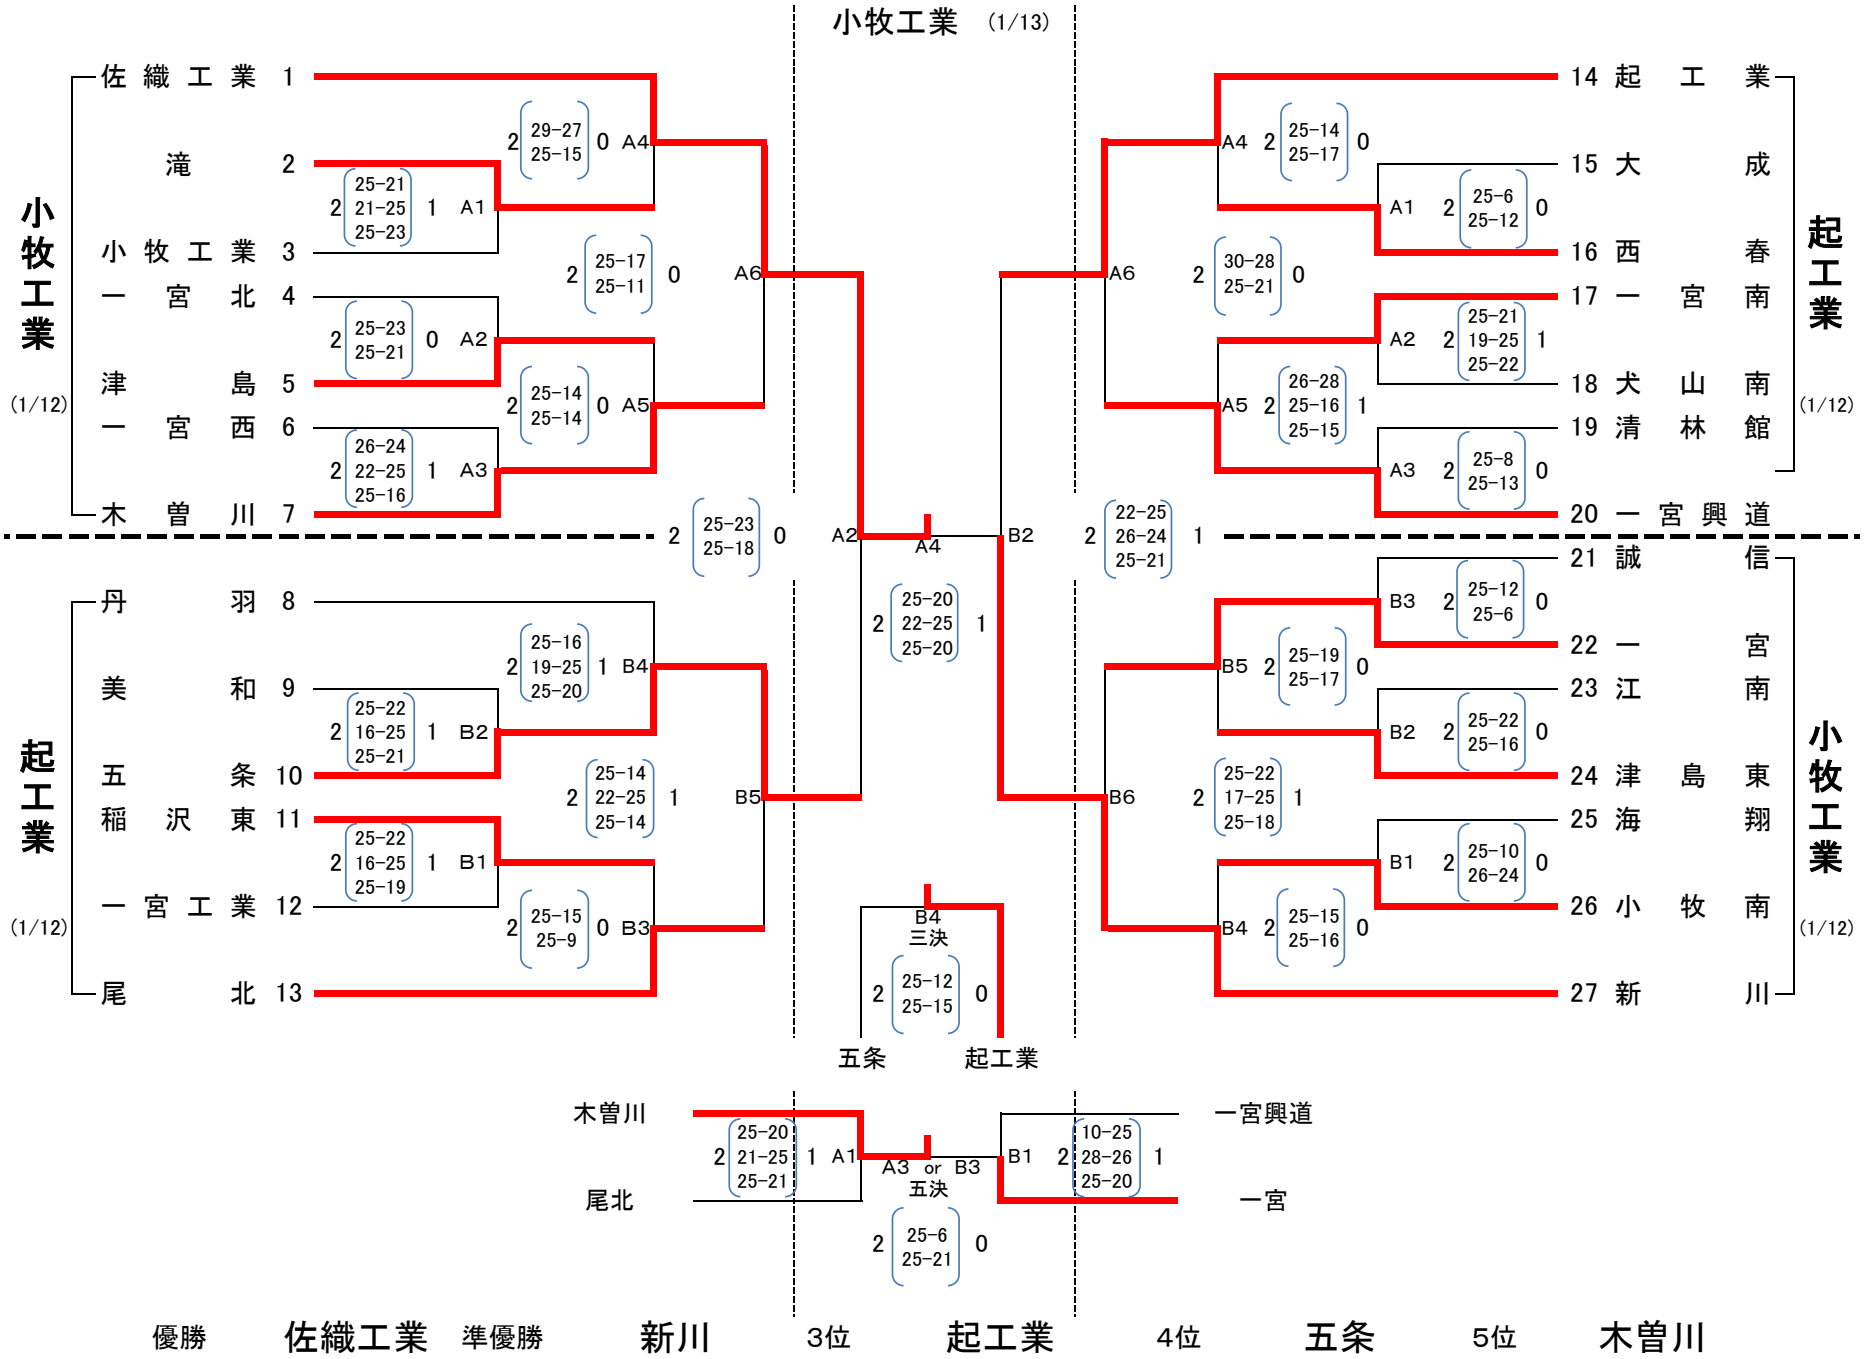

平成24年度 愛知県高等学校新人体育大会バレーボール競技 兼 東海高等学校バレーボール選抜大会 尾張支部予選会

男子 結果

日時 1/12 (土) 8:05開場 8:25大会説明 1/13 (日) 8:35開場 9:00 第1試合プロトコール  
 場所 1/12 (土) 小牧工業、起工業 1/13 (日) 小牧工業

平成24年度 愛知県高等学校新人体育大会バレーボール競技 兼 東海高等学校バレーボール選抜大会 尾張支部予選会

女子 結果

日時 1/12 (土) 8:05開場 8:25大会説明  
場所 1/12 (土) 木曾川、一宮興道

1/13 (日) 8:00開場 8:25 第1試合プロトコール  
1/13 (日) 木曾川

木曾川 (1/13)