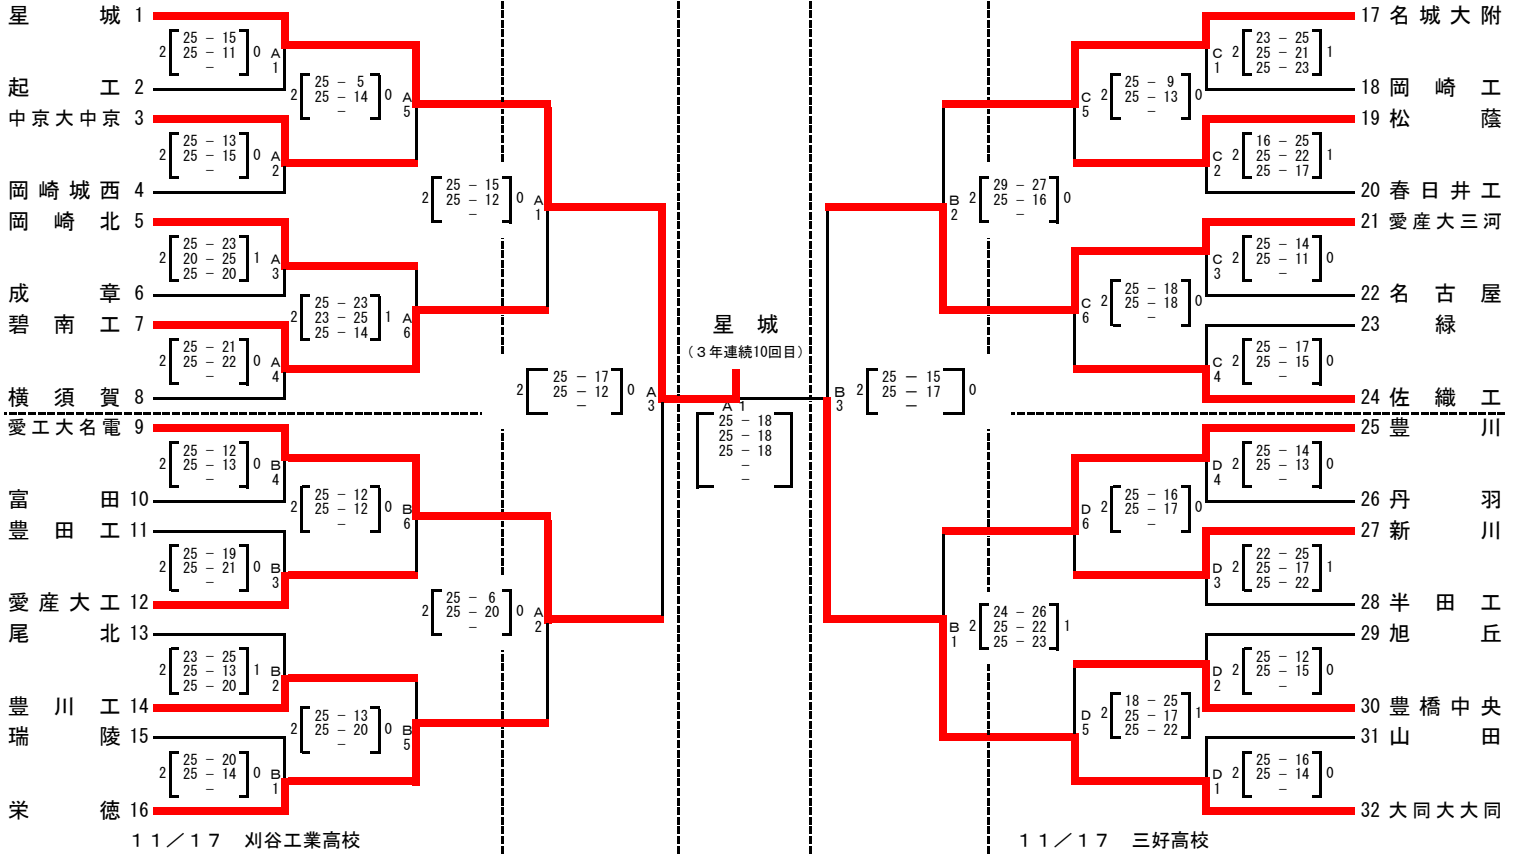

第65回全日本バレーボール高等学校選手権大会

【男子】 11/17 碧南工業高校

11/18 西尾市総合体育館

11/23 稲永SC

11/18 西尾市総合体育館

11/17 岡崎工業高校

【女子】 11/3 一宮市総合体育館

11/4 尾西SC