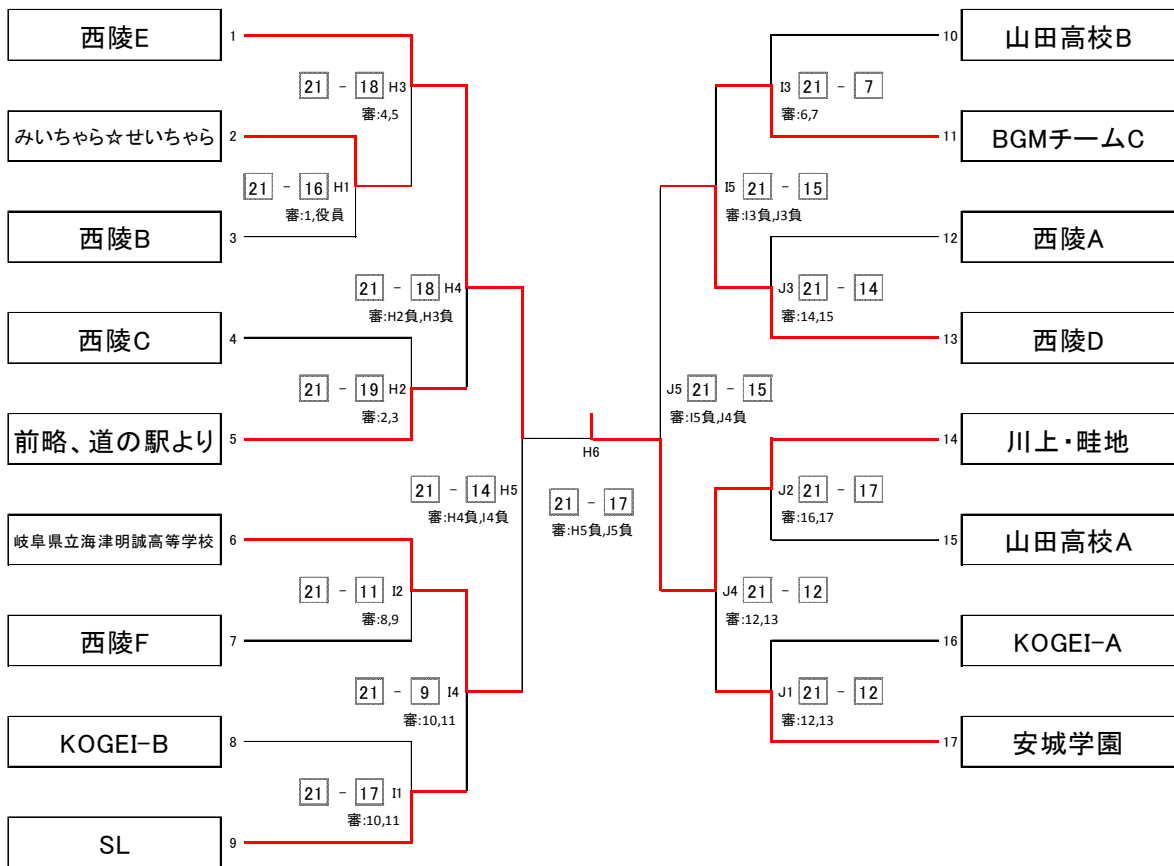

5組	B2	21	-	10	17	豊川工B	21 - 20 B7
					18	TUT-M1	
	B4	21	-	5	19	あじさい	
					20	ホワイトサンダーS	
6組	C1	21	-	9	21	ブラックサンダー	21 - 0 C5
					22	BGMチームA	
	C3	21	-	0	23	ANOSS	
					24	ガッツA	
7組	C2	21	-	13	25	カメ	21 - 12 C6
					26	ロングビーチ	
	C4	21	-	15	27	ウサギ	
					28	Saku☆La	
8組	D1	21	-	13	29	LOVE BEER	21 - 20 D5
					30	パイレーツB	
	D3	21	-	9	31	イケナイ太陽	
					32	KTO@KZ	
9組	D2	21	-	16	33	JYKM	21 - 16 D6
					34	BGMチームB	
	D4	21	-	15	35	TUT-B4	

男子4人制 決勝トーナメント戦

女子2人制 予選グループ戦

1組	H1	21	-	8	1	山田高校A	21 - 7 H5	
						2		KKK(トリプルK)
	H3	21	-	15		3		KOGEI-A
						4		西陵C
2組	H2	21	-	9	5	西陵F	21 - 16 H6	
						6		岐阜県立海津明誠高等学校
	H4	21	-	10		7		KOGEI-C
						8		前略、道の駅より
3組	I1	21	-	13	9	KOGEI-D	21 - 19 I5	
						10		西陵D
	I3	21	-	15		11		SL
						12		BGMチームC
4組	I2	21	-	7	13	山田高校C	21 - 15 I6	
						14		安城学園
	I4	21	-	8		15		KOGEI-B
						16		西陵B

5組	J1 21 - 18	17	TNP	21 - 6 J5
		18	山田高校B	
	J3 21 - 20	19	西陵E	
		20	みいちゃら☆せいちゃら	
6組	J2 21 - 14	21	西陵A	21 - 6 J6
	J4 21 - 7	22	川上・畦地	
		23	Sixers	

女子2人制 決勝トーナメント戦

女子4人制 予選グループ戦

1組	K1	21 - 5	1	Saku☆La愛	21 - 9 I7
			2	コンバット	
	K4	21 - 2	3	ロングビーチ	
			4	ウサギ	
2組	K2	21 - 7	5	HEIJYO-SHIN !	21 - 14 K7
			6	KOGEI-フレッシュ	
	K5	21 - 6	7	享栄	
			8	PEACE	
3組	K3	21 - 7	9	山田高校F	21 - 16 K8
			10	安城学園B	
	K6	21 - 15	11	西陵4B	
			12	こんにちは、根岸♡	
4組	L1	21 - 19	13	安城学園A	21 - 6 J7
			14	西陵4A	
	L4	21 - 8	15	山田高校E	