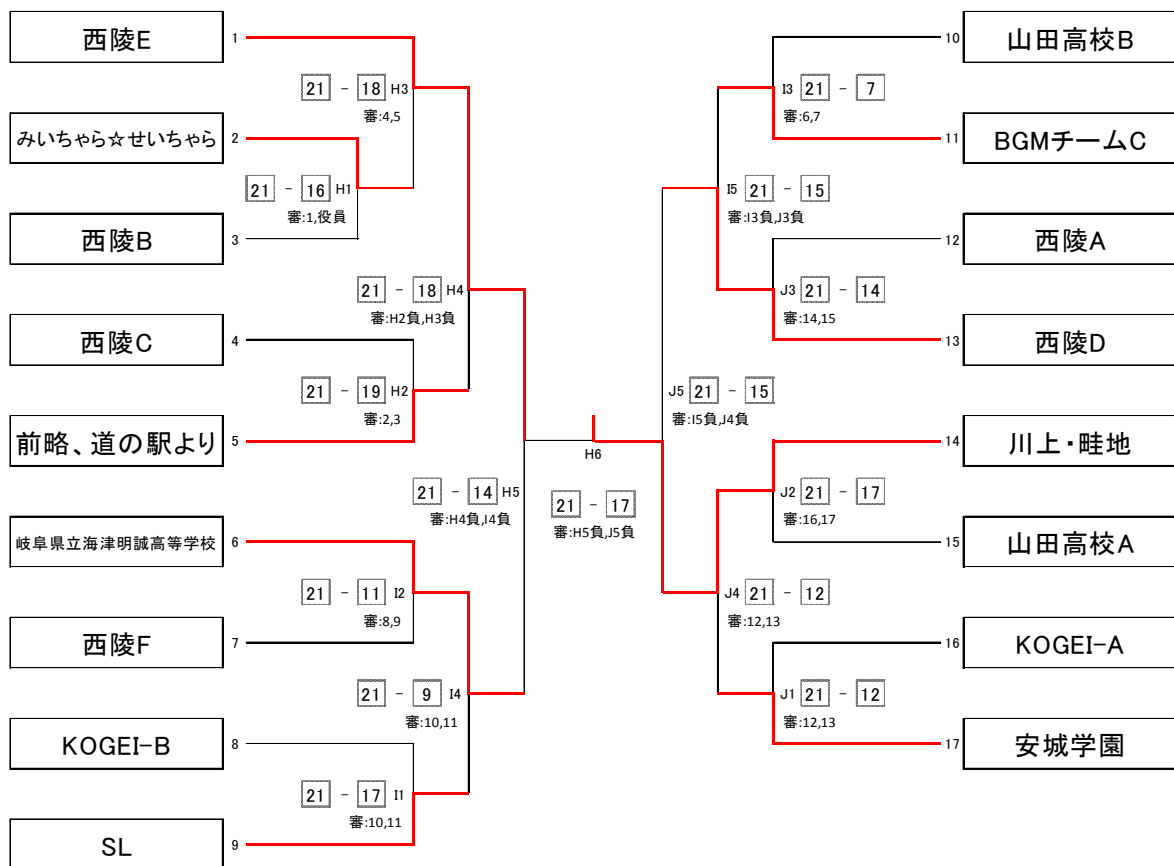

男子4人制 決勝トーナメント戦

女子2人制 予選グループ戦

1組	H1 21 - 8	1	山田高校A	21 - 7 H5
		2	KKK(トリプルK)	
	H3 21 - 15	3	KOGEI-A	
		4	西陵C	
2組	H2 21 - 9	5	西陵F	21 - 16 H6
		6	岐阜県立海津明誠高等学校	
	H4 21 - 10	7	KOGEI-C	
		8	前略、道の駅より	
3組	I1 21 - 13	9	KOGEI-D	21 - 19 I5
		10	西陵D	
	I3 21 - 15	11	SL	
		12	BGMチームC	
4組	I2 21 - 7	13	山田高校C	21 - 15 I6
		14	安城学園	
	I4 21 - 8	15	KOGEI-B	
		16	西陵B	

5組	J1 21 - 18	17	TNP	21 - 6 J5
		18	山田高校B	
	J3 21 - 20	19	西陵E	
		20	みいちゃら☆せいちゃら	
6組	J2 21 - 14	21	西陵A	21 - 6 J6
	J4 21 - 7	22	川上・畦地	
		23	Sixers	

女子2人制 決勝トーナメント戦

女子4人制 予選グループ戦

1組	K1	21 - 5	1	Saku☆La愛	21 - 9 I7
			2	コンバット	
	K4	21 - 2	3	ロングビーチ	
			4	ウサギ	
2組	K2	21 - 7	5	HEIJYO-SHIN !	21 - 14 K7
			6	KOGEI-フレッシュ	
	K5	21 - 6	7	享栄	
			8	PEACE	
3組	K3	21 - 7	9	山田高校F	21 - 16 K8
			10	安城学園B	
	K6	21 - 15	11	西陵4B	
			12	こんにちは、根岸♡	
4組	L1	21 - 19	13	安城学園A	21 - 6 J7
			14	西陵4A	
	L4	21 - 8	15	山田高校E	