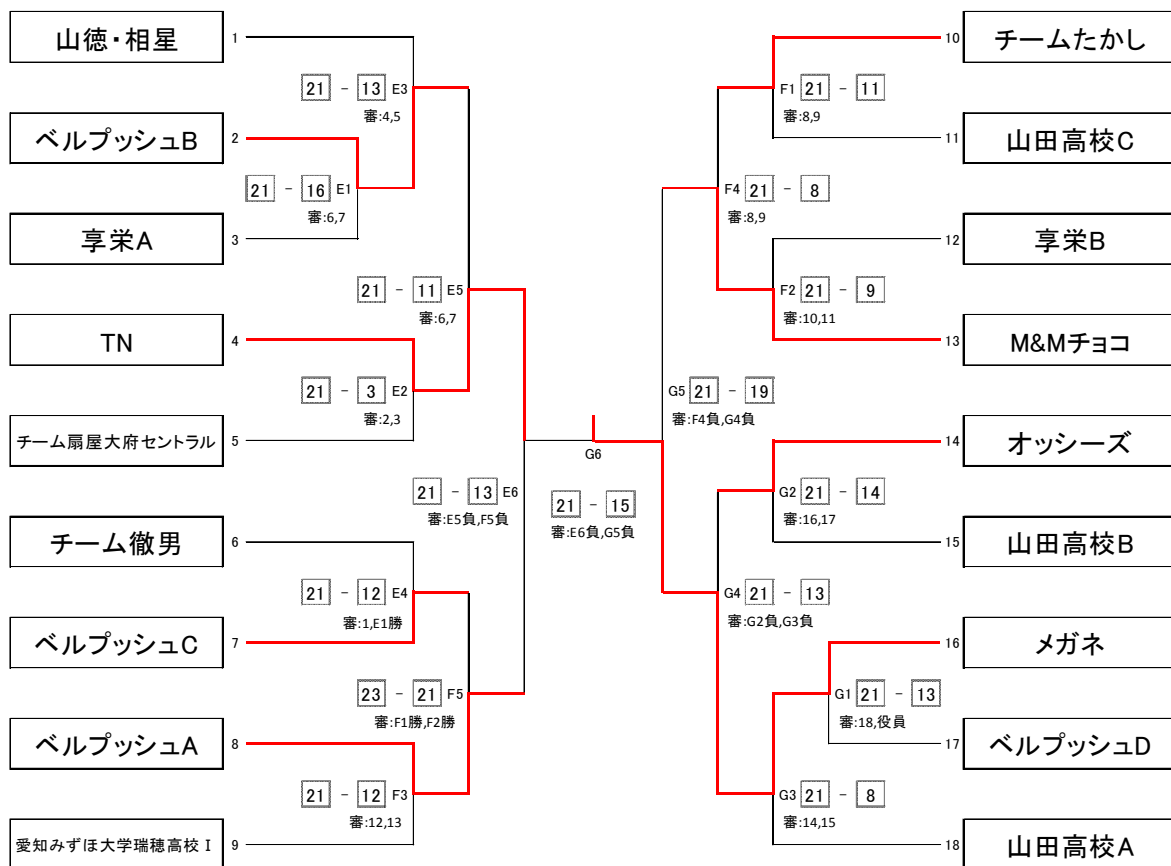

5組	G1 21 - 7	17	山田高校A	21 - 16 G5
		18	ベルプッシュD	
	G3 21 - 13	19	カナブン	
		20	享栄A	
6組	G2 21 - 8	21	山田高校C	21 - 0 G6
		22	TN	
	G4 21 - 0	23	チームたかし	
		24	ベルプッシュE	

男子2人制 決勝トーナメント戦