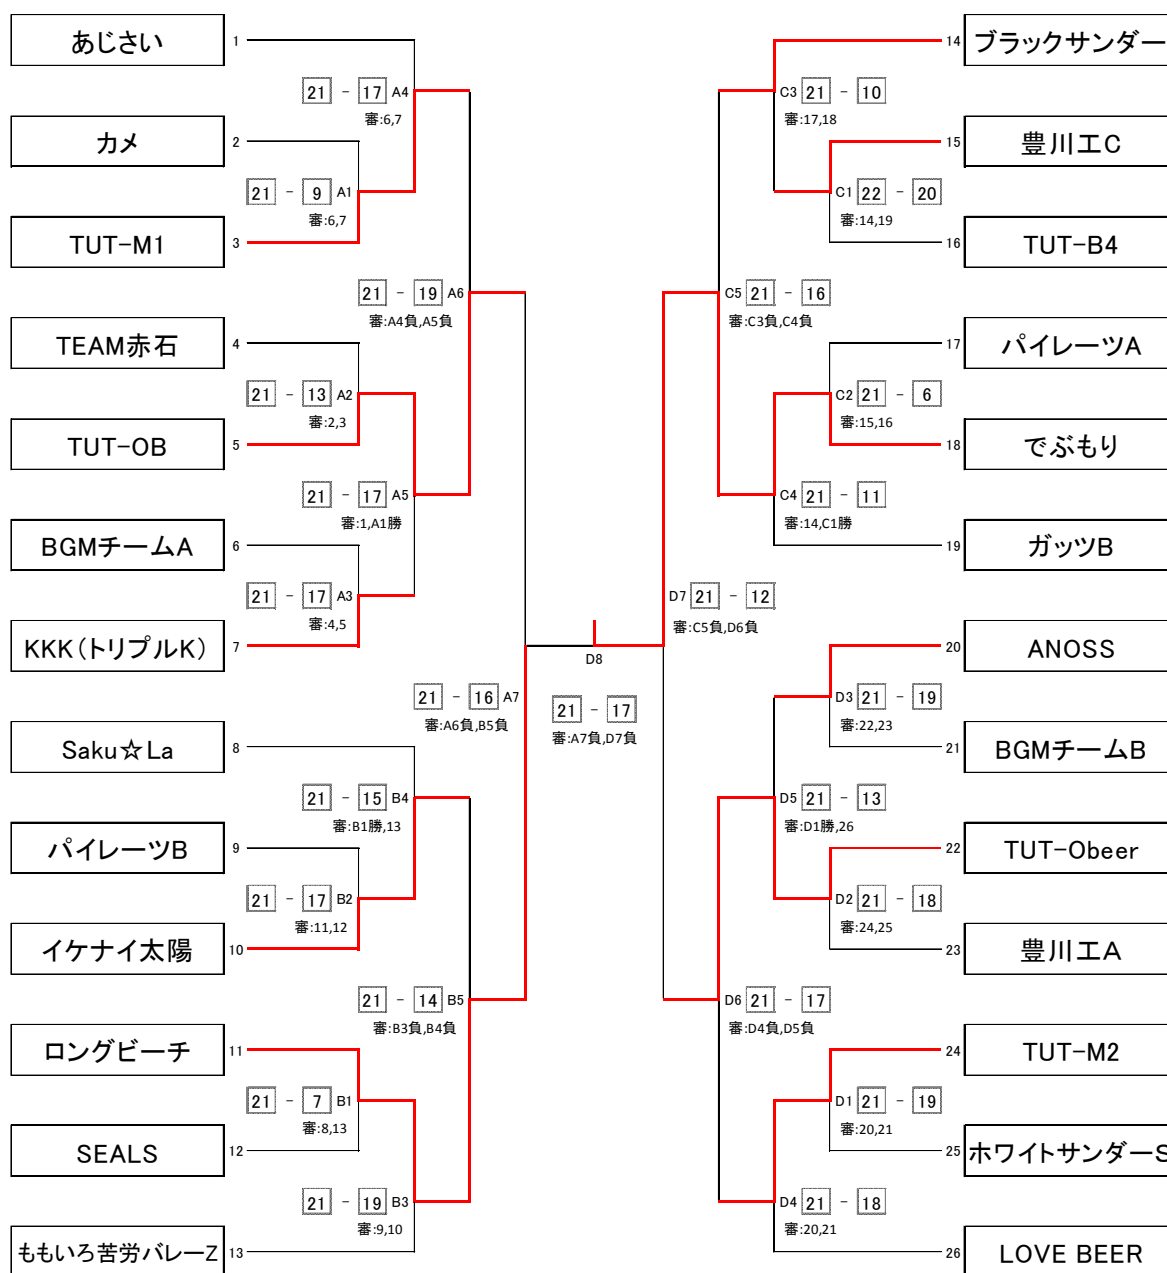

男子4人制 決勝トーナメント戦