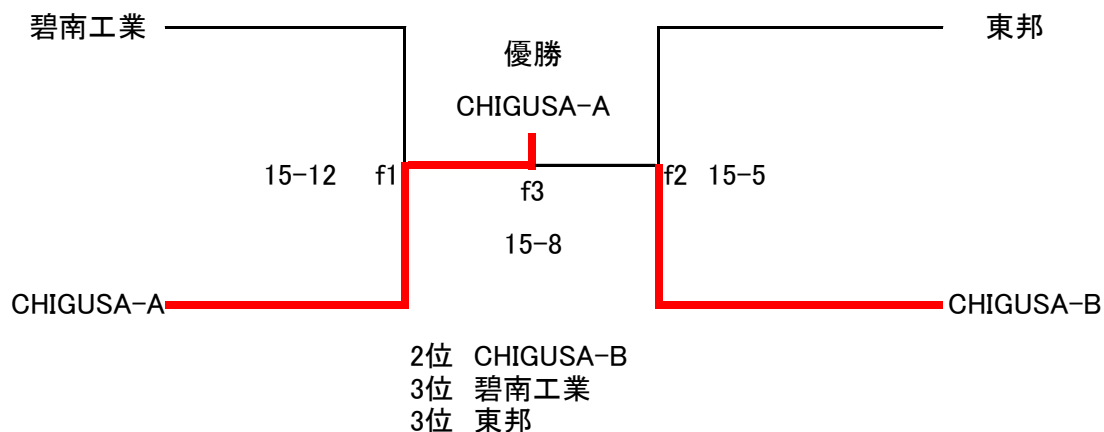

2012 第11回愛知県ビーチバレージャパン男子ジュニア選手権大会結果〔4人制〕
1日目 予選リーグ戦 (6月9日)

Aグループ	チーム名
①	春日井東①
②	東邦
③	CHIGUSA-C
④	碧南工業

	①	②	③	④
①		f1 5-15	f7 15-8	
②	15-5			f8 9-15
③	8-15			f4 5-15
④		15-9	15-5	

<代表決定戦> 東邦 15 - 12 春日井東①

Bグループ	チーム名
①	CHIGUSA-A
②	菊華高校A
③	安城学園

	①	②	③
①		f2 15-5	f5 15-4
②	5-15		f9 3-15
③	4-15	15-3	

Cグループ	チーム名
①	富田
②	CHIGUSA-B
③	菊華高校B

	①	②	③
①		f3 4-15	f6 17-15
②	15-4		f10 15-10
③	15-17	10-15	

- ・3チームリーグは、各リーグ1位が翌日の決勝トーナメントに進出する(1勝1敗で並んだ場合は得失点率)
- ・4チームリーグは、1位、2位が翌日の決勝トーナメントに進出する(2勝0敗で並んだ場合、または、全チーム1勝1敗で並んだ場合は得失点率。2チームが1勝1敗で並んだ場合は決定戦を行う。)

2日目 決勝トーナメント戦 (6月10日)