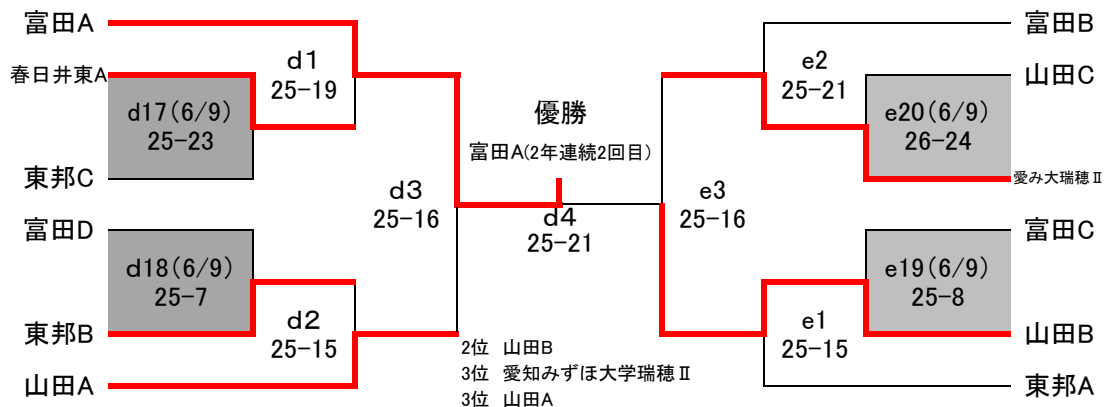

2012 第11回愛知県ビーチバレージャパン男子ジュニア選手権大会結果

[2人制]

1日目 予選リーグ戦 (6月9日)

Aグループ		チーム名	①	②	③	④
①	富田A	棄権	①	d1 21-0	d9 21-5	
②	CHIGUSA-F		②	0-21		d12 0-21
③	美和D		③	5-21		d6 11-21
④	愛み大瑞穂II		④		21-0	21-11
Bグループ		チーム名	①	②	③	
①	春日井東A		①	d2 21-7	d7 21-18	
②	CHIGUSA-E		②	7-21		d13 4-21
③	碧南工業C		③	18-21	21-4	
Cグループ		チーム名	①	②	③	
①	同朋A	棄権	①	d3 14-21	d8 21-0	
②	東邦c		②	21-14		d14 21-0
③	山田D		③	0-21	0-21	
Dグループ		チーム名	①	②	③	
①	碧南工業A		①	d4 21-10	d10 19-21	
②	同朋B		②	10-21		d15 19-21
③	富田D		③	21-19	21-19	
Eグループ		チーム名	①	②	③	
①	名古屋蠶		①	d5 3-21	d11 5-21	
②	東邦B		②	21-3		d16 21-9
③	春日井東②		③	21-5	9-21	
Fグループ		チーム名	①	②	③	
①	山田A		①	e1 21-4	e7 21-8	
②	愛工大名電B		②	4-21		e13 22-20
③	春日井東C		③	8-21	20-22	
Gグループ		チーム名	①	②	③	
①	CHIGUSA-D		①	e2 9-21	e8 21-19	
②	富田B		②	21-9		e14 21-8
③	美和C		③	19-21	8-21	
Hグループ		チーム名	①	②	③	
①	愛み大瑞穂I		①	e3 15-21	e9 21-4	
②	山田C		②	21-15		e15 21-4
③	富田E		③	4-21	4-21	
Iグループ		チーム名	①	②	③	
①	美和B		①	e4 18-21	e10 12-21	
②	春日井東B		②	21-18		e16 6-21
③	富田C		③	21-12	21-6	
Jグループ		チーム名	①	②	③	
①	愛工大名電A		①	e5 9-21	e11 21-18	
②	山田B		②	21-9		e17 21-6
③	愛み大瑞穂III		③	18-21	6-21	
Kグループ		チーム名	①	②	③	
①	東邦A		①	e6 21-15	e12 21-18	
②	碧南工業B		②	15-21		e18 21-10
③	同朋C		③	18-21	10-21	

- ・3チームリーグは、各リーグ1位が翌日の決勝トーナメントに進出する(1勝1敗で並んだ場合は得失点率)
- ・4チームリーグは、1位、2位が翌日の決勝トーナメントに進出する(2勝0敗で並んだ場合、または、全チーム1勝1敗で並んだ場合は得失点率。2チームが1勝1敗で並んだ場合は決定戦を行う)
- ・6/9に決勝トーナメント四試合実施(d17,18,e19,20)し、6/10はベスト8からのトーナメントを行う

2日目 決勝トーナメント (6月10日)