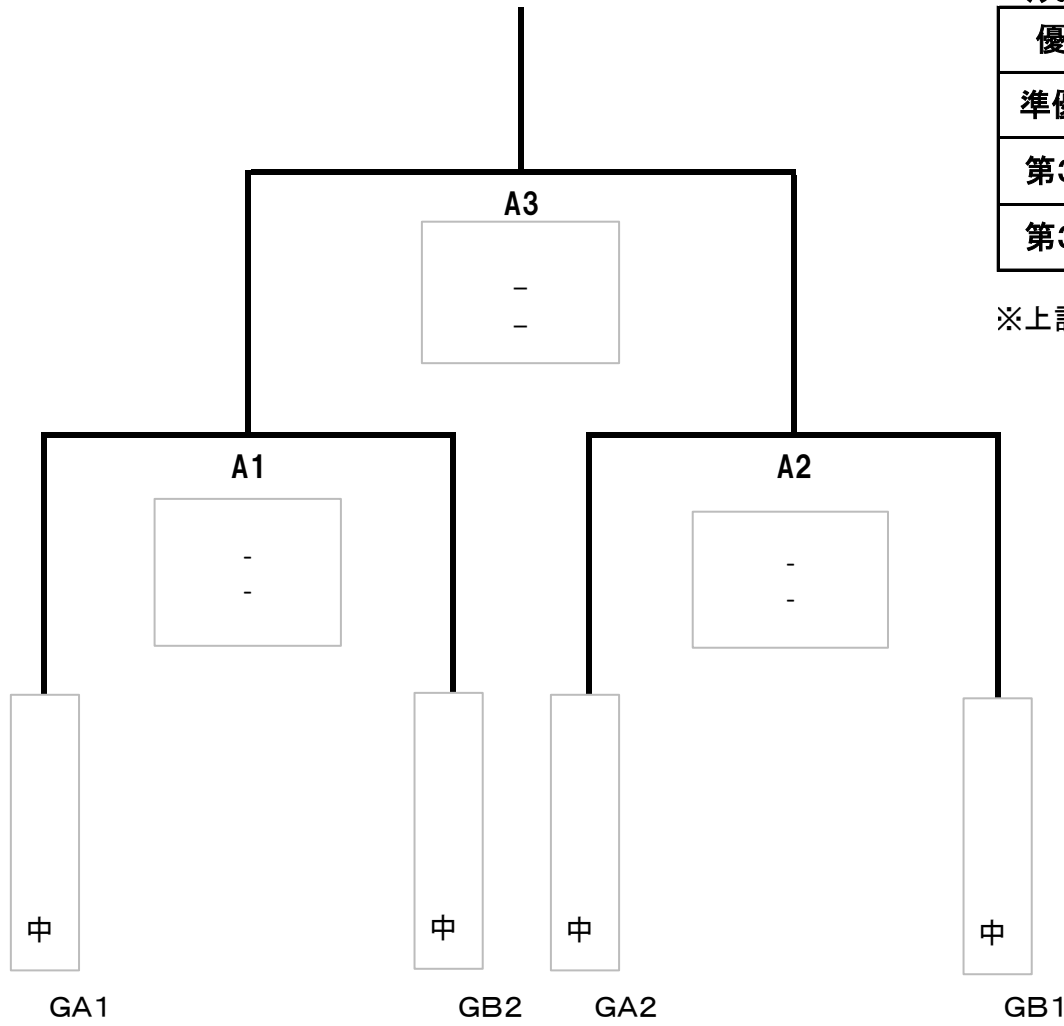

令和元年7月14日(日) 決勝トーナメント 会場 豊田合成アリーナ

成績

優勝	
準優勝	
第3位	
第3位	

※上記のうち、上位2校が西尾張大会出場