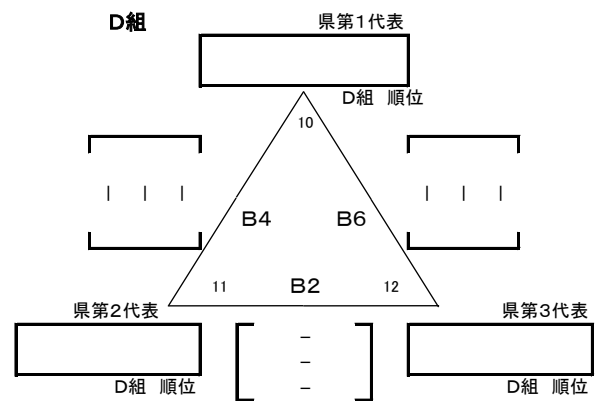

平成30年度(第20回)東海小学生バレーボール連盟新人大会 予選 組合せ

平成31年2月23日(土)
愛西市親水公園総合体育館

【男子】

点示・ラインジャッジは各グループの空きチーム

試合球: 男子 モルテン

【女子】

点示・ラインジャッジは各グループの空きチーム

試合球: 女子 ミカサ

平成30年度(第20回)東海小学生バレーボール連盟新人大会 順位決定戦 組合せ

平成31年2月24日(日)
愛西市親水公園総合体育館

【男子】
第1位
第2位
第3位

(県)
(県)
(県)

【女子】
第1位
第2位
第3位

(県)
(県)
(県)

<1-4位決定戦>

<5-8位決定戦>

<9-12位決定戦>

試合球: 男子 モルテン

<1-4位決定戦>

<5-8位決定戦>

<9-12位決定戦>

試合球: 女子 ミカサ

第1試合の点示・ラインジャッジは3試合目の2チームが行い、その後は負けチームが行う。