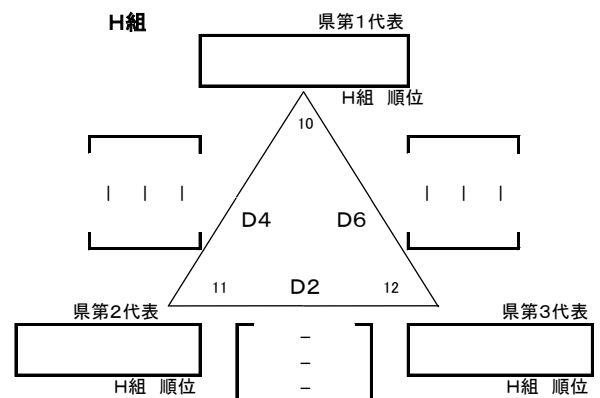

平成30年度(第20回)東海小学生バレーボール連盟新人大会 予選 組合せ

平成31年2月23日(土)
愛西市親水公園総合体育館

【男子】

点示・ラインジャッジは各グループの空きチーム

試合球: 男子 モルテン

【女子】

点示・ラインジャッジは各グループの空きチーム

試合球: 女子 ミカサ

平成30年度(第20回)東海小学生バレーボール連盟新人大会 順位決定戦 組合せ

平成31年2月24日(日)
愛西市親水公園総合体育館

【男子】
第1位
第2位
第3位

(県)
(県)
(県)

【女子】
第1位
第2位
第3位

(県)
(県)
(県)

<1-4位決定戦>

<5-8位決定戦>

<9-12位決定戦>

試合球: 男子 モルテン

<1-4位決定戦>

<5-8位決定戦>

<9-12位決定戦>

試合球: 女子 ミカサ

第1試合の点示・ラインジャッジは3試合目の2チームが行い、その後は負けチームが行う。