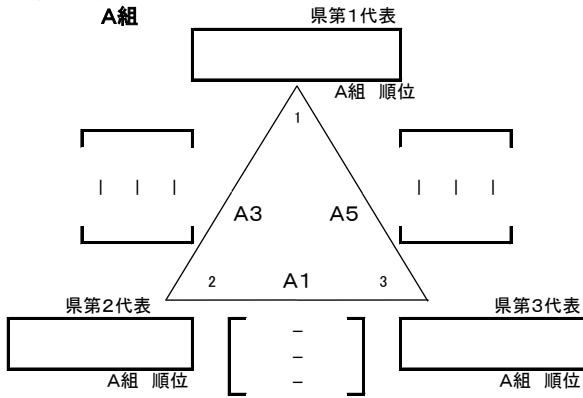

平成30年度(第20回)東海小学生バレーボール連盟新人大会 予選 組合せ

平成31年2月23日(土)
愛西市親水公園総合体育館

【男子】

点示・ラインジャッジは各グループの空きチーム

試合球: 男子 モルテン

【女子】

点示・ラインジャッジは各グループの空きチーム

試合球: 女子 ミカサ

平成30年度(第20回)東海小学生バレーボール連盟新人大会 順位決定戦 組合せ

平成31年2月24日(日)
愛西市親水公園総合体育館

【男子】
第1位
第2位
第3位

(県)
(県)
(県)

【女子】
第1位
第2位
第3位

(県)
(県)
(県)

<1-4位決定戦>

<5-8位決定戦>

<9-12位決定戦>

試合球: 男子 モルテン

<1-4位決定戦>

<5-8位決定戦>

<9-12位決定戦>

試合球: 女子 ミカサ

第1試合の点示・ラインジャッジは3試合目の2チームが行い、その後は負けチームが行う。