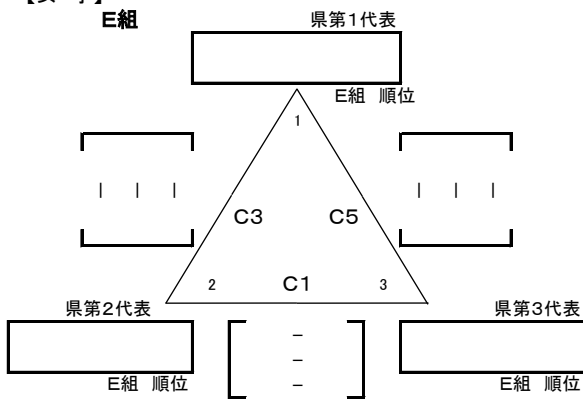

平成30年度(第20回)東海小学生バレーボール連盟新人大会 予選 組合せ

平成31年2月23日(土)
愛西市親水公園総合体育館

【男子】

点示・ラインジャッジは各グループの空きチーム

試合球: 男子 モルテン

【女子】

点示・ラインジャッジは各グループの空きチーム

試合球: 女子 ミカサ

平成30年度(第20回)東海小学生バレーボール連盟新人大会 順位決定戦 組合せ

平成31年2月24日(日)
愛西市親水公園総合体育館

【男子】
第1位
第2位
第3位

(県)
(県)
(県)

【女子】
第1位
第2位
第3位

(県)
(県)
(県)

<1-4位決定戦>

<5-8位決定戦>

<9-12位決定戦>

試合球: 男子 モルテン

<1-4位決定戦>

<5-8位決定戦>

<9-12位決定戦>

試合球: 女子 ミカサ

第1試合の点示・ラインジャッジは3試合目の2チームが行い、その後は負けチームが行う。