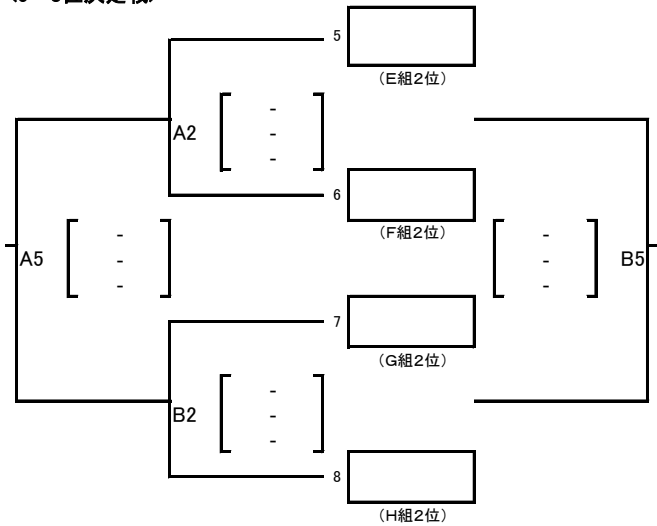

平成30年度(第20回)東海小学生バレーボール連盟新人大会 順位決定戦 組合せ

平成31年2月24日(日)
愛西市親水公園総合体育館

【男子】
第1位
第2位
第3位

(県)
(県)
(県)

【女子】
第1位
第2位
第3位

(県)
(県)
(県)

<1-4位決定戦>

<5-8位決定戦>

<9-12位決定戦>

試合球: 男子 モルテン

<1-4位決定戦>

<5-8位決定戦>

<9-12位決定戦>

試合球: 女子 ミカサ

第1試合の点示・ラインジャッジは3試合目の2チームが行い、その後は負けチームが行う。