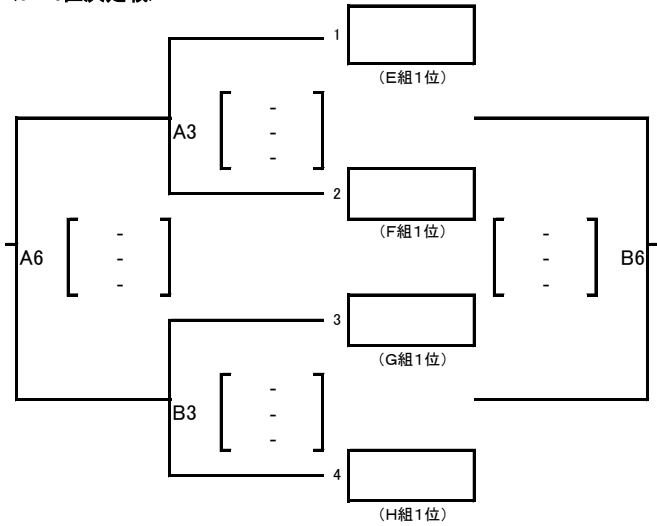

平成30年度(第20回)東海小学生バレーボール連盟新人大会 順位決定戦 組合せ

平成31年2月24日(日)
愛西市親水公園総合体育館

【男子】
第1位
第2位
第3位

(県)
(県)
(県)

【女子】
第1位
第2位
第3位

(県)
(県)
(県)

<1-4位決定戦>

<5-8位決定戦>

<9-12位決定戦>

試合球: 男子 モルテン

<1-4位決定戦>

<5-8位決定戦>

<9-12位決定戦>

試合球: 女子 ミカサ

第1試合の点示・ラインジャッジは3試合目の2チームが行い、その後は負けチームが行う。