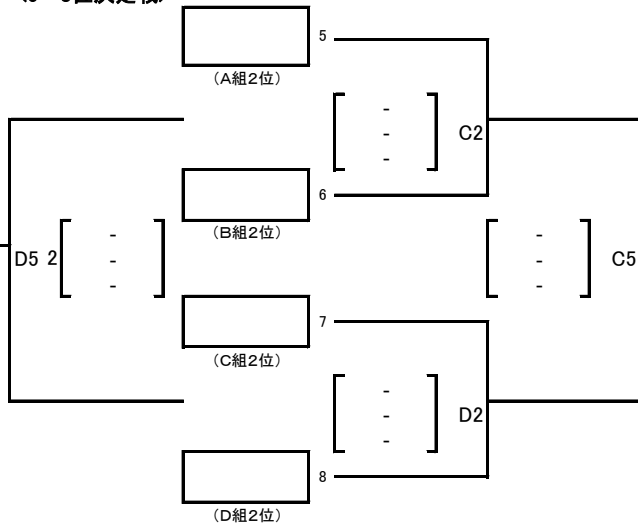

平成30年度(第20回)東海小学生バレーボール連盟新人大会 予選 組合せ

平成31年2月23日(土)
愛西市親水公園総合体育館

【男子】

点示・ラインジャッジは各グループの空きチーム

試合球: 男子 モルテン

【女子】

点示・ラインジャッジは各グループの空きチーム

試合球: 女子 ミカサ

平成30年度(第20回)東海小学生バレーボール連盟新人大会 順位決定戦 組合せ

平成31年2月24日(日)
愛西市親水公園総合体育館

【男子】
第1位
第2位
第3位

(県)
(県)
(県)

【女子】
第1位
第2位
第3位

(県)
(県)
(県)

<1-4位決定戦>

<5-8位決定戦>

<9-12位決定戦>

試合球: 男子 モルテン

<1-4位決定戦>

<5-8位決定戦>

<9-12位決定戦>

試合球: 女子 ミカサ

第1試合の点示・ラインジャッジは3試合目の2チームが行い、その後は負けチームが行う。