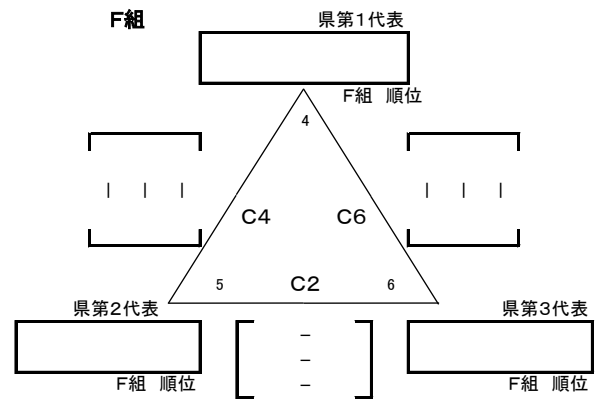

平成30年度(第20回)東海小学生バレーボール連盟新人大会 予選 組合せ

平成31年2月23日(土)
愛西市親水公園総合体育館

【男子】

点示・ラインジャッジは各グループの空きチーム

試合球: 男子 モルテン

【女子】

点示・ラインジャッジは各グループの空きチーム

試合球: 女子 ミカサ

平成30年度(第20回)東海小学生バレーボール連盟新人大会 順位決定戦 組合せ

平成31年2月24日(日)
愛西市親水公園総合体育館

【男子】
第1位
第2位
第3位

(県)
(県)
(県)

【女子】
第1位
第2位
第3位

(県)
(県)
(県)

<1-4位決定戦>

<5-8位決定戦>

<9-12位決定戦>

試合球: 男子 モルテン

<1-4位決定戦>

<5-8位決定戦>

<9-12位決定戦>

試合球: 女子 ミカサ

第1試合の点示・ラインジャッジは3試合目の2チームが行い、その後は負けチームが行う。