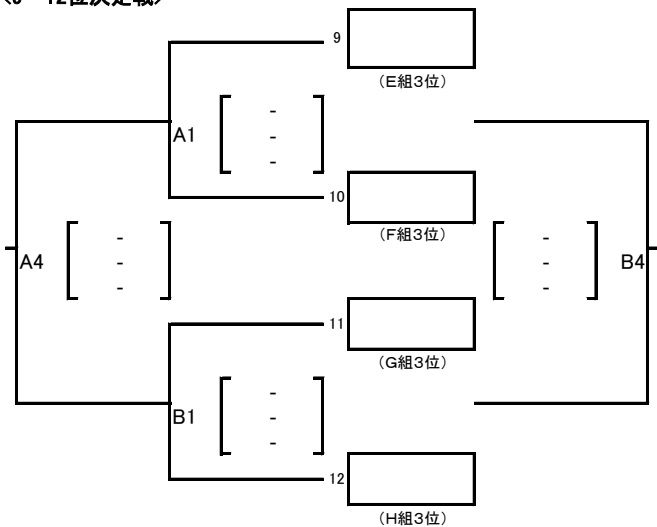

平成30年度(第20回)東海小学生バレーボール連盟新人大会 予選 組合せ

平成31年2月23日(土)
愛西市親水公園総合体育館

【男子】

点示・ラインジャッジは各グループの空きチーム

試合球: 男子 モルテン

【女子】

点示・ラインジャッジは各グループの空きチーム

試合球: 女子 ミカサ

平成30年度(第20回)東海小学生バレーボール連盟新人大会 順位決定戦 組合せ

平成31年2月24日(日)
愛西市親水公園総合体育館

【男子】
第1位
第2位
第3位

(県)
(県)
(県)

【女子】
第1位
第2位
第3位

(県)
(県)
(県)

<1-4位決定戦>

<5-8位決定戦>

<9-12位決定戦>

試合球: 男子 モルテン

<1-4位決定戦>

<5-8位決定戦>

<9-12位決定戦>

試合球: 女子 ミカサ

第1試合の点示・ラインジャッジは3試合目の2チームが行い、その後は負けチームが行う。