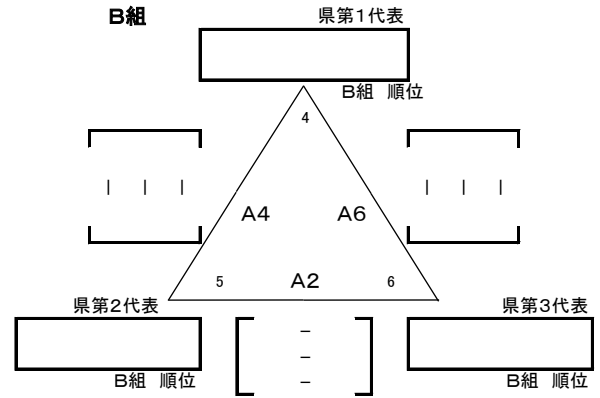

平成30年度(第20回)東海小学生バレーボール連盟新人大会 予選 組合せ

平成31年2月23日(土)
愛西市親水公園総合体育館

【男子】

点示・ラインジャッジは各グループの空きチーム

試合球: 男子 モルテン

【女子】

点示・ラインジャッジは各グループの空きチーム

試合球: 女子 ミカサ

平成30年度(第20回)東海小学生バレーボール連盟新人大会 順位決定戦 組合せ

平成31年2月24日(日)
愛西市親水公園総合体育館

【男子】
第1位
第2位
第3位

(県)
(県)
(県)

【女子】
第1位
第2位
第3位

(県)
(県)
(県)

<1-4位決定戦>

<5-8位決定戦>

<9-12位決定戦>

試合球: 男子 モルテン

<1-4位決定戦>

<5-8位決定戦>

<9-12位決定戦>

試合球: 女子 ミカサ

第1試合の点示・ラインジャッジは3試合目の2チームが行い、その後は負けチームが行う。