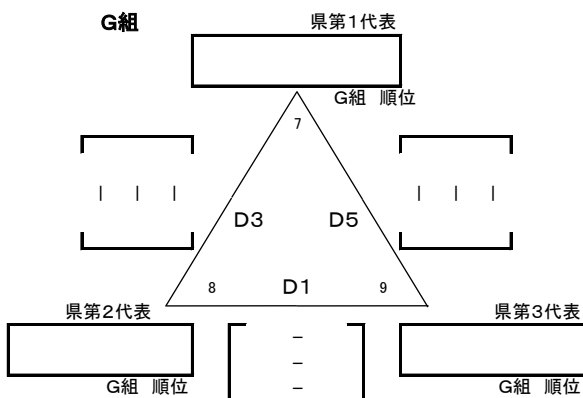

平成30年度(第20回)東海小学生バレーボール連盟新人大会 予選 組合せ

平成31年2月23日(土)
愛西市親水公園総合体育館

【男子】

点示・ラインジャッジは各グループの空きチーム

試合球: 男子 モルテン

【女子】

点示・ラインジャッジは各グループの空きチーム

試合球: 女子 ミカサ

平成30年度(第20回)東海小学生バレーボール連盟新人大会 順位決定戦 組合せ

平成31年2月24日(日)
愛西市親水公園総合体育館

【男子】
第1位
第2位
第3位

(県)
(県)
(県)

【女子】
第1位
第2位
第3位

(県)
(県)
(県)

<1-4位決定戦>

<5-8位決定戦>

<9-12位決定戦>

試合球: 男子 モルテン

<1-4位決定戦>

<5-8位決定戦>

<9-12位決定戦>

試合球: 女子 ミカサ

第1試合の点示・ラインジャッジは3試合目の2チームが行い、その後は負けチームが行う。