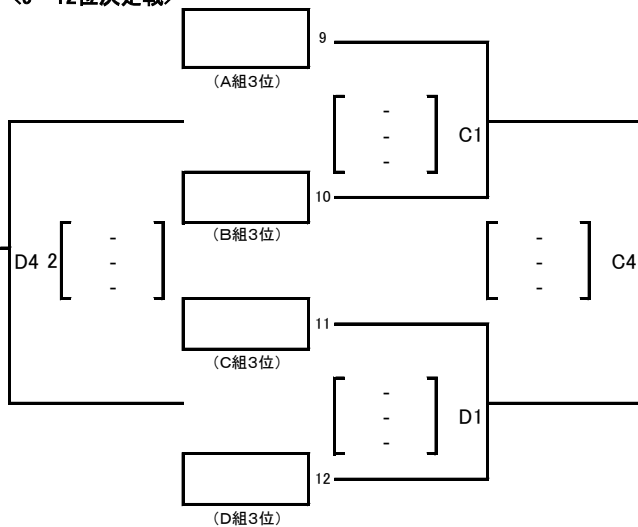

平成30年度(第20回)東海小学生バレーボール連盟新人大会 予選 組合せ

平成31年2月23日(土)
愛西市親水公園総合体育館

【男子】

点示・ラインジャッジは各グループの空きチーム

試合球: 男子 モルテン

【女子】

点示・ラインジャッジは各グループの空きチーム

試合球: 女子 ミカサ

平成30年度(第20回)東海小学生バレーボール連盟新人大会 順位決定戦 組合せ

平成31年2月24日(日)
愛西市親水公園総合体育館

【男子】
第1位
第2位
第3位

(県)
(県)
(県)

【女子】
第1位
第2位
第3位

(県)
(県)
(県)

<1-4位決定戦>

<5-8位決定戦>

<9-12位決定戦>

試合球: 男子 モルテン

<1-4位決定戦>

<5-8位決定戦>

<9-12位決定戦>

試合球: 女子 ミカサ

第1試合の点示・ラインジャッジは3試合目の2チームが行い、その後は負けチームが行う。