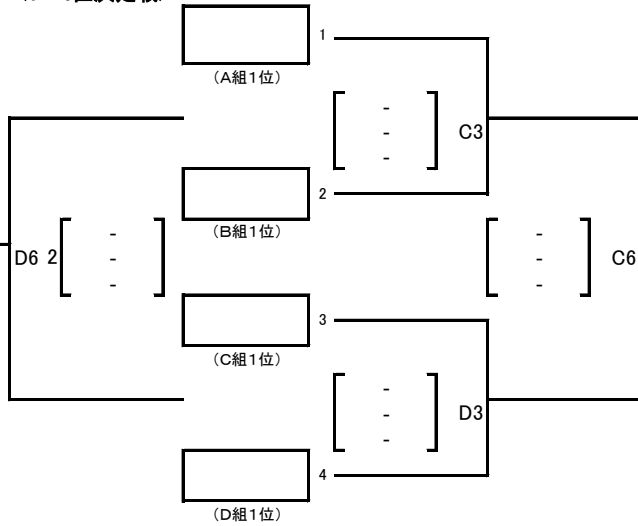

平成30年度(第20回)東海小学生バレーボール連盟新人大会 予選 組合せ

平成31年2月23日(土)
愛西市親水公園総合体育館

【男子】

点示・ラインジャッジは各グループの空きチーム

試合球: 男子 モルテン

【女子】

点示・ラインジャッジは各グループの空きチーム

試合球: 女子 ミカサ

平成30年度(第20回)東海小学生バレーボール連盟新人大会 順位決定戦 組合せ

平成31年2月24日(日)
愛西市親水公園総合体育館

【男子】
第1位
第2位
第3位

(県)
(県)
(県)

【女子】
第1位
第2位
第3位

(県)
(県)
(県)

<1-4位決定戦>

<5-8位決定戦>

<9-12位決定戦>

試合球: 男子 モルテン

<1-4位決定戦>

<5-8位決定戦>

<9-12位決定戦>

試合球: 女子 ミカサ

第1試合の点示・ラインジャッジは3試合目の2チームが行い、その後は負けチームが行う。