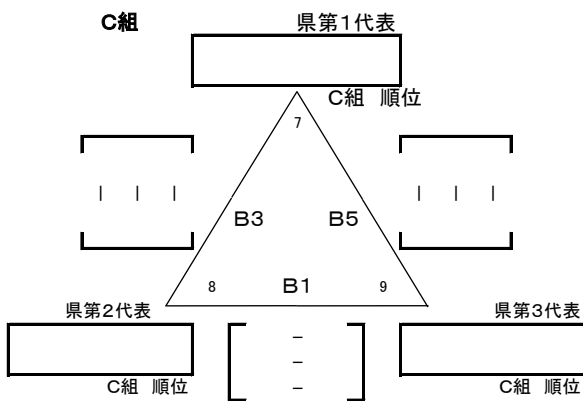

平成30年度(第20回)東海小学生バレーボール連盟新人大会 予選 組合せ

平成31年2月23日(土)
愛西市親水公園総合体育館

【男子】

点示・ラインジャッジは各グループの空きチーム

試合球: 男子 モルテン

【女子】

点示・ラインジャッジは各グループの空きチーム

試合球: 女子 ミカサ

平成30年度(第20回)東海小学生バレーボール連盟新人大会 順位決定戦 組合せ

平成31年2月24日(日)
愛西市親水公園総合体育館

【男子】
第1位
第2位
第3位

(県)
(県)
(県)

【女子】
第1位
第2位
第3位

(県)
(県)
(県)

<1-4位決定戦>

<5-8位決定戦>

<9-12位決定戦>

試合球: 男子 モルテン

<1-4位決定戦>

<5-8位決定戦>

<9-12位決定戦>

試合球: 女子 ミカサ

第1試合の点示・ラインジャッジは3試合目の2チームが行い、その後は負けチームが行う。