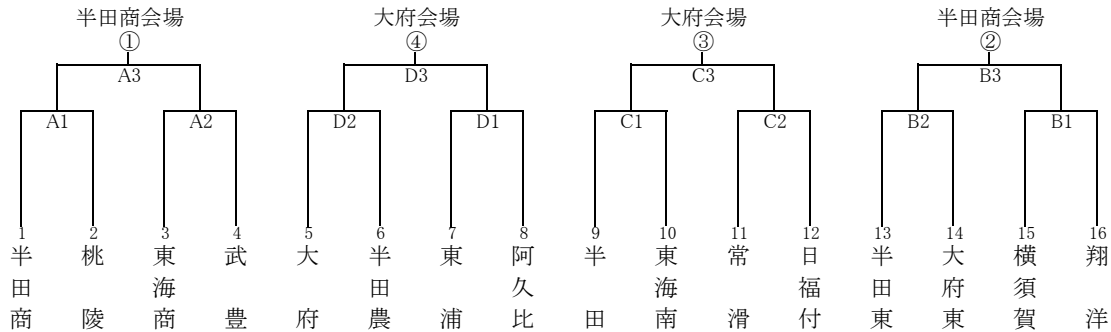

**平成30年度 愛知県高等学校新人体育大会バレーボール競技 知多支部予選会**  
 兼 **平成30年度 東海高等学校バレーボール選抜大会 知多支部予選会**

試合及び練習設定時間

	1日目				2日目	
	女子コート		男子コート		男女コート	
	試合開始時刻	合同練習時間	試合開始時刻	合同練習時間	試合開始時刻	合同練習時間
第1試合チーム	11:20	10:35~10:55練習 開会式終了後5分間練習	11:20	10:35~10:55練習 開会式終了後5分間練習	9:10	8:34~8:59練習
第2試合	12:45	25分間	12:45	25分間	10:35	25分間
第3試合	14:25	40分間	14:05	単独20分+合同5分	11:55	20分間
第4試合	*各会場の審判員の状況により、試合開始時刻を遅らせることがあります。		15:35	単独20分+合同5分	13:00	5分間
第5試合					14:20	20分間
第6試合					15:25	5分間

組み合わせ

**【男子】**

**【女子】**

**【男子】**

<決勝リーグ戦組み合わせ>

**【女子】**

①	[ ]	④
②	[ ]	③
①	[ ]	③
②	[ ]	④
③	[ ]	④
①	[ ]	②

①	[ ]	④
②	[ ]	③
①	[ ]	③
②	[ ]	④
③	[ ]	④
①	[ ]	②

《試合結果》

優勝	第2位
第3位	第3位

《試合結果》

優勝	第2位
第3位	第3位