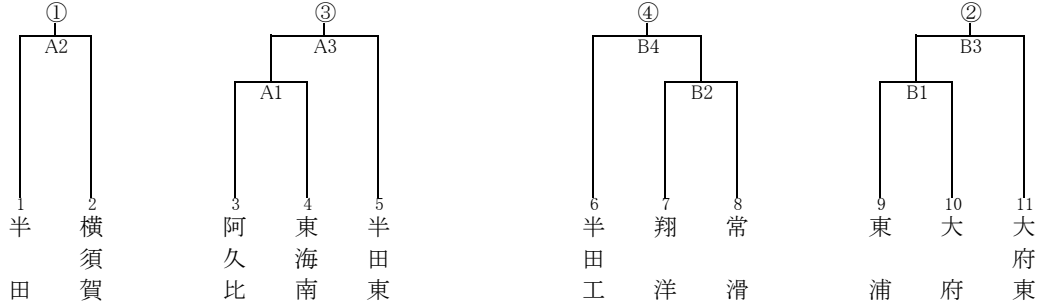

**平成30年度 愛知県高等学校新人体育大会バレーボール競技 知多支部予選会**  
 兼 **平成30年度 東海高等学校バレーボール選抜大会 知多支部予選会**

試合及び練習設定時間

	1日目				2日目	
	女子コート		男子コート		男女コート	
	試合開始時刻	合同練習時間	試合開始時刻	合同練習時間	試合開始時刻	合同練習時間
第1試合チーム	11:20	10:35~10:55練習 開会式終了後5分間練習	11:20	10:35~10:55練習 開会式終了後5分間練習	9:10	8:34~8:59練習
第2試合	12:45	25分間	12:45	25分間	10:35	25分間
第3試合	14:25	40分間	14:05	単独20分+合同5分	11:55	20分間
第4試合	*各会場の審判員の状況により、試合開始時刻を遅らせることがあります。		15:35	単独20分+合同5分	13:00	5分間
第5試合					14:20	20分間
第6試合					15:25	5分間

組み合わせ

**【男子】**

**【女子】**

**【男子】**

<決勝リーグ戦組み合わせ>

**【女子】**

①	[ ]	④
②	[ ]	③
①	[ ]	③
②	[ ]	④
③	[ ]	④
①	[ ]	②

①	[ ]	④
②	[ ]	③
①	[ ]	③
②	[ ]	④
③	[ ]	④
①	[ ]	②

《試合結果》

優勝	第2位
第3位	第3位

《試合結果》

優勝	第2位
第3位	第3位