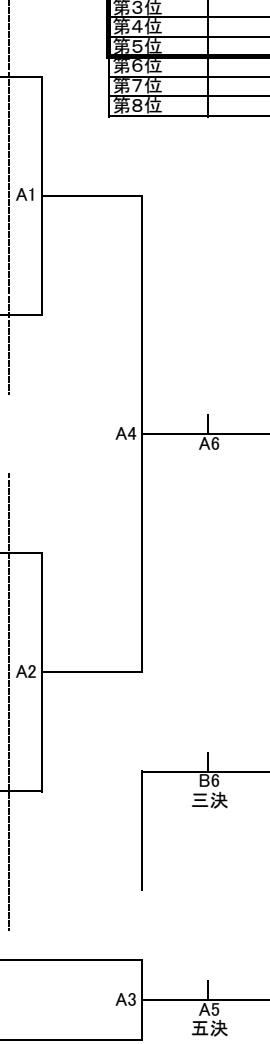

平成30年度愛知県高等学校新人体育大会バレーボール競技兼東海高等学校バレーボール選抜大会 尾張支部予選会

〔男子組み合わせ〕

日時 1/12 (土) 8:09 開場 8:40 第1試合開始
場所 1/12 (土) 佐織工業、起工業

1/13 (日) 8:34 開場 9:10 第1試合開始
1/13 (日) 佐織工業

試合開始時刻

	1日目	2日目
	6試合コート	
第1試合	8:40	9:10
第2試合	10:05	10:35
第3試合	11:20	11:40
第4試合	12:35	12:45
第5試合	13:40	
第6試合	15:00	

※試合開始時刻の11分前にプロトコールを行う
※試合開始時刻は早まることはない

顧問打ち合わせ 1日目8:00～ 2日目8:30～

平成30年度愛知県高等学校新人体育大会バレーボール競技兼東海高等学校バレーボール選抜大会 尾張支部予選会

[女子組み合わせ] 日時 1/12 (土) 8:09 開場 8:40 第1試合開始
場所 1/12 (土) 一宮商業、古知野

1/13 (日) 8:04 開場 8:40 第1試合開始
1/13 (日) 一宮商業

一宮商業 (1/13)

推薦	誠信
優勝	
準優勝	
第3位	
第4位	
第5位	
第6位	
第7位	
第8位	

一宮商業 (1/12)

古知野 (1/12)

一宮商業 (1/12)

古知野 (1/12)

試合開始時刻

	1日目		2日目
	5試合コート	6試合コート	
第1試合	8:40	8:40	8:40
第2試合	10:05	10:05	10:05
第3試合	11:20	11:20	11:25
第4試合	12:35	12:35	12:30
第5試合	13:40	13:40	13:35
第6試合		14:45	14:40