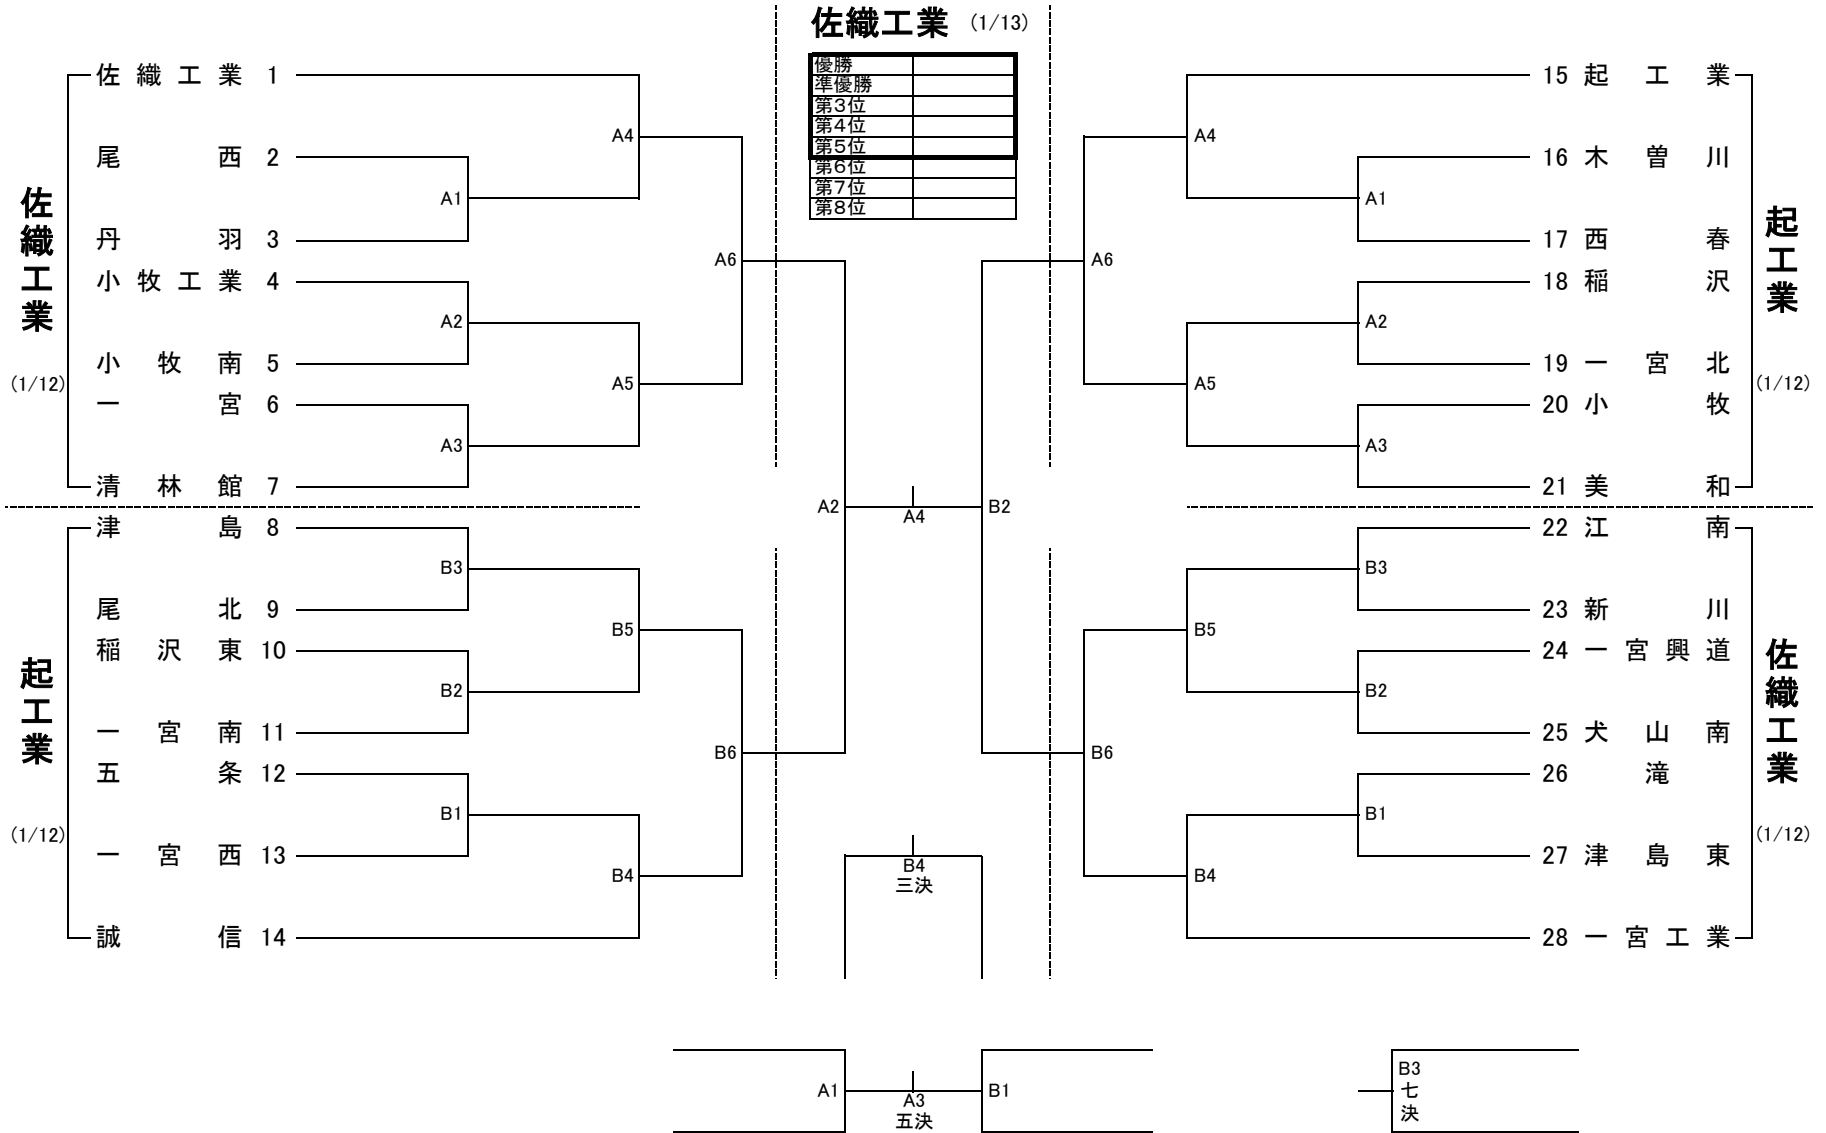

平成30年度愛知県高等学校新人体育大会バレーボール競技兼東海高等学校バレーボール選抜大会 尾張支部予選会

〔男子組み合わせ〕

日時 1/12 (土) 8:09 開場 8:40 第1試合開始
場所 1/12 (土) 佐織工業、起工業

1/13 (日) 8:34 開場 9:10 第1試合開始
1/13 (日) 佐織工業

試合開始時刻

	1日目	2日目
	6試合コート	
第1試合	8:40	9:10
第2試合	10:05	10:35
第3試合	11:20	11:40
第4試合	12:35	12:45
第5試合	13:40	
第6試合	15:00	

※試合開始時刻の11分前にプロトコールを行う
※試合開始時刻は早まることはない

顧問打ち合わせ 1日目8:00～ 2日目8:30～

平成30年度愛知県高等学校新人体育大会バレーボール競技兼東海高等学校バレーボール選抜大会 尾張支部予選会

[女子組み合わせ] 日時 1/12 (土) 8:09 開場 8:40 第1試合開始
場所 1/12 (土) 一宮商業、古知野

1/13 (日) 8:04 開場 8:40 第1試合開始
1/13 (日) 一宮商業

※試合開始時刻の11分前にプロトコールを行う
※試合開始時刻は早まることはない

顧問打ち合わせ 1日目8:00~ 2日目8:00~