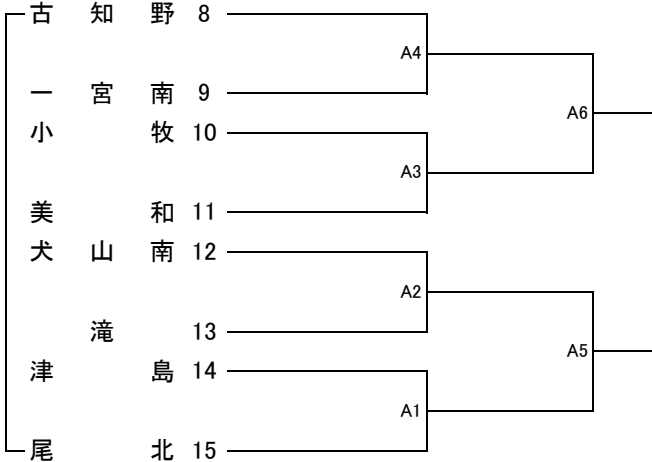

※試合開始時刻の11分前にプロトコールを行う
※試合開始時刻は早まることはない

顧問打ち合わせ 1日目8:00～ 2日目8:30～

平成30年度愛知県高等学校新人体育大会バレーボール競技兼東海高等学校バレーボール選抜大会 尾張支部予選会

[女子組み合わせ] 日時 1/12 (土) 8:09 開場 8:40 第1試合開始
場所 1/12 (土) 一宮商業、古知野

1/13 (日) 8:04 開場 8:40 第1試合開始
1/13 (日) 一宮商業

一宮商業 (1/13)

推薦	誠信
優勝	
準優勝	
第3位	
第4位	
第5位	
第6位	
第7位	
第8位	

一宮商業 (1/12)

古知野 (1/12)

一宮商業 (1/12)

古知野 (1/12)

試合開始時刻

	1日目		2日目
	5試合コート	6試合コート	
第1試合	8:40	8:40	8:40
第2試合	10:05	10:05	10:05
第3試合	11:20	11:20	11:25
第4試合	12:35	12:35	12:30
第5試合	13:40	13:40	13:35
第6試合		14:45	14:40