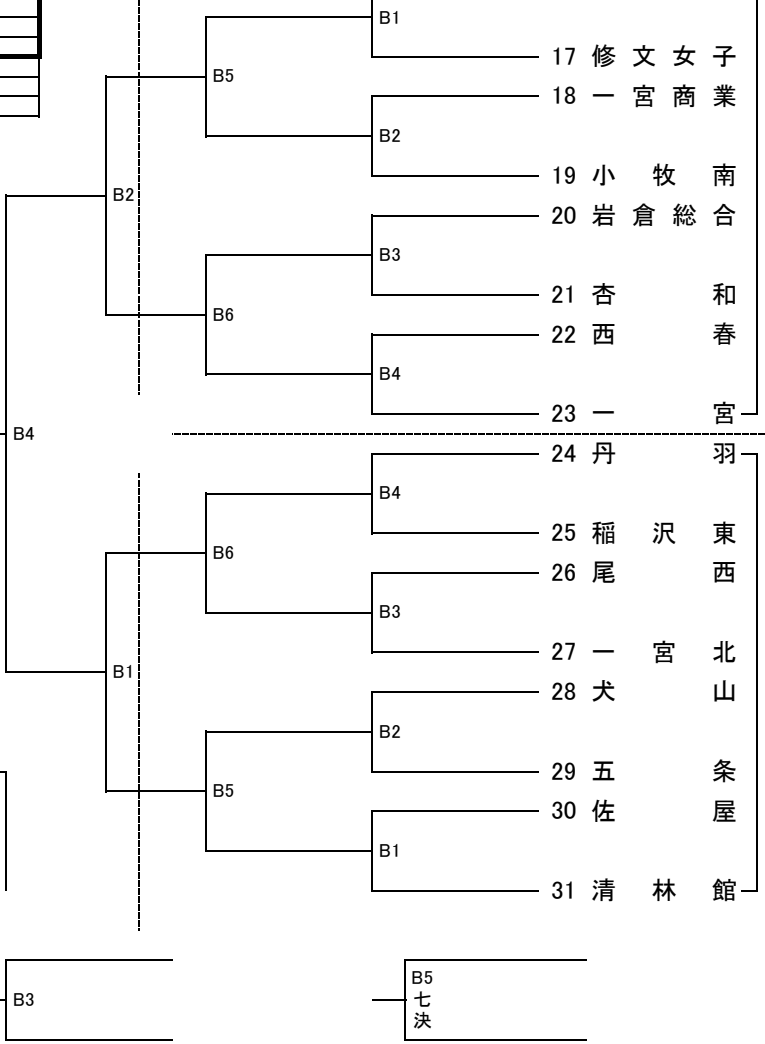

平成30年度愛知県高等学校新人体育大会バレーボール競技兼東海高等学校バレーボール選抜大会 尾張支部予選会

〔男子組み合わせ〕

日時 1/12 (土) 8:09 開場 8:40 第1試合開始
場所 1/12 (土) 佐織工業、起工業

1/13 (日) 8:34 開場 9:10 第1試合開始
1/13 (日) 佐織工業

試合開始時刻

	1日目	2日目
	6試合コート	
第1試合	8:40	9:10
第2試合	10:05	10:35
第3試合	11:20	11:40
第4試合	12:35	12:45
第5試合	13:40	
第6試合	15:00	

※試合開始時刻の11分前にプロトコールを行う
※試合開始時刻は早まることはない

顧問打ち合わせ 1日目8:00～ 2日目8:30～

平成30年度愛知県高等学校新人体育大会バレーボール競技兼東海高等学校バレーボール選抜大会 尾張支部予選会

[女子組み合わせ] 日時 1/12 (土) 8:09 開場 8:40 第1試合開始
場所 1/12 (土) 一宮商業、古知野

1/13 (日) 8:04 開場 8:40 第1試合開始
1/13 (日) 一宮商業

一宮商業 (1/13)

推薦	誠信
優勝	
準優勝	
第3位	
第4位	
第5位	
第6位	
第7位	
第8位	

一宮商業 (1/12)

古知野 (1/12)

一宮商業 (1/12)

古知野 (1/12)

試合開始時刻

	1日目		2日目
	5試合コート	6試合コート	
第1試合	8:40	8:40	8:40
第2試合	10:05	10:05	10:05
第3試合	11:20	11:20	11:25
第4試合	12:35	12:35	12:30
第5試合	13:40	13:40	13:35
第6試合		14:45	14:40

※試合開始時刻の11分前にプロトコールを行う
※試合開始時刻は早まることはない

顧問打ち合わせ 1日目8:00~ 2日目8:00~