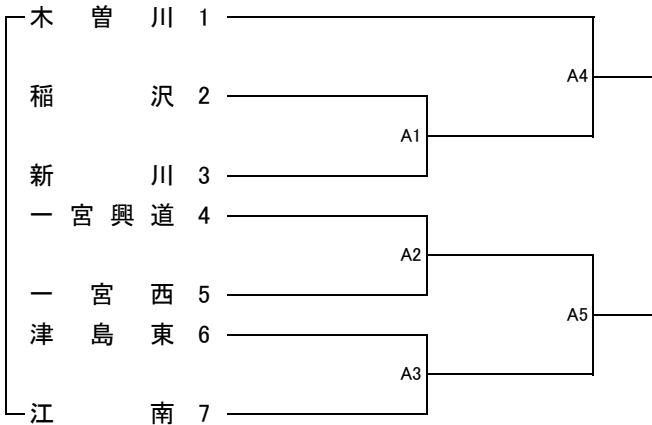

平成30年度愛知県高等学校新人体育大会バレーボール競技兼東海高等学校バレーボール選抜大会 尾張支部予選会

[女子組み合わせ] 日時 1/12 (土) 8:09 開場 8:40 第1試合開始
場所 1/12 (土) 一宮商業、古知野

1/13 (日) 8:04 開場 8:40 第1試合開始
1/13 (日) 一宮商業

一宮商業 (1/13)

推薦	誠信
優勝	
準優勝	
第3位	
第4位	
第5位	
第6位	
第7位	
第8位	

一宮商業 (1/12)