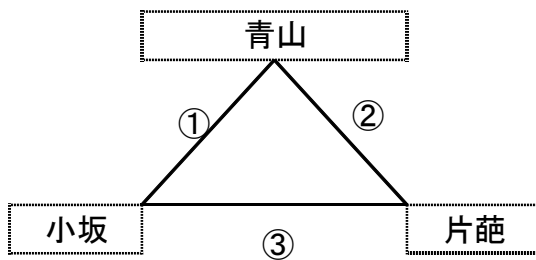

平成30年度(第19回)愛知県小学生バレーボール新人大会 名古屋支部大会

平成31年 1月19日(土)

《 予 選 リ ー グ 小坂小会場 》

上位2チームが決勝トーナメントへ進出

aコート:短笛

bコート:長笛

《 女子Cブロック aコート 》

	対 戦		主審・副審・補助
1試合	青山	— 小坂	片葩
2試合	青山	— 片葩	小坂
3試合	小坂	— 片葩	青山