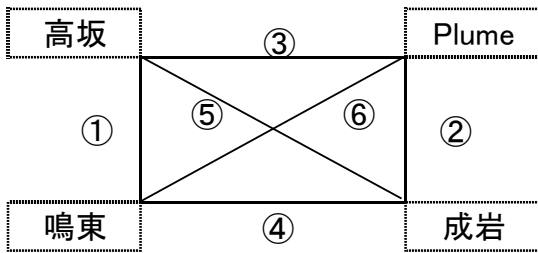

《 女子Aブロック aコート 》

	対 戦		主審・副審・補助
1試合	岡田B	－ 名東	はやて・加木屋
2試合	はやて	－ 加木屋	岡田B・名東
3試合	岡田B	－ はやて	名東・加木屋
4試合	名東	－ 加木屋	はやて・岡田B
5試合	岡田B	－ 加木屋	はやて・名東
6試合	名東	－ はやて	岡田B・加木屋

《 女子 Bブロック bコート 》

	対 戦		主審・副審・補助
1試合	YY	－ BH	佐布里・NJVC
2試合	佐布里	－ NJVC	YY・BH
3試合	YY	－ 佐布里	BH・NJVC
4試合	BH	－ NJVC	YY・佐布里
5試合	YY	－ NJVC	BH・佐布里
6試合	BH	－ 佐布里	YY・NJVC

平成30年度(第19回)愛知県小学生バレーボール新人大会 名古屋支部大会

平成31年 1月19日(土)

《 予 選 リ ー グ 守山SC会場 》

上位2チームが決勝トーナメントへ進出

aコート:短笛

bコート:長笛

《 女子Dブロック aコート 》

	対 戦		主審・副審・補助
1試合	高坂	－ 鳴東	Plume・成岩
2試合	Plume	－ 成岩	高坂・鳴東
3試合	高坂	－ Plume	鳴東・成岩
4試合	鳴東	－ 成岩	Plume・高坂
5試合	高坂	－ 成岩	鳴東・Plume
6試合	鳴東	－ Plume	高坂・成岩