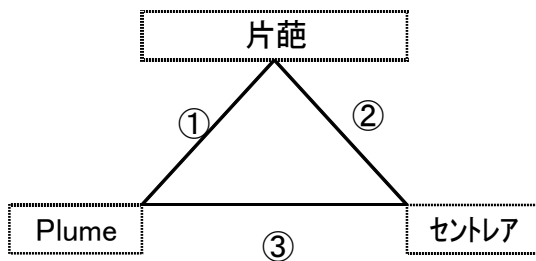

《 女子Aブロック aコート 》

	対 戦		主審・副審・補助
1試合	岡田B	－ 名東	はやて・加木屋
2試合	はやて	－ 加木屋	岡田B・名東
3試合	岡田B	－ はやて	名東・加木屋
4試合	名東	－ 加木屋	はやて・岡田B
5試合	岡田B	－ 加木屋	はやて・名東
6試合	名東	－ はやて	岡田B・加木屋

《 女子 Bブロック bコート 》

	対 戦		主審・副審・補助
1試合	YY	－ BH	佐布里・NJVC
2試合	佐布里	－ NJVC	YY・BH
3試合	YY	－ 佐布里	BH・NJVC
4試合	BH	－ NJVC	YY・佐布里
5試合	YY	－ NJVC	BH・佐布里
6試合	BH	－ 佐布里	YY・NJVC

《 予 選 リ ー グ 小坂小会場 》

上位2チームが決勝トーナメントへ進出

aコート:短笛

bコート:長笛

《 女子Cブロック aコート 》

	対 戦		主審・副審・補助
1試合	青山	— 小坂	片葩
2試合	青山	— 片葩	小坂
3試合	小坂	— 片葩	青山

《 男子 Cブロック bコート 》

	対 戦		主審・副審・補助
1試合	片葩	— Plume	セントレア
2試合	片葩	— セントレア	Plume
3試合	Plume	— セントレア	片葩