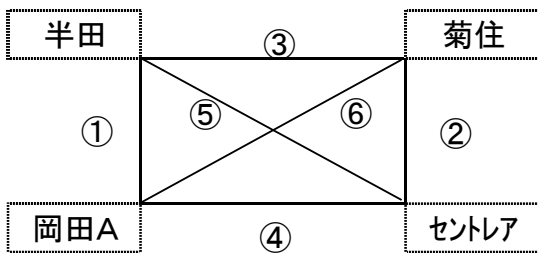

《 女子 Eブロック bコート 》

	対 戦		主審・副審・補助
1試合	半田	－ 岡田A	菊住・セントレア
2試合	菊住	－ セントレア	半田・岡田A
3試合	半田	－ 菊住	岡田A・セントレア
4試合	岡田A	－ セントレア	半田・菊住
5試合	半田	－ セントレア	岡田A・菊住
6試合	岡田A	－ 菊住	半田・セントレア