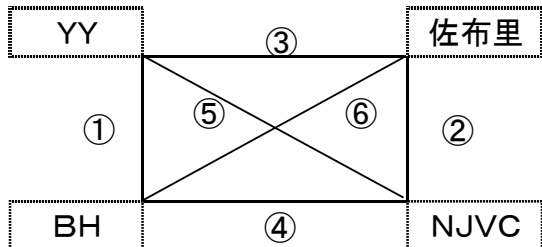

《 男子 Bブロック dコート 》

	対 戦		主審・副審・補助
1試合	YY	— 小坂	高坂
2試合	YY	— 高坂	小坂
3試合	小坂	— 高坂	YY

平成30年度(第19回)愛知県小学生バレーボール新人大会 名古屋支部大会

平成31年 1月19日(土)

《 予 選 リ ー グ 中 川 学 体 会 場 》

上位2チームが決勝トーナメントへ進出

aコート:短笛

bコート:長笛

《 女子Aブロック aコート 》

	対 戦		主審・副審・補助
1試合	岡田B	－ 名東	はやて・加木屋
2試合	はやて	－ 加木屋	岡田B・名東
3試合	岡田B	－ はやて	名東・加木屋
4試合	名東	－ 加木屋	はやて・岡田B
5試合	岡田B	－ 加木屋	はやて・名東
6試合	名東	－ はやて	岡田B・加木屋

《 女子 Bブロック bコート 》

	対 戦		主審・副審・補助
1試合	YY	－ BH	佐布里・NJVC
2試合	佐布里	－ NJVC	YY・BH
3試合	YY	－ 佐布里	BH・NJVC
4試合	BH	－ NJVC	YY・佐布里
5試合	YY	－ NJVC	BH・佐布里
6試合	BH	－ 佐布里	YY・NJVC