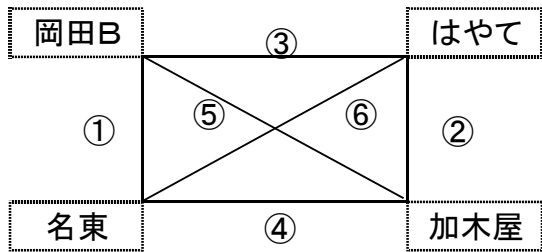

《 男子 Bブロック dコート 》

	対 戦		主審・副審・補助
1試合	YY	— 小坂	高坂
2試合	YY	— 高坂	小坂
3試合	小坂	— 高坂	YY

平成30年度(第19回)愛知県小学生バレーボール新人大会 名古屋支部大会

平成31年 1月19日(土)

《 予 選 リ ー グ 中 川 学 体 会 場 》

上位2チームが決勝トーナメントへ進出

aコート:短笛

bコート:長笛

《 女子Aブロック aコート 》

	対 戦		主審・副審・補助
1試合	岡田B	－ 名東	はやて・加木屋
2試合	はやて	－ 加木屋	岡田B・名東
3試合	岡田B	－ はやて	名東・加木屋
4試合	名東	－ 加木屋	はやて・岡田B
5試合	岡田B	－ 加木屋	はやて・名東
6試合	名東	－ はやて	岡田B・加木屋

《 女子 Bブロック bコート 》

	対 戦		主審・副審・補助
1試合	YY	－ BH	佐布里・NJVC
2試合	佐布里	－ NJVC	YY・BH
3試合	YY	－ 佐布里	BH・NJVC
4試合	BH	－ NJVC	YY・佐布里
5試合	YY	－ NJVC	BH・佐布里
6試合	BH	－ 佐布里	YY・NJVC