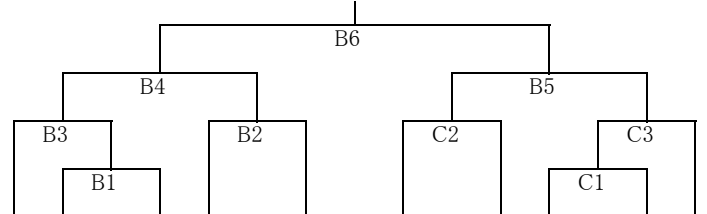

平成29年度 知多支部高等学校バレーボール選手権大会 組み合わせ

【第1日目】 12月16日(土)

男子 Pグループ(大府東会場)

Qグループ(半田工会場)

Rグループ(半田工会場)

	男子 (大府東会場)			男子 (半田工業会場)						
	Aコート		補	Aコート		補	Bコート			
第1	東海南A	常滑	東浦	東海南B	横須賀B	半田東	半田	阿久比		
第2	翔洋	大府東	常滑	半田工A	大府	横須賀B	横須賀A	半田工B		
第3	東浦	東海南A	大府東	半田東	東海南B	大府	半田	横須賀A		
第4	常滑	翔洋	東海南A	横須賀B	半田工A	東海南B	阿久比	半田工B		
第5	大府東	東浦	翔洋	大府	半田東	半田工A				

女子

Sグループ(半田会場)

Tグループ(翔洋会場)

Uグループ(半田会場)

Vグループ(翔洋会場)

	女子 (半田会場)					女子 (知多翔洋会場)					
	Aコート		Bコート		補	Aコート		Bコート		補	
第1	東海南A	大府	大府東	常滑	半田東	武豊	東海南A	横須賀A	日福付	翔洋	
第2	半田	半田農	桃陵	東海南B	常滑	東海南B	横須賀B	半田商	阿久比	日福付	
第3	東海南A	半田	半田東	大府東	桃陵	武豊	東海南B	翔洋	横須賀A	阿久比	
第4	大府	半田農	常滑	東海南B	大府東	東海南A	横須賀B	日福付	半田商	横須賀A	
第5			桃陵	半田東	東海南B			阿久比	翔洋	半田商	

【第2日目】 12月17日(日)

【男子】 会場: 半田高校

試合結果

優勝 _____ 第2位 _____
 第3位 _____ 第3位 _____

【女子】 会場: Bコート: 半田高校、 Cコート: 半田農業高校

優勝 _____ 第2位 _____
 第3位 _____ 第3位 _____