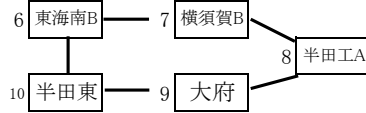

平成29年度 知多支部高等学校バレーボール選手権大会 組み合わせ

【第1日目】 12月16日(土)

男子 Pグループ(大府東会場)

Qグループ(半田工会場)

Rグループ(半田工会場)

	男子 (大府東会場)			男子 (半田工業会場)						
	Aコート		補	Aコート		補	Bコート			
第1	東海南A	常滑	東浦	東海南B	横須賀B	半田東	半田	阿久比		
第2	翔洋	大府東	常滑	半田工A	大府	横須賀B	横須賀A	半田工B		
第3	東浦	東海南A	大府東	半田東	東海南B	大府	半田	横須賀A		
第4	常滑	翔洋	東海南A	横須賀B	半田工A	東海南B	阿久比	半田工B		
第5	大府東	東浦	翔洋	大府	半田東	半田工A				

女子

Sグループ(半田会場)

Tグループ(翔洋会場)

Uグループ(半田会場)

Vグループ(翔洋会場)

	女子 (半田会場)					女子 (知多翔洋会場)					
	Aコート		Bコート		補	Aコート		Bコート		補	
第1	東海南A	大府	大府東	常滑	半田東	武豊	東海南A	横須賀A	日福付	翔洋	
第2	半田	半田農	桃陵	東海南B	常滑	東海南B	横須賀B	半田商	阿久比	日福付	
第3	東海南A	半田	半田東	大府東	桃陵	武豊	東海南B	翔洋	横須賀A	阿久比	
第4	大府	半田農	常滑	東海南B	大府東	東海南A	横須賀B	日福付	半田商	横須賀A	
第5			桃陵	半田東	東海南B			阿久比	翔洋	半田商	