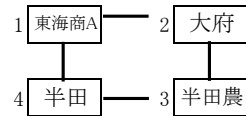

平成29年度 知多支部高等学校バレーボール選手権大会 組み合わせ

【第1日目】 12月16日(土)

男子 Pグループ(大府東会場)

Qグループ(半田工会場)

Rグループ(半田工会場)

	男子 (大府東会場)			男子 (半田工業会場)						
	Aコート		補	Aコート		補	Bコート			
第1	東海南A	常滑	東浦	東海南B	横須賀B	半田東	半田	阿久比		
第2	翔洋	大府東	常滑	半田工A	大府	横須賀B	横須賀A	半田工B		
第3	東浦	東海南A	大府東	半田東	東海南B	大府	半田	横須賀A		
第4	常滑	翔洋	東海南A	横須賀B	半田工A	東海南B	阿久比	半田工B		
第5	大府東	東浦	翔洋	大府	半田東	半田工A				

女子

Sグループ(半田会場)

Tグループ(翔洋会場)

Uグループ(半田会場)

Vグループ(翔洋会場)

	女子 (半田会場)					女子 (知多翔洋会場)					
	Aコート		Bコート		補	Aコート		Bコート		補	
第1	東海南A	大府	大府東	常滑	半田東	武豊	東海南A	横須賀A	日福付	翔洋	
第2	半田	半田農	桃陵	東海南B	常滑	東海南B	横須賀B	半田商	阿久比	日福付	
第3	東海南A	半田	半田東	大府東	桃陵	武豊	東海南B	翔洋	横須賀A	阿久比	
第4	大府	半田農	常滑	東海南B	大府東	東海南A	横須賀B	日福付	半田商	横須賀A	
第5			桃陵	半田東	東海南B			阿久比	翔洋	半田商	