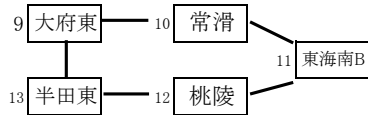

平成29年度 知多支部高等学校バレーボール選手権大会 組み合わせ

【第1日目】 12月16日(土)

男子 Pグループ(大府東会場)

Qグループ(半田工会場)

Rグループ(半田工会場)

	男子 (大府東会場)			男子 (半田工業会場)						
	Aコート		補	Aコート		補	Bコート			
第1	東海南A	常滑	東浦	東海南B	横須賀B	半田東	半田	阿久比		
第2	翔洋	大府東	常滑	半田工A	大府	横須賀B	横須賀A	半田工B		
第3	東浦	東海南A	大府東	半田東	東海南B	大府	半田	横須賀A		
第4	常滑	翔洋	東海南A	横須賀B	半田工A	東海南B	阿久比	半田工B		
第5	大府東	東浦	翔洋	大府	半田東	半田工A				

女子

Sグループ(半田会場)

Tグループ(翔洋会場)

Uグループ(半田会場)

Vグループ(翔洋会場)

	女子 (半田会場)					女子 (知多翔洋会場)					
	Aコート		Bコート		補	Aコート		Bコート		補	
第1	東海南A	大府	大府東	常滑	半田東	武豊	東海南A	横須賀A	日福付	翔洋	
第2	半田	半田農	桃陵	東海南B	常滑	東海南B	横須賀B	半田商	阿久比	日福付	
第3	東海南A	半田	半田東	大府東	桃陵	武豊	東海南B	翔洋	横須賀A	阿久比	
第4	大府	半田農	常滑	東海南B	大府東	東海南A	横須賀B	日福付	半田商	横須賀A	
第5			桃陵	半田東	東海南B			阿久比	翔洋	半田商	

【第2日目】 12月17日(日)

【男子】 会場: 半田高校

試合結果

優勝 _____ 第2位 _____
 第3位 _____ 第3位 _____

【女子】 会場: Bコート: 半田高校、 Cコート: 半田農業高校

優勝 _____ 第2位 _____
 第3位 _____ 第3位 _____