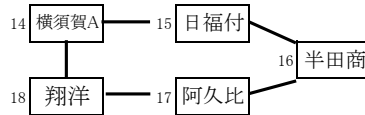

平成29年度 知多支部高等学校バレーボール選手権大会 組み合わせ

【第1日目】 12月16日(土)

男子 Pグループ(大府東会場)

Qグループ(半田工会場)

Rグループ(半田工会場)

	男子 (大府東会場)			男子 (半田工業会場)						
	Aコート		補	Aコート		補	Bコート			
第1	東海南A	常滑	東浦	東海南B	横須賀B	半田東	半田	阿久比		
第2	翔洋	大府東	常滑	半田工A	大府	横須賀B	横須賀A	半田工B		
第3	東浦	東海南A	大府東	半田東	東海南B	大府	半田	横須賀A		
第4	常滑	翔洋	東海南A	横須賀B	半田工A	東海南B	阿久比	半田工B		
第5	大府東	東浦	翔洋	大府	半田東	半田工A				

女子

Sグループ(半田会場)

Tグループ(翔洋会場)

Uグループ(半田会場)

Vグループ(翔洋会場)

	女子 (半田会場)					女子 (知多翔洋会場)					
	Aコート		Bコート		補	Aコート		Bコート		補	
第1	東海南A	大府	大府東	常滑	半田東	武豊	東海南A	横須賀A	日福付	翔洋	
第2	半田	半田農	桃陵	東海南B	常滑	東海南B	横須賀B	半田商	阿久比	日福付	
第3	東海南A	半田	半田東	大府東	桃陵	武豊	東海南B	翔洋	横須賀A	阿久比	
第4	大府	半田農	常滑	東海南B	大府東	東海南A	横須賀B	日福付	半田商	横須賀A	
第5			桃陵	半田東	東海南B			阿久比	翔洋	半田商	

【第2日目】 12月17日(日)

【男子】 会場: 半田高校

試合結果

優勝 _____ 第2位 _____
 第3位 _____ 第3位 _____

【女子】 会場: Bコート: 半田高校、 Cコート: 半田農業高校

優勝 _____ 第2位 _____
 第3位 _____ 第3位 _____