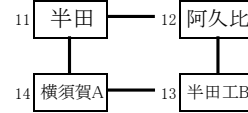

平成29年度 知多支部高等学校バレーボール選手権大会 組み合わせ

【第1日目】 12月16日(土)

男子 Pグループ(大府東会場)

Qグループ(半田工会場)

Rグループ(半田工会場)

	男子 (大府東会場)			男子 (半田工業会場)						
	Aコート		補	Aコート		補	Bコート			
第1	東海南A	常滑	東浦	東海南B	横須賀B	半田東	半田	阿久比		
第2	翔洋	大府東	常滑	半田工A	大府	横須賀B	横須賀A	半田工B		
第3	東浦	東海南A	大府東	半田東	東海南B	大府	半田	横須賀A		
第4	常滑	翔洋	東海南A	横須賀B	半田工A	東海南B	阿久比	半田工B		
第5	大府東	東浦	翔洋	大府	半田東	半田工A				

女子

Sグループ(半田会場)

Tグループ(翔洋会場)

Uグループ(半田会場)

Vグループ(翔洋会場)

	女子 (半田会場)					女子 (知多翔洋会場)					
	Aコート		Bコート		補	Aコート		Bコート		補	
第1	東海南A	大府	大府東	常滑	半田東	武豊	東海南A	横須賀A	日福付	翔洋	
第2	半田	半田農	桃陵	東海南B	常滑	東海南B	横須賀B	半田商	阿久比	日福付	
第3	東海南A	半田	半田東	大府東	桃陵	武豊	東海南B	翔洋	横須賀A	阿久比	
第4	大府	半田農	常滑	東海南B	大府東	東海南A	横須賀B	日福付	半田商	横須賀A	
第5			桃陵	半田東	東海南B			阿久比	翔洋	半田商	