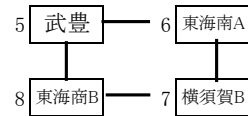

平成29年度 知多支部高等学校バレーボール選手権大会 組み合わせ

【第1日目】 12月16日(土)

男子 Pグループ(大府東会場)

Qグループ(半田工会場)

Rグループ(半田工会場)

	男子 (大府東会場)			男子 (半田工業会場)						
	Aコート		補	Aコート		補	Bコート			
第1	東海南A	常滑	東浦	東海南B	横須賀B	半田東	半田	阿久比		
第2	翔洋	大府東	常滑	半田工A	大府	横須賀B	横須賀A	半田工B		
第3	東浦	東海南A	大府東	半田東	東海南B	大府	半田	横須賀A		
第4	常滑	翔洋	東海南A	横須賀B	半田工A	東海南B	阿久比	半田工B		
第5	大府東	東浦	翔洋	大府	半田東	半田工A				

女子

Sグループ(半田会場)

Tグループ(翔洋会場)

Uグループ(半田会場)

Vグループ(翔洋会場)

	女子 (半田会場)					女子 (知多翔洋会場)					
	Aコート		Bコート		補	Aコート		Bコート		補	
第1	東海南A	大府	大府東	常滑	半田東	武豊	東海南A	横須賀A	日福付	翔洋	
第2	半田	半田農	桃陵	東海南B	常滑	東海南B	横須賀B	半田商	阿久比	日福付	
第3	東海南A	半田	半田東	大府東	桃陵	武豊	東海南B	翔洋	横須賀A	阿久比	
第4	大府	半田農	常滑	東海南B	大府東	東海南A	横須賀B	日福付	半田商	横須賀A	
第5			桃陵	半田東	東海南B			阿久比	翔洋	半田商	