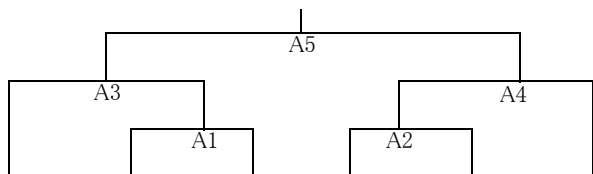

平成29年度 知多支部高等学校バレーボール選手権大会 組み合わせ

【第1日目】 12月16日(土)

男子 Pグループ(大府東会場)

Qグループ(半田工会場)

Rグループ(半田工会場)

	男子 (大府東会場)			男子 (半田工業会場)						
	Aコート		補	Aコート		補	Bコート			
第1	東海南A	常滑	東浦	東海南B	横須賀B	半田東	半田	阿久比		
第2	翔洋	大府東	常滑	半田工A	大府	横須賀B	横須賀A	半田工B		
第3	東浦	東海南A	大府東	半田東	東海南B	大府	半田	横須賀A		
第4	常滑	翔洋	東海南A	横須賀B	半田工A	東海南B	阿久比	半田工B		
第5	大府東	東浦	翔洋	大府	半田東	半田工A				

女子

Sグループ(半田会場)

Tグループ(翔洋会場)

Uグループ(半田会場)

Vグループ(翔洋会場)

	女子 (半田会場)					女子 (知多翔洋会場)					
	Aコート		Bコート		補	Aコート		Bコート		補	
第1	東海南A	大府	大府東	常滑	半田東	武豊	東海南A	横須賀A	日福付	翔洋	
第2	半田	半田農	桃陵	東海南B	常滑	東海南B	横須賀B	半田商	阿久比	日福付	
第3	東海南A	半田	半田東	大府東	桃陵	武豊	東海南B	翔洋	横須賀A	阿久比	
第4	大府	半田農	常滑	東海南B	大府東	東海南A	横須賀B	日福付	半田商	横須賀A	
第5			桃陵	半田東	東海南B			阿久比	翔洋	半田商	

【第2日目】 12月17日(日)

【男子】 会場: 半田高校

試合結果

優勝 _____ 第2位 _____
 第3位 _____ 第3位 _____

【女子】 会場: Bコート: 半田高校、 Cコート: 半田農業高校

優勝 _____ 第2位 _____
 第3位 _____ 第3位 _____