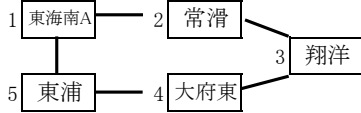

平成29年度 知多支部高等学校バレーボール選手権大会 組み合わせ

【第1日目】 12月16日(土)

男子 Pグループ(大府東会場)

Qグループ(半田工会場)

Rグループ(半田工会場)

	男子 (大府東会場)			男子 (半田工業会場)						
	Aコート		補	Aコート		補	Bコート			
第1	東海南A	常滑	東浦	東海南B	横須賀B	半田東	半田	阿久比		
第2	翔洋	大府東	常滑	半田工A	大府	横須賀B	横須賀A	半田工B		
第3	東浦	東海南A	大府東	半田東	東海南B	大府	半田	横須賀A		
第4	常滑	翔洋	東海南A	横須賀B	半田工A	東海南B	阿久比	半田工B		
第5	大府東	東浦	翔洋	大府	半田東	半田工A				

女子

Sグループ(半田会場)

Tグループ(翔洋会場)

Uグループ(半田会場)

Vグループ(翔洋会場)

	女子 (半田会場)					女子 (知多翔洋会場)					
	Aコート		Bコート		補	Aコート		Bコート		補	
第1	東海南A	大府	大府東	常滑	半田東	武豊	東海南A	横須賀A	日福付	翔洋	
第2	半田	半田農	桃陵	東海南B	常滑	東海南B	横須賀B	半田商	阿久比	日福付	
第3	東海南A	半田	半田東	大府東	桃陵	武豊	東海南B	翔洋	横須賀A	阿久比	
第4	大府	半田農	常滑	東海南B	大府東	東海南A	横須賀B	日福付	半田商	横須賀A	
第5			桃陵	半田東	東海南B			阿久比	翔洋	半田商	